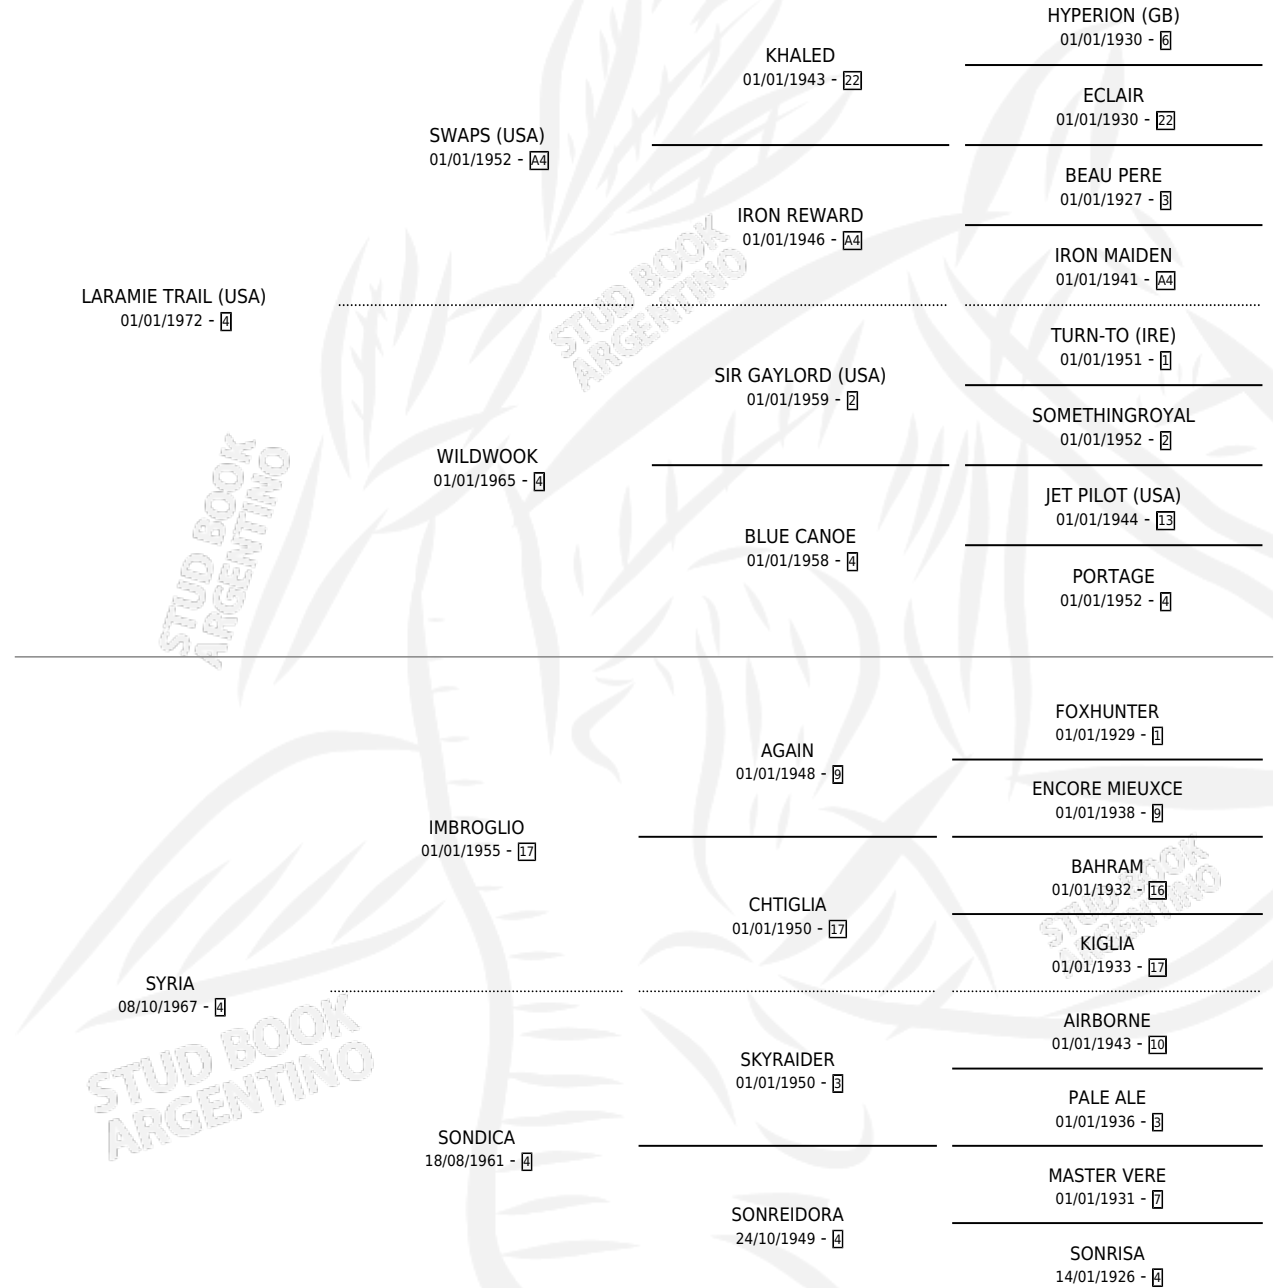

SI SUPIERAS

por LARAMIE TRAIL (USA) y SYRIA por IMBROGLIO

Argentina · Macho · Zaino · SP · 24/10/1984
Familia 4-b · Volumen 32

ESTADO

TIPIFICACIÓN SANGUÍNEA	X
TIPIFICACIÓN POR ADN	X
PASAPORTE	X
IDENTIFICACIÓN POR MICROCHIP	X
REPRODUCTOR	X

Lugar de nacimiento: Campo particular

Criador: Sin dato

PEDIGREE

EXPORTACIÓN / IMPORTACIÓN

FECHA	MOVIMIENTO	PAÍS
01/09/1986	EXPORTADO	SUDAFRICA

SI SUPIERAS

Datos oficiales del Stud Book Argentino

Documento generado el 06/05/2026