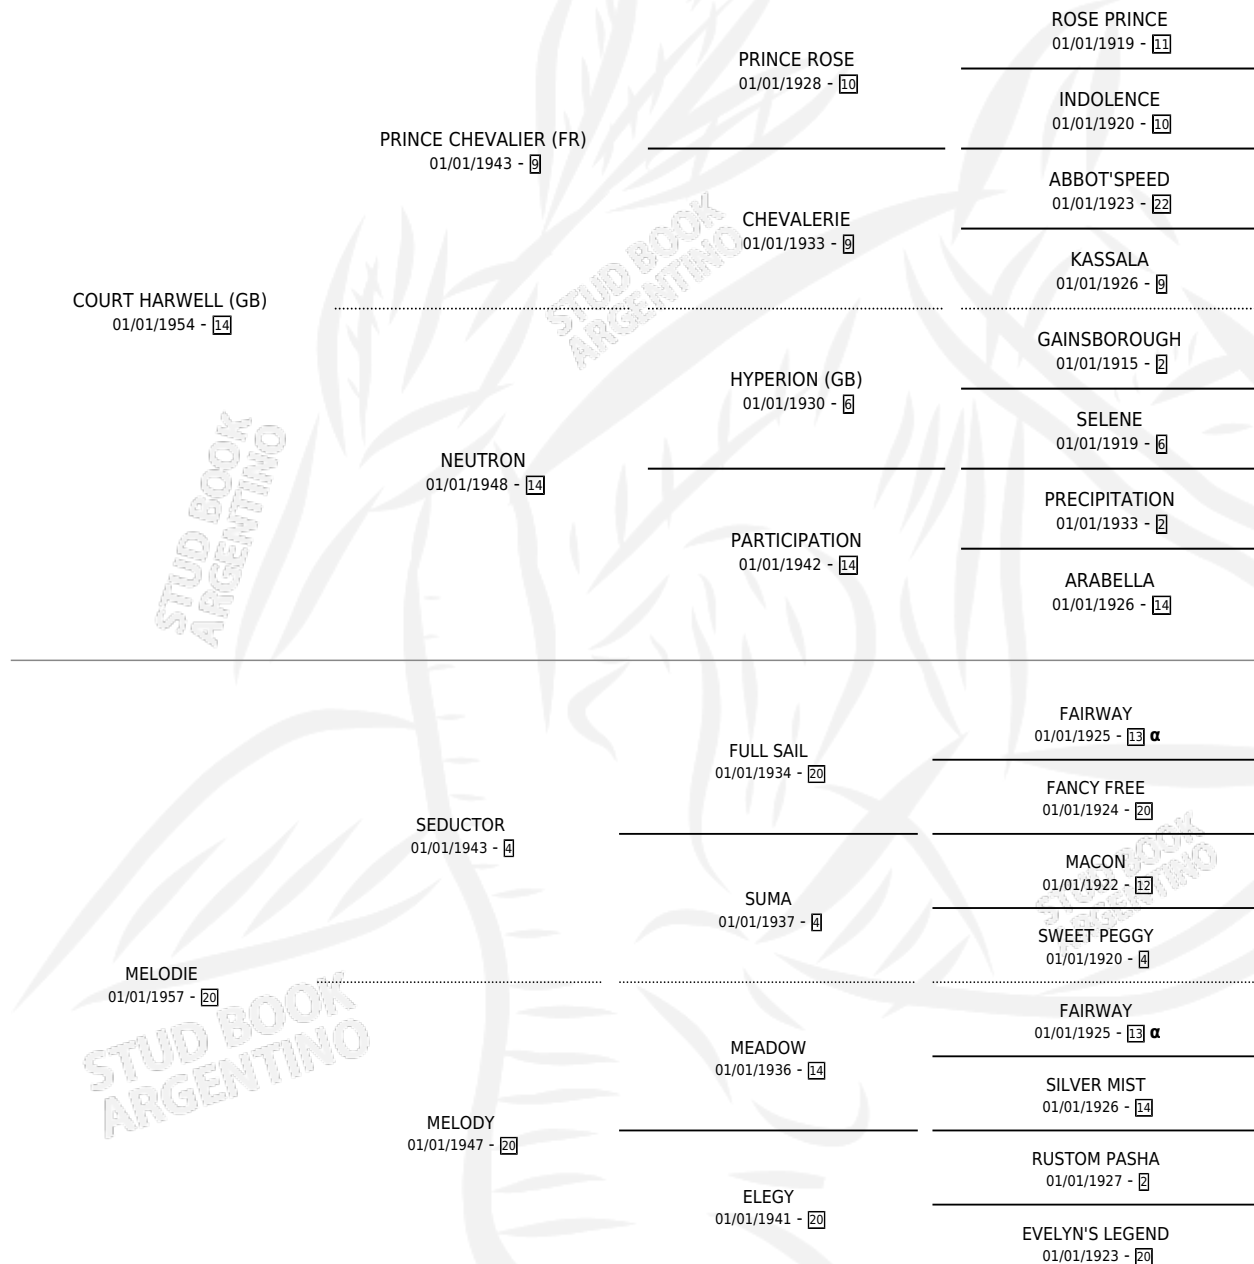

TOP HIT

por **COURT HARWELL (GB)** y **MELODIE** por **SEDUCTOR**

Argentina · Macho · Zaino Colorado · SP · 01/01/1968
Familia 20-d · Volumen 26

ESTADO

TIPIFICACIÓN SANGUÍNEA	X
TIPIFICACIÓN POR ADN	X
PASAPORTE	X
IDENTIFICACIÓN POR MICROCHIP	X
REPRODUCTOR	✓

Lugar de nacimiento: Campo particular

Criador: Sin dato

~

HIJOS

	MACHOS	HEMBRAS
3 NACIERON	1	2
1 CORRIERON	0	1
1 GANARON	0	1
0 GANADORES CL	0 GANADORES GR	0 GANADORES G1

PEDIGREE

INBREEDING : α

SERVICIOS PADRILLO