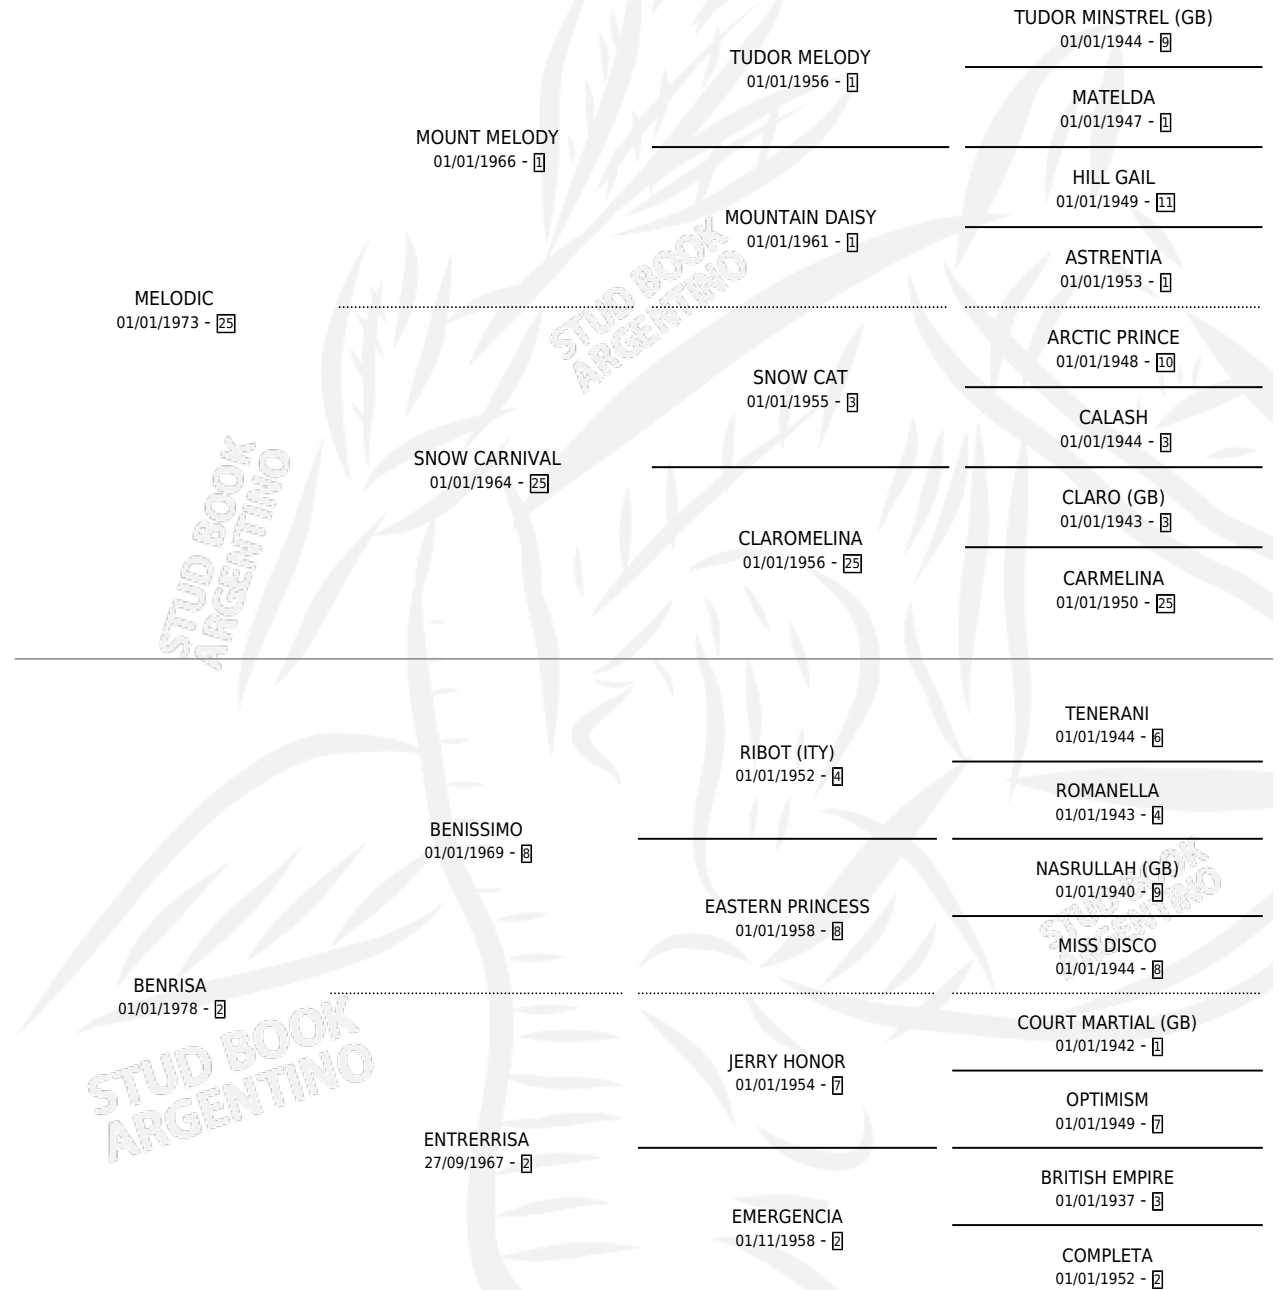

MELODY SWEET

por MELODIC y BENRISA por BENISSIMO

Argentina · Hembra · Alazan · SP · 29/10/1984
Familia 2-h · Volumen 32

ESTADO

TIPIFICACIÓN SANGUÍNEA	✓
TIPIFICACIÓN POR ADN	X
PASAPORTE	X
IDENTIFICACIÓN POR MICROCHIP	X
REPRODUCTOR	✓

Lugar de nacimiento: Campo particular

Criador: Sin dato

~

HIJOS

	MACHOS	HEMBRAS
2 NACIERON	2	0
1 CORRIERON	1	0

SIN ACTUACIONES

PEDIGREE

CAMPAÑA

Solo carreras oficiales de Argentina

POR EDAD

EDAD	CC	1°	2°	3°	4°	5°	NP	CLC	CLG	CLCG1	CLGG1	IMPORTE	GANANCIA / CC
3 AÑOS	4	2	1	0	0	1	0	0	0	0	0	\$1	\$0
4 AÑOS	3	0	0	1	1	0	1	0	0	0	0	\$0	\$0
5 AÑOS	2	1	0	0	0	0	1	0	0	0	0	\$584,000	\$292,000
TOTALES	9	3	1	1	1	1	2	0	0	0	0	\$584,001	\$64,889
%		33.3%	11.1%	11.1%	11.1%	11.1%	22.2%	0.0%	0.0%	0.0%	0.0%		