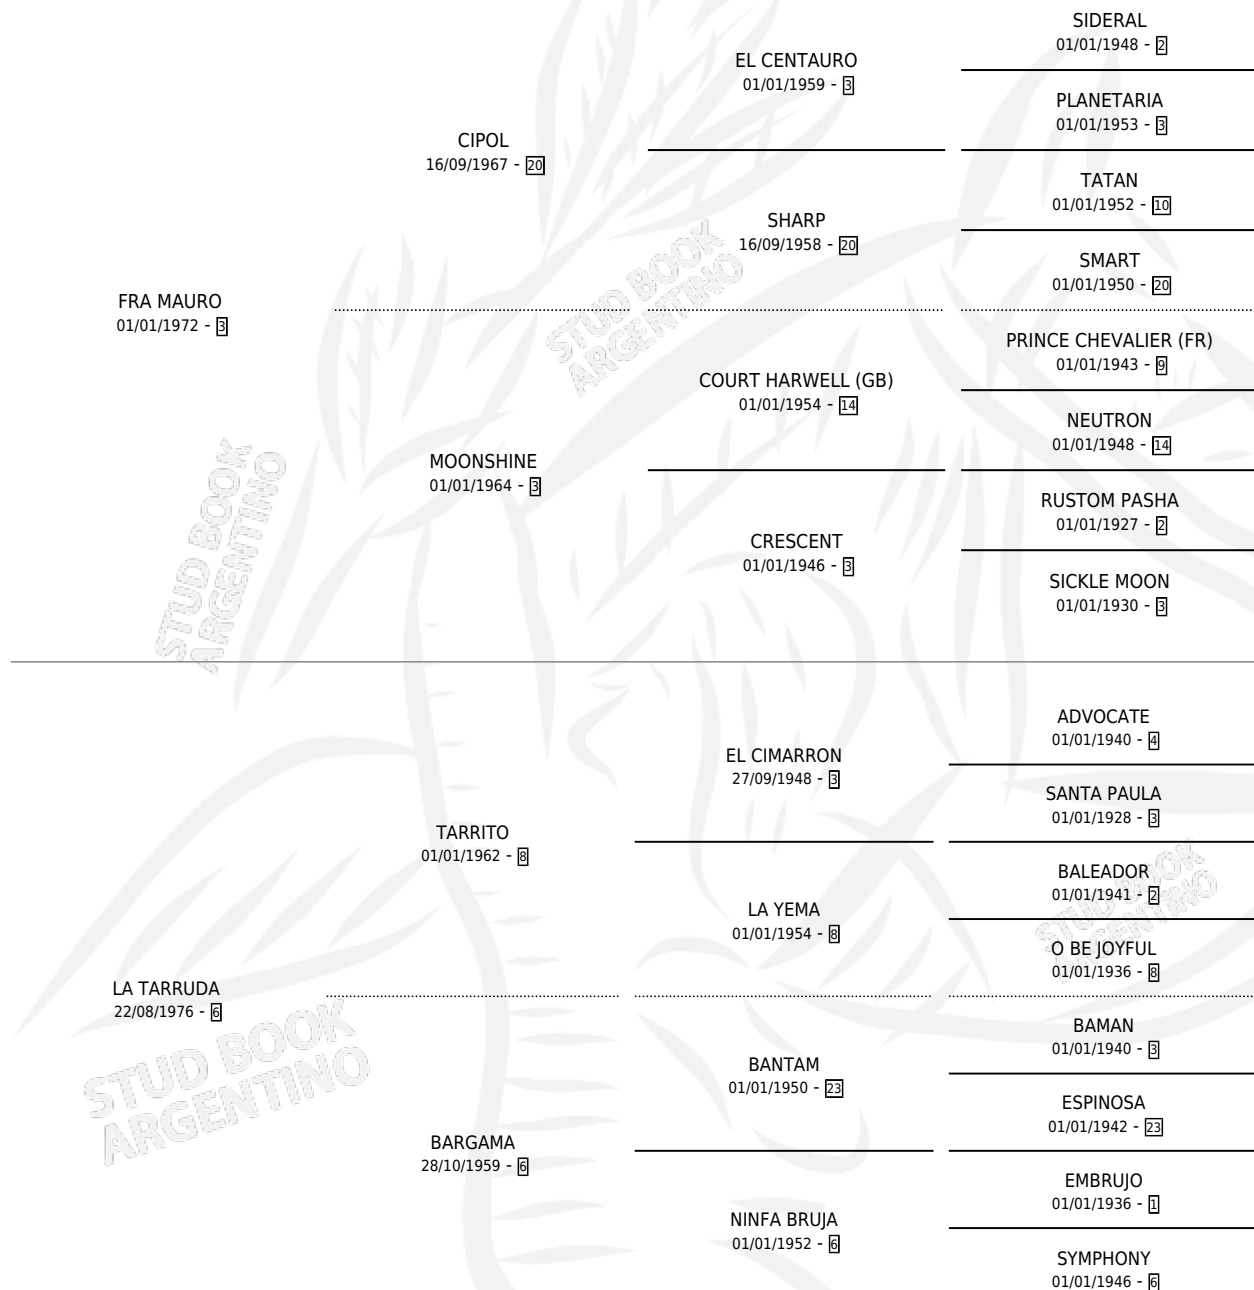

FEBA

por **FRA MAURO** y **LA TARRUDA** por **TARRITO**

Argentina · Hembra · Alazan · SP · 27/10/1984
Familia 6-d · Volumen 32

ESTADO

TIPIFICACIÓN SANGUÍNEA	✓
TIPIFICACIÓN POR ADN	X
PASAPORTE	X
IDENTIFICACIÓN POR MICROCHIP	X
REPRODUCTOR	✓

Lugar de nacimiento: Campo particular

Criador: Sin dato

~

HIJOS

	MACHOS	HEMBRAS
3 NACIERON	1	2
1 CORRIERON	0	1
1 GANARON	0	1
0 GANADORES CL	0 GANADORES GR	0 GANADORES G1

PEDIGREE