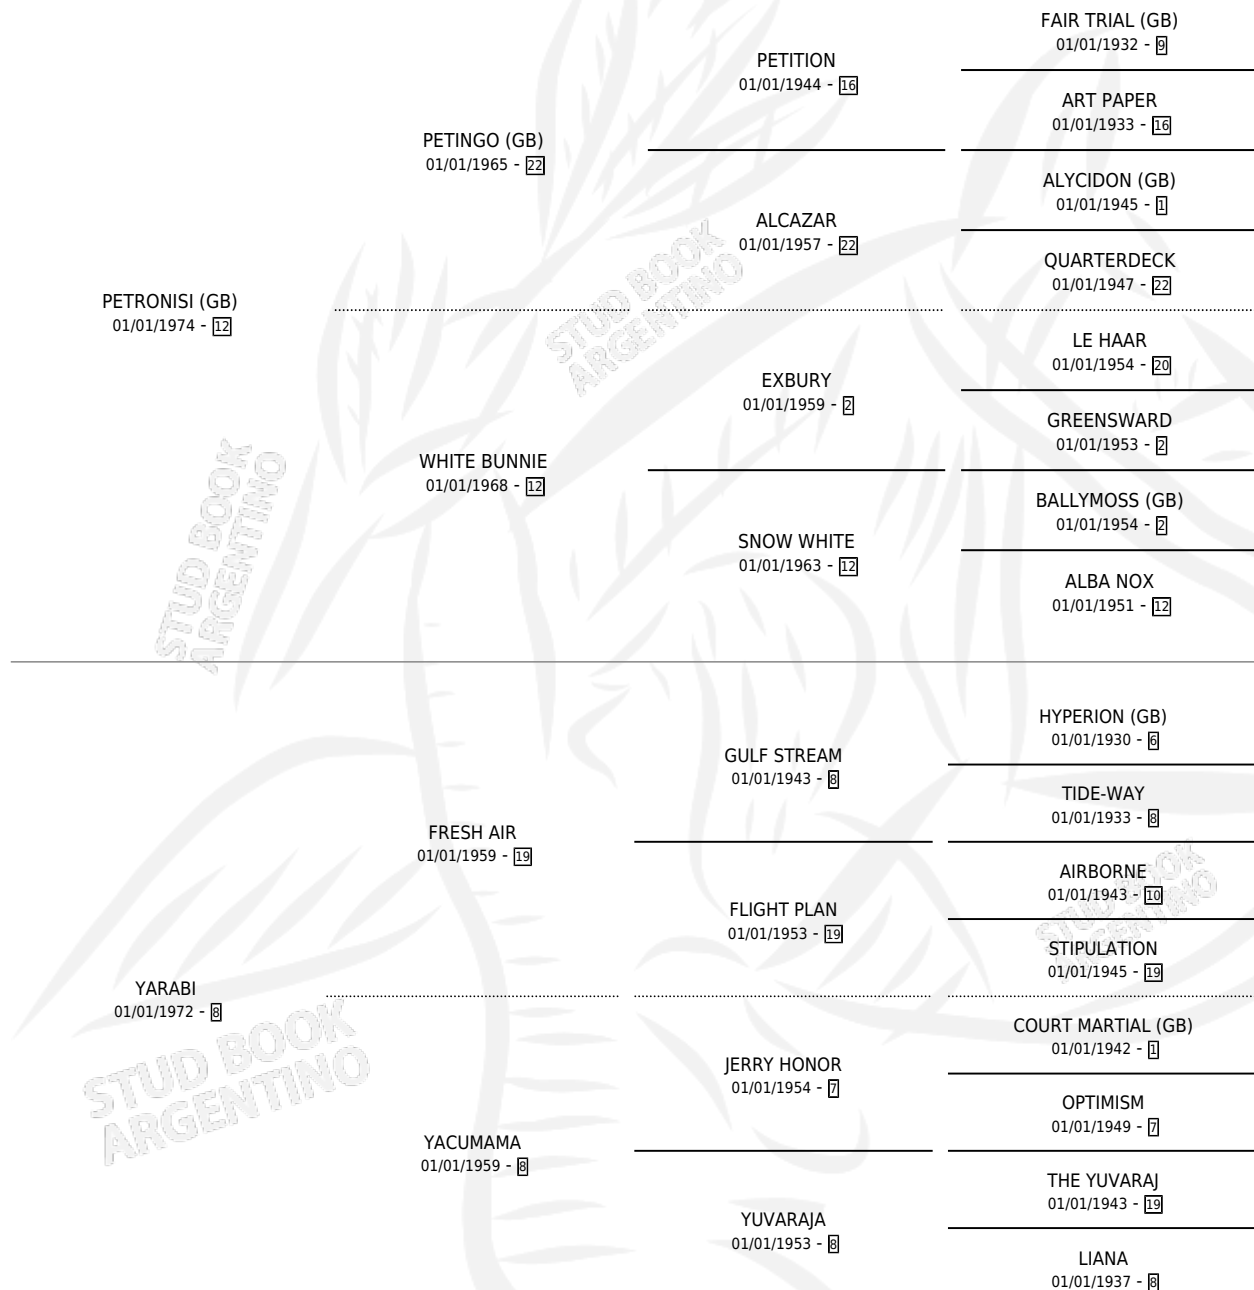

LA YAPA

por **PETRONISI (GB)** y **YARABI** por **FRESH AIR**

Argentina · Hembra · Tordillo · SP · 04/10/1984
Familia 8-j · Volumen 32

ESTADO

TIPIFICACIÓN SANGUÍNEA	X
TIPIFICACIÓN POR ADN	X
PASAPORTE	X
IDENTIFICACIÓN POR MICROCHIP	X
REPRODUCTOR	X

Lugar de nacimiento: Don Yayo

Criador: Sin dato

PEDIGREE