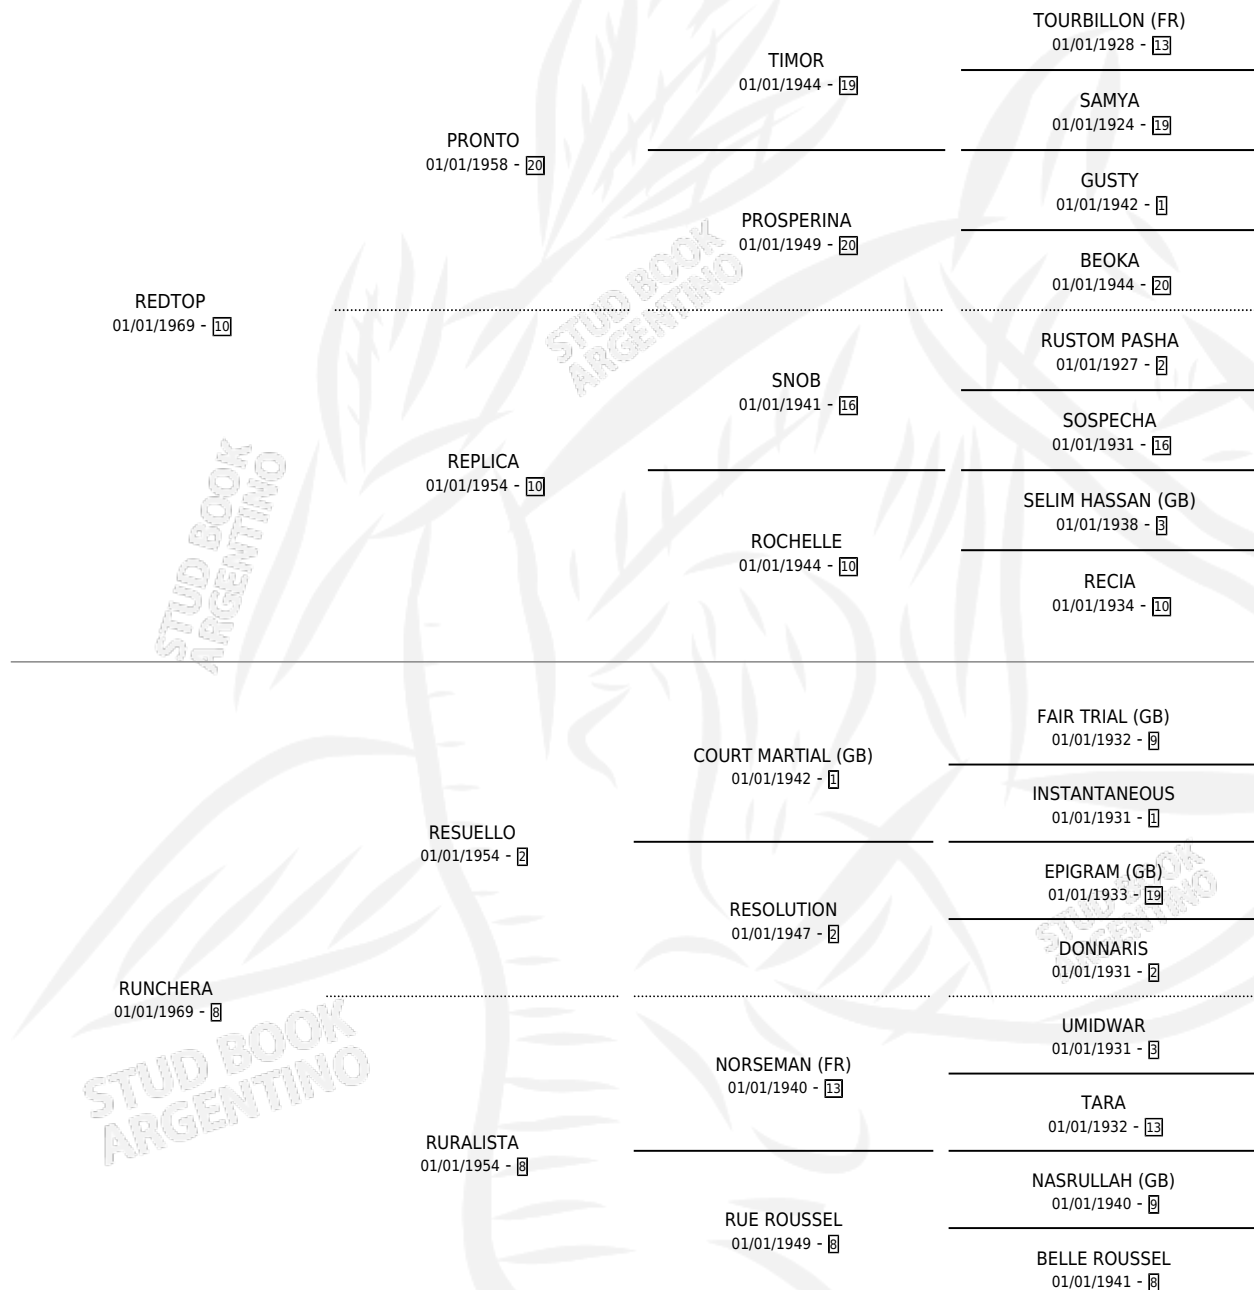

RUMBILLA

por **REDTOP** y **RUNCHERA** por **RESUELLO**

Argentina · Hembra · Zaino · SP · 27/09/1984
Familia 8-c · Volumen 32

ESTADO

TIPIFICACIÓN SANGUÍNEA	✓
TIPIFICACIÓN POR ADN	X
PASAPORTE	X
IDENTIFICACIÓN POR MICROCHIP	X
REPRODUCTOR	✓

Lugar de nacimiento: Campo particular

Criador: Sin dato

~

HIJOS

	MACHOS	HEMBRAS
8 NACIERON	4	4
6 CORRIERON	4	2
4 GANARON	3	1
0 GANADORES CL	0 GANADORES GR	0 GANADORES G1

PEDIGREE

CAMPAÑA

Solo carreras oficiales de Argentina