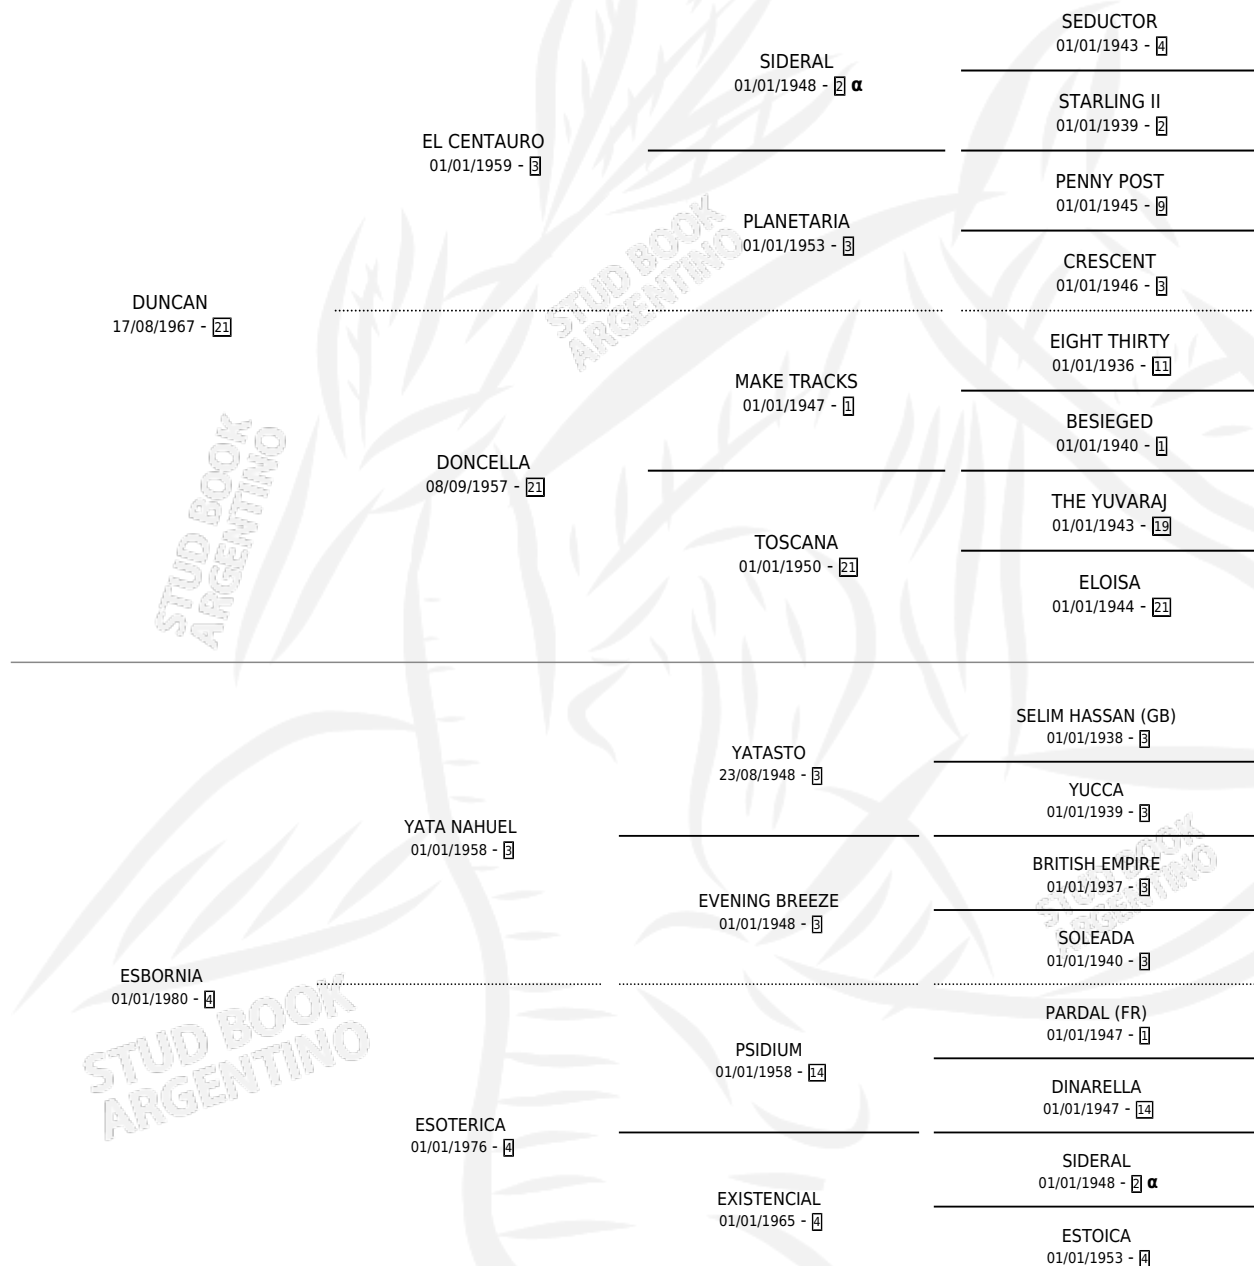

# ESPURIO

por DUNCAN y ESBORNIA por YATA NAHUEL

Argentina · Macho · Zaino · SP · 18/10/1984  
Familia 4-k · Volumen 32

## ESTADO

TIPIFICACIÓN SANGUÍNEA	X
TIPIFICACIÓN POR ADN	X
PASAPORTE	X
IDENTIFICACIÓN POR MICROCHIP	X
REPRODUCTOR	X

**Lugar de nacimiento:** Campo particular

**Criador:** Sin dato

## PEDIGREE

INBREEDING : α