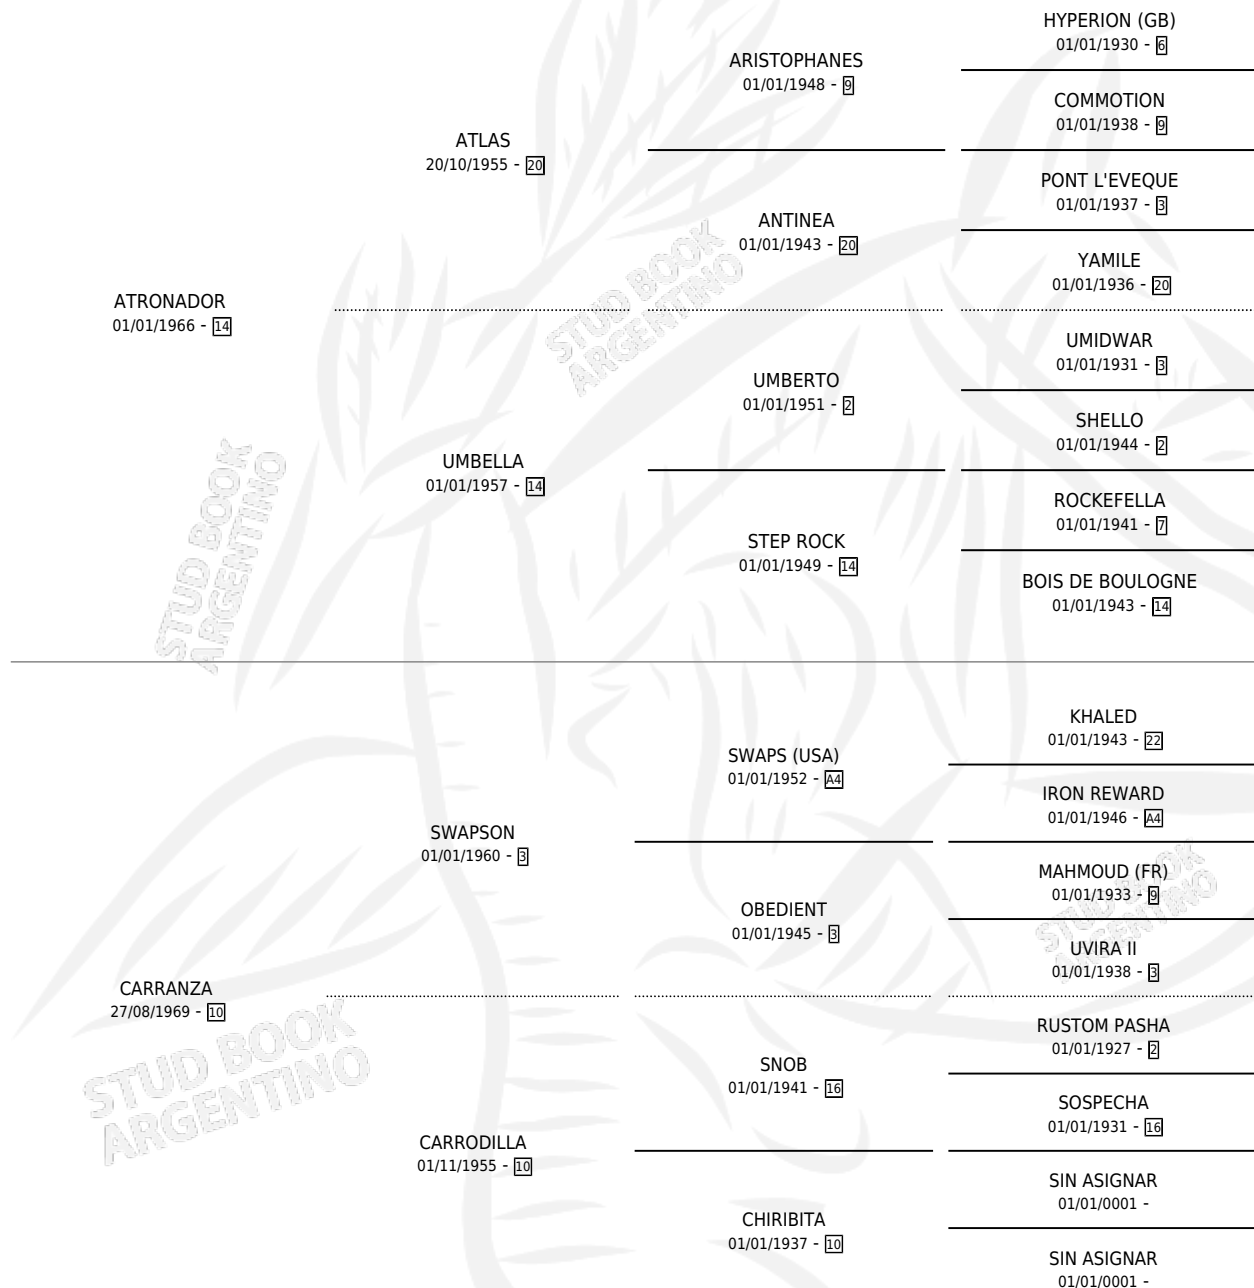

RENEE PRIMO

por **ATRONADOR** y **CARRANZA** por **SWAPSON**

Argentina · Macho · Zaino · SP · 10/10/1984
Familia 10-e · Volumen 32

ESTADO

TIPIFICACIÓN SANGUÍNEA	X
TIPIFICACIÓN POR ADN	X
PASAPORTE	X
IDENTIFICACIÓN POR MICROCHIP	X
REPRODUCTOR	X

Lugar de nacimiento: Campo Particular

Criador: Quintana Jorge Oscar

PEDIGREE

CAMPAÑA

Solo carreras oficiales de Argentina

POR EDAD

EDAD	CC	1°	2°	3°	4°	5°	NP	CLC	CLG	CLCG1	CLGG1	IMPORTE	GANANCIA / CC
4 AÑOS	5	1	0	0	1	2	1	0	0	0	0	\$0	\$0
TOTALES	5	1	0	0	1	2	1	0	0	0	0	\$0	\$0
%		20.0%	0.0%	0.0%	20.0%	40.0%	20.0%	0.0%	0.0%	0.0%	0.0%		