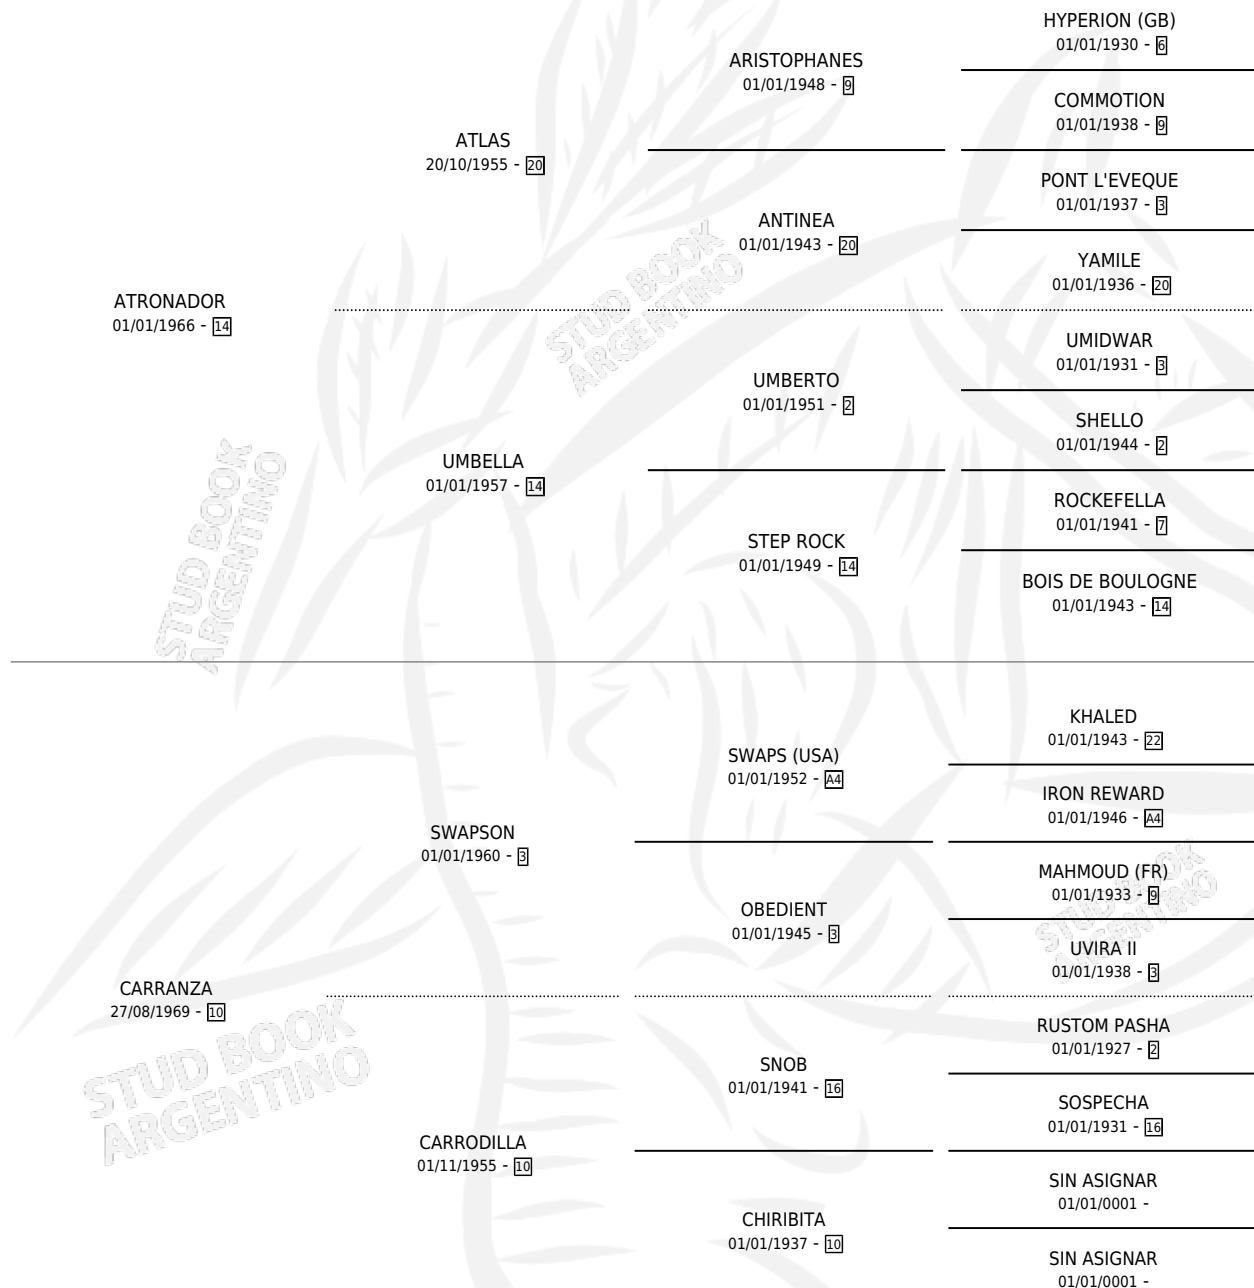

RENEE PRIMO

por **ATRONADOR** y **CARRANZA** por **SWAPSON**

Argentina · Macho · Zaino · SP · 10/10/1984
Familia 10-e · Volumen 32

ESTADO

TIPIFICACIÓN SANGUÍNEA	X
TIPIFICACIÓN POR ADN	X
PASAPORTE	X
IDENTIFICACIÓN POR MICROCHIP	X
REPRODUCTOR	X

Lugar de nacimiento: Campo particular

Criador: Quintana Jorge Oscar

PEDIGREE

CAMPAÑA

Solo carreras oficiales de Argentina

POR EDAD

EDAD	CC	1°	2°	3°	4°	5°	NP	CLC	CLG	CLCG1	CLGG1	IMPORTE	GANANCIA / CC
4 AÑOS	5	1	0	0	1	2	1	0	0	0	0	\$0	\$0
TOTALES	5	1	0	0	1	2	1	0	0	0	0	\$0	\$0
%		20.0%	0.0%	0.0%	20.0%	40.0%	20.0%	0.0%	0.0%	0.0%	0.0%		