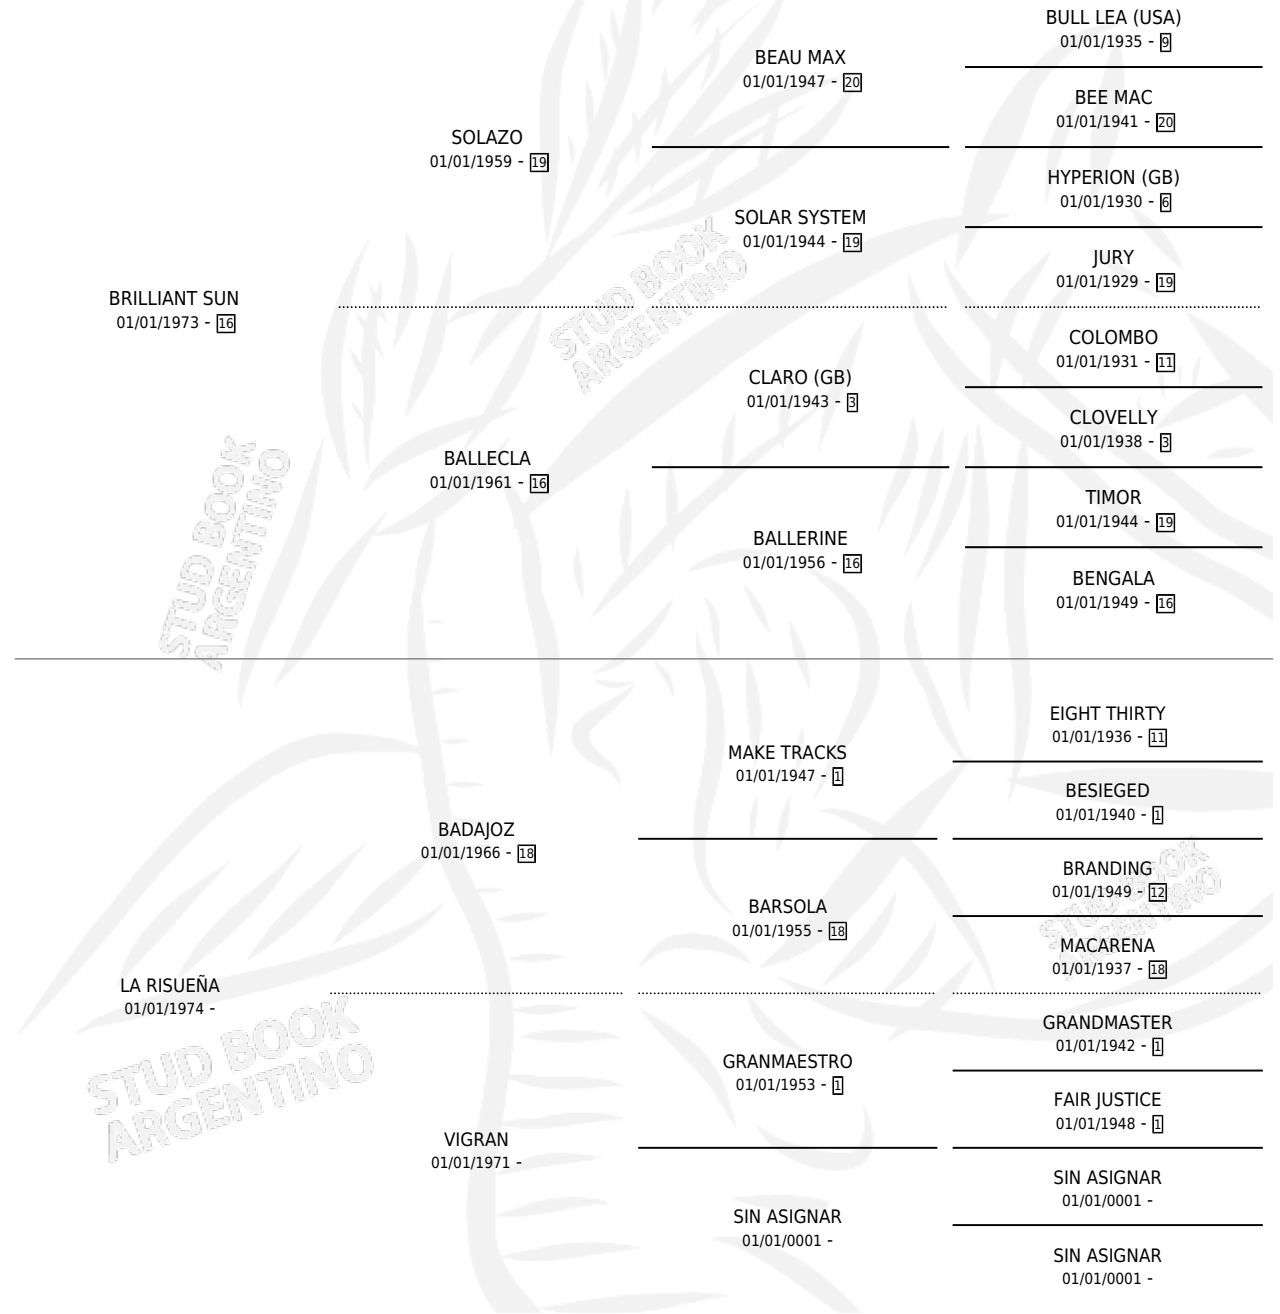

RISOL

por **BRILLIANT SUN** y **LA RISUEÑA** por **BADAJOZ**

Argentina · Hembra · Alazan · SP · 24/09/1984
Familia · Volumen 32

ESTADO

TIPIFICACIÓN SANGUÍNEA	✓
TIPIFICACIÓN POR ADN	X
PASAPORTE	X
IDENTIFICACIÓN POR MICROCHIP	X
REPRODUCTOR	✓

Lugar de nacimiento: Campo particular

Criador: Sin dato

PEDIGREE

S

mientos 0 / Efectividad 0.00%

PADRILLO	PRODUCTO	CRIADOR	1ER SERVICIO	ÚLTIMO SERVICIO
EBRETON	∅		05/11/1992	06/11/1992
RISOL	∅		15/10/1991	17/10/1991
Datos oficiales del Stud Book Argentino	∅		14/10/1990	15/11/1990
Documentado generado el 06/05/2026	∅		26/12/1989	28/12/1989
DANCER'S HONOR	∅		05/10/1988	07/10/1988
studbook.org.ar	∅			
NEW TIME	∅			