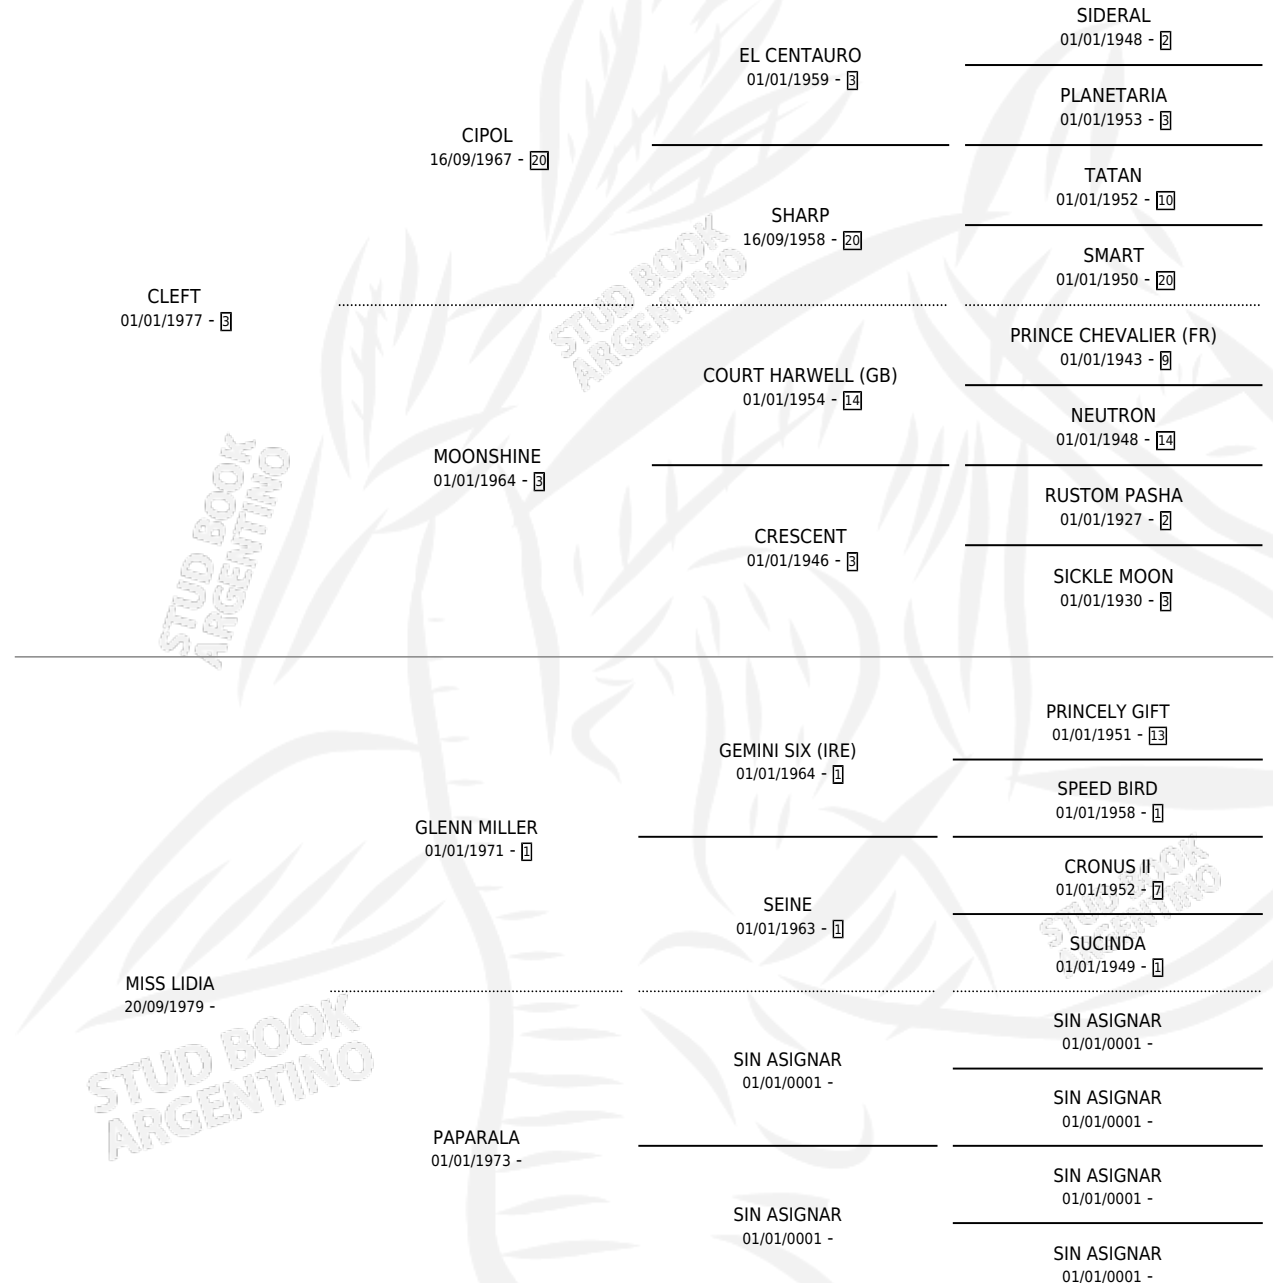

GRAN CLEF

por CLEFT y MISS LIDIA por GLENN MILLER

Argentina · Macho · Alazan · SP · 05/10/1984
Familia · Volumen 32

ESTADO

TIPIFICACIÓN SANGUÍNEA	X
TIPIFICACIÓN POR ADN	X
PASAPORTE	X
IDENTIFICACIÓN POR MICROCHIP	X
REPRODUCTOR	X

Lugar de nacimiento: Campo particular

Criador: Sin dato

PEDIGREE

GRAN CLEF

Datos oficiales del Stud Book Argentino

Documento generado el 05/05/2026

studbook.org.ar