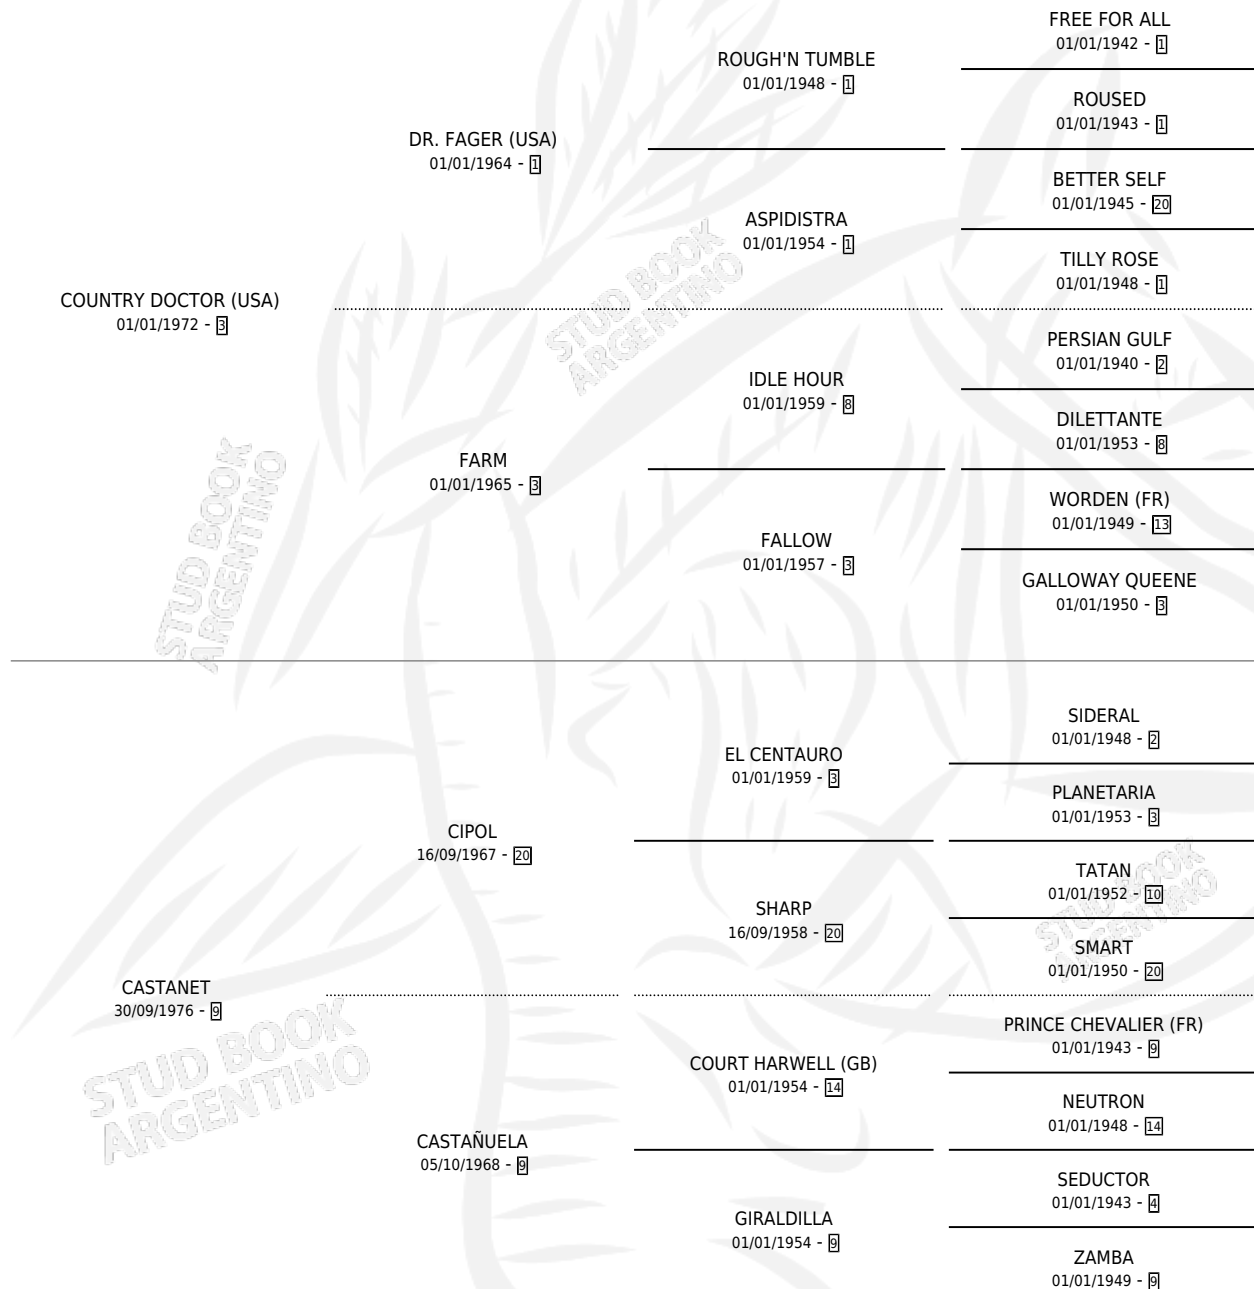

LA CHATAIN

por COUNTRY DOCTOR (USA) y CASTANET por CIPOL

Argentina · Hembra · Alazan · SP · 27/10/1984
Familia 9-g · Volumen 32

ESTADO

TIPIFICACIÓN SANGUÍNEA	✓
TIPIFICACIÓN POR ADN	X
PASAPORTE	X
IDENTIFICACIÓN POR MICROCHIP	X
REPRODUCTOR	✓

Lugar de nacimiento: Gualeyan

Criador: Gualeyan

~

HIJOS

	MACHOS	HEMBRAS
4 NACIERON	3	1
2 CORRIERON	1	1
1 GANARON	1	0
0 GANADORES CL	0 GANADORES GR	0 GANADORES G1

PEDIGREE

CAMPAÑA

Solo carreras oficiales de Argentina