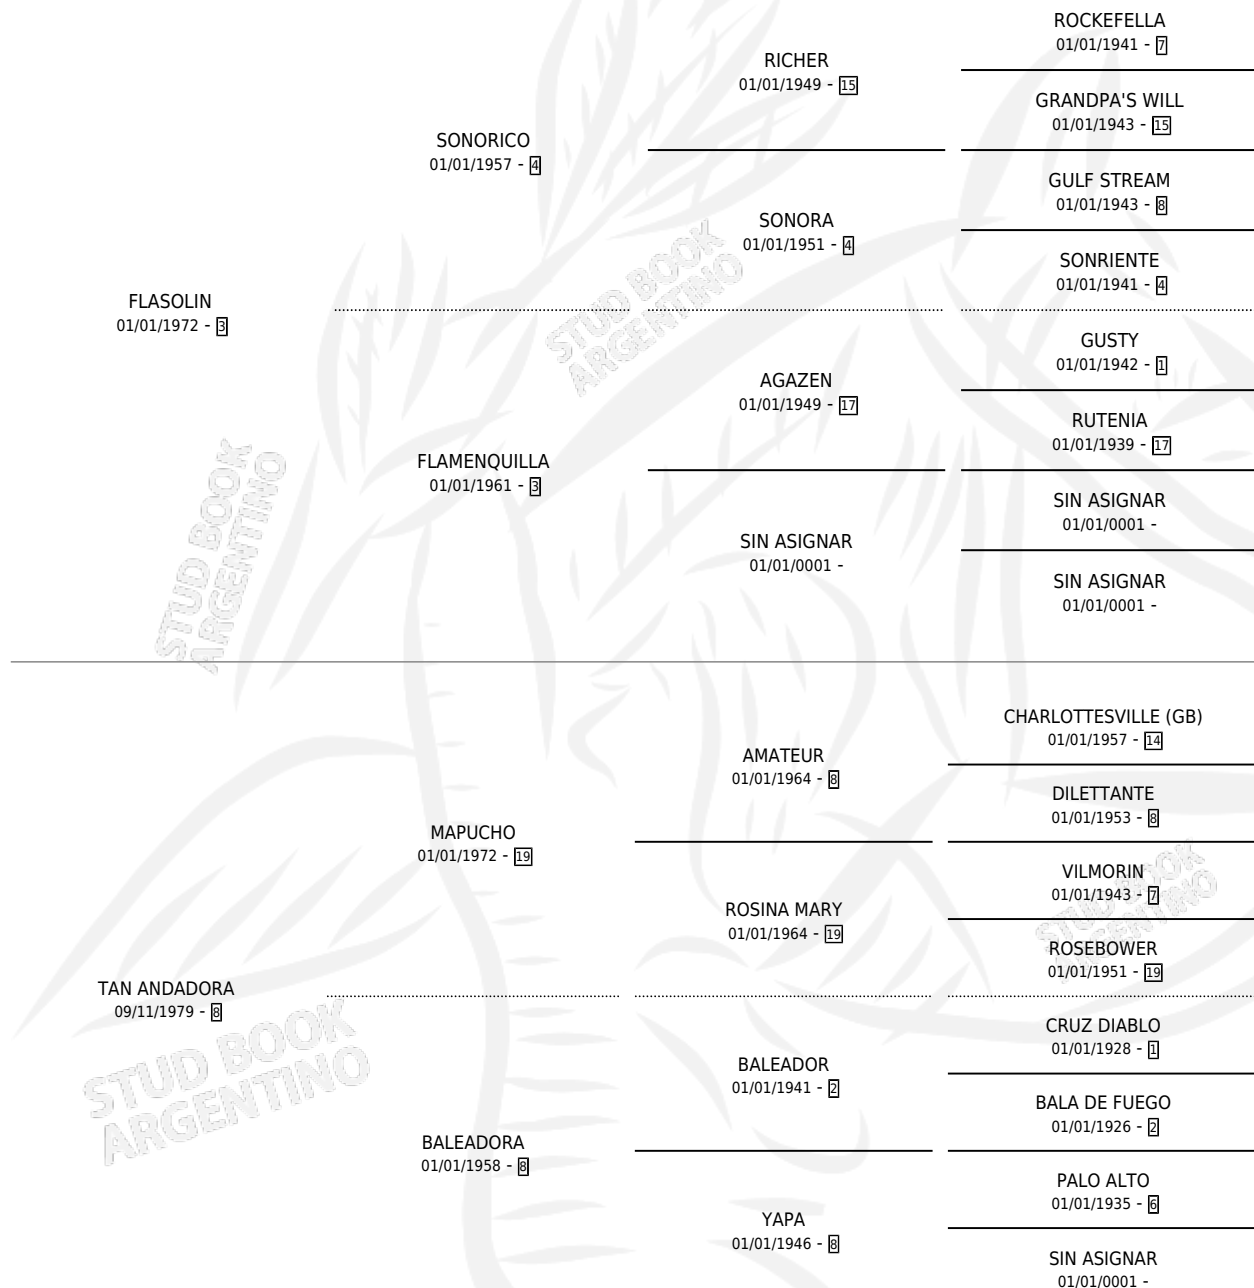

FLAPITANA

por FLASOLIN y TAN ANDADORA por MAPUCHO

Argentina · Hembra · Zaino · SP · 28/10/1984
Familia 8 · Volumen 32

ESTADO

TIPIFICACIÓN SANGUÍNEA	✓
TIPIFICACIÓN POR ADN	✓
PASAPORTE	X
IDENTIFICACIÓN POR MICROCHIP	X
REPRODUCTOR	✓

Lugar de nacimiento: Campo particular

Criador: Dure Dario Salvador

~

HIJOS

	MACHOS	HEMBRAS
7 NACIERON	3	4
2 CORRIERON	1	1

SIN ACTUACIONES

PEDIGREE