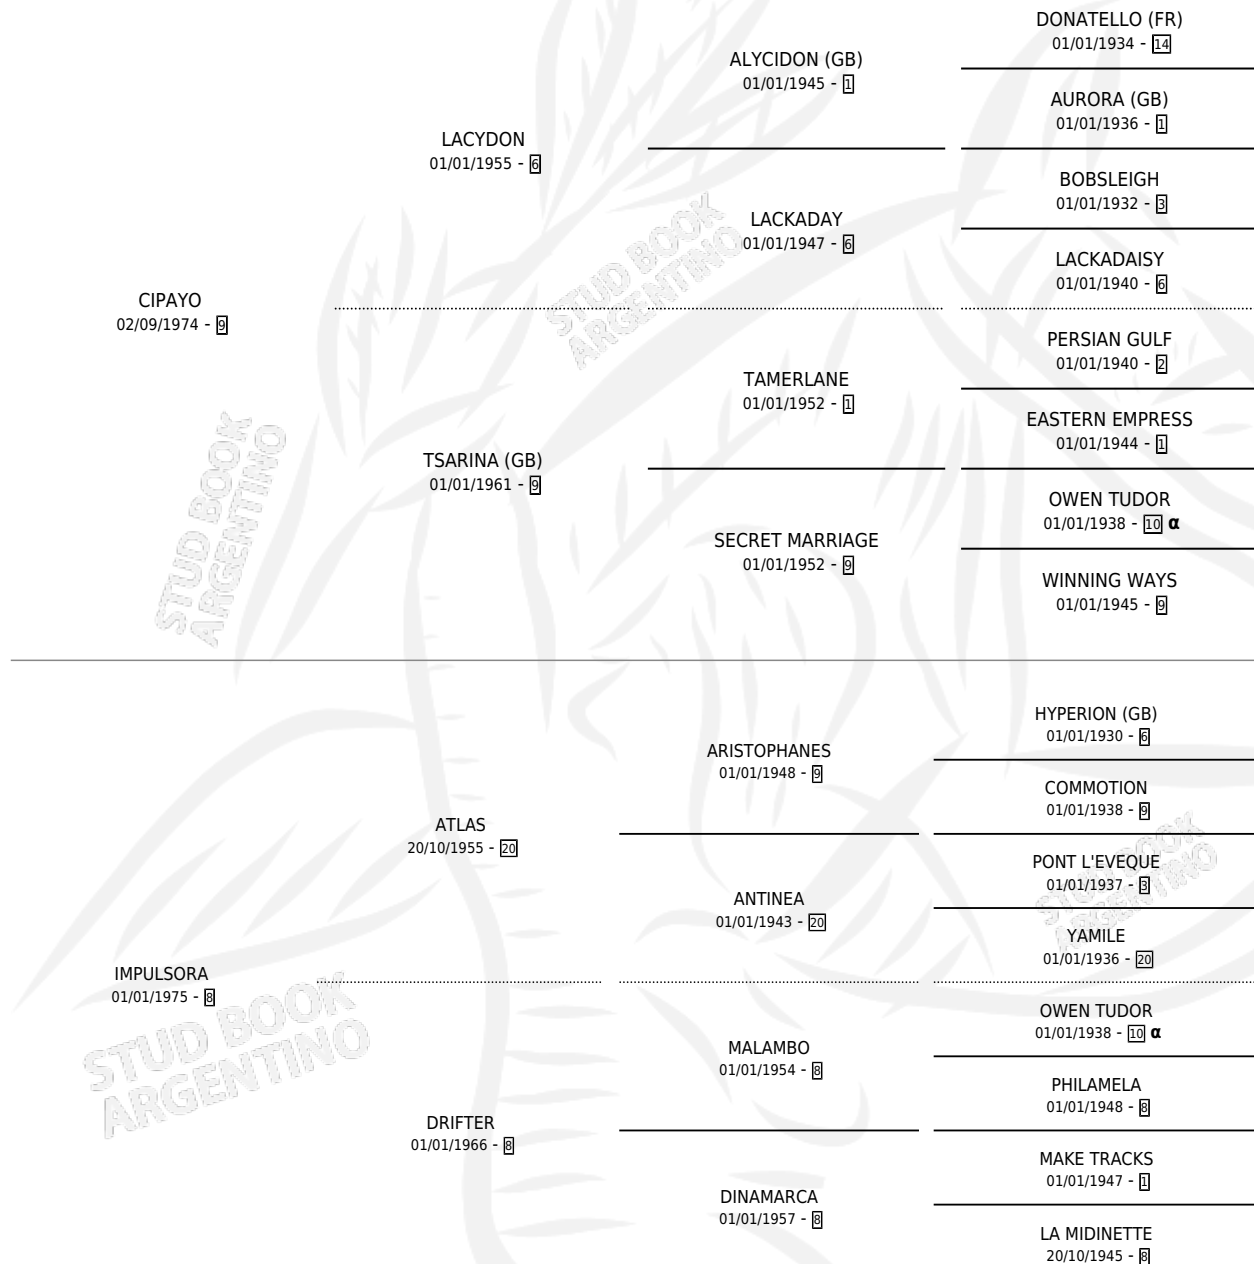

IMPULSIVA

por CIPAYO y IMPULSORA por ATLAS

Argentina · Hembra · Zaino Negro · SP · 29/10/1984
Familia 8-i · Volumen 32

ESTADO

TIPIFICACIÓN SANGUÍNEA	✓
TIPIFICACIÓN POR ADN	X
PASAPORTE	X
IDENTIFICACIÓN POR MICROCHIP	X
REPRODUCTOR	✓

Lugar de nacimiento: Campo particular

Criador: Sin dato

~

HIJOS

	MACHOS	HEMBRAS
9 NACIERON	5	4
7 CORRIERON	4	3
3 GANARON	1	2
0 GANADORES CL	0 GANADORES GR	0 GANADORES G1

PEDIGREE

INBREEDING : α

**S**cimientos **9** / Efectividad **69.23%**

PADRILLO	PRODUCTO	CRIADOR	1ER SERVICIO	ÚLTIMO SERVICIO
RAMPART ROAD (USA)	∅		24/08/2000	24/08/2000
RAMPART ROAD (USA)	∅		23/09/1999	09/12/1999
RAMPART ROAD (USA)	∅		25/10/1998	01/12/1998
RAMPART ROAD (USA)	IMPERIAL ROAD (M ZD, 29/09/1998)	SIN DATO	29/10/1997	29/10/1997
RAMPART ROAD (USA)	IMPERDIBLE (H T, 16/10/1997) •MURIÓ EL 18/03/2017•	SIN DATO	18/11/1996	18/11/1996
RAMPART ROAD (USA)	∅		29/10/1995	29/10/1995
RAMPART ROAD (USA)	MANDAMIENTO (M Z, 30/09/1995) •MURIÓ EL 10/04/2001•	RODEO CHICO	21/10/1994	21/10/1994
EL SERRANO	QUE PRECIPITADA (H Z, 07/10/1994)	RODEO CHICO	29/10/1993	29/10/1993
POTOMAC	IMPELLER (H Z, 02/10/1993)	RODEO CHICO	29/10/1992	29/10/1992
POTOMAC	GREDOS (M Z, 27/08/1992)	SIN DATO	30/09/1991	30/09/1991
POTOMAC	GARACHICO (M Z, 16/09/1991) •MURIÓ EL 17/11/1991•	SIN DATO	19/10/1990	19/10/1990
POTOMAC	MOTIVE (H Z, 22/08/1990)	SIN DATO	26/09/1989	26/09/1989
EL SERRANO	THE COWBOY (M Z, 19/08/1989)	SIN DATO	13/08/1988	24/09/1988