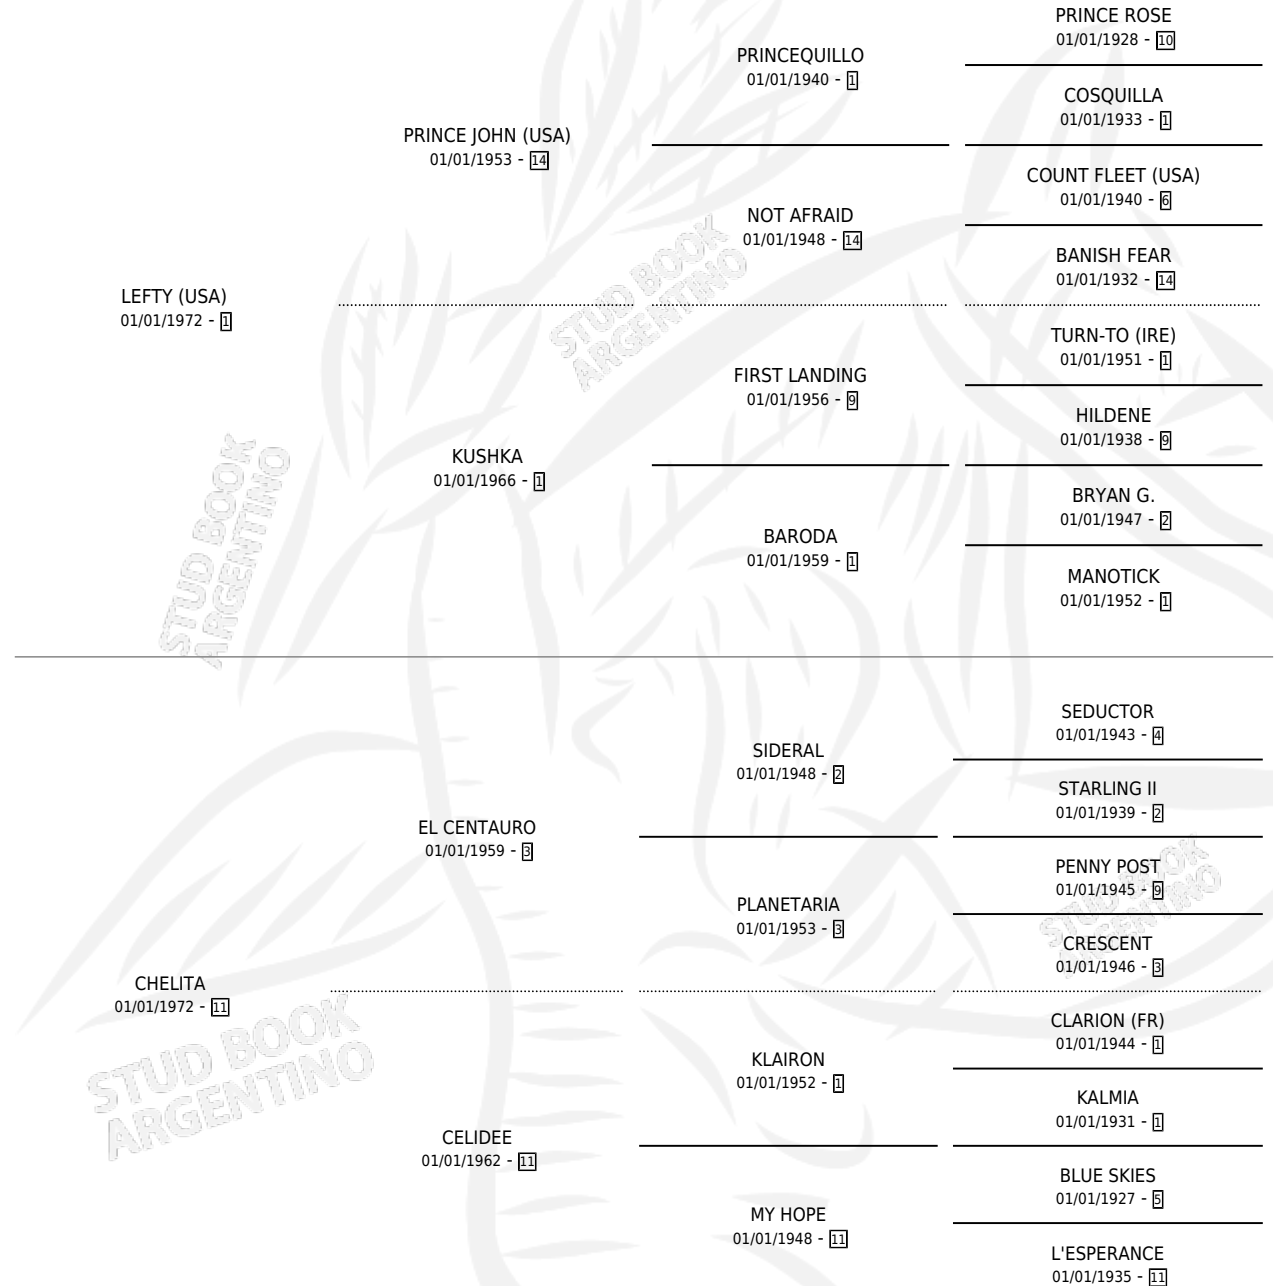

CHELONA

por **LEFTY (USA)** y **CHELITA** por **EL CENTAURO**

Argentina · Hembra · Zaino · SP · 13/10/1984
Familia 11-g · Volumen 32

ESTADO

TIPIFICACIÓN SANGUÍNEA	✓
TIPIFICACIÓN POR ADN	X
PASAPORTE	X
IDENTIFICACIÓN POR MICROCHIP	X
REPRODUCTOR	✓

Lugar de nacimiento: Campo particular

Criador: Sin dato

~

HIJOS

	MACHOS	HEMBRAS
7 NACIERON	0	7
6 CORRIERON	0	6
4 GANARON	0	4
0 GANADORES CL	0 GANADORES GR	0 GANADORES G1

PEDIGREE