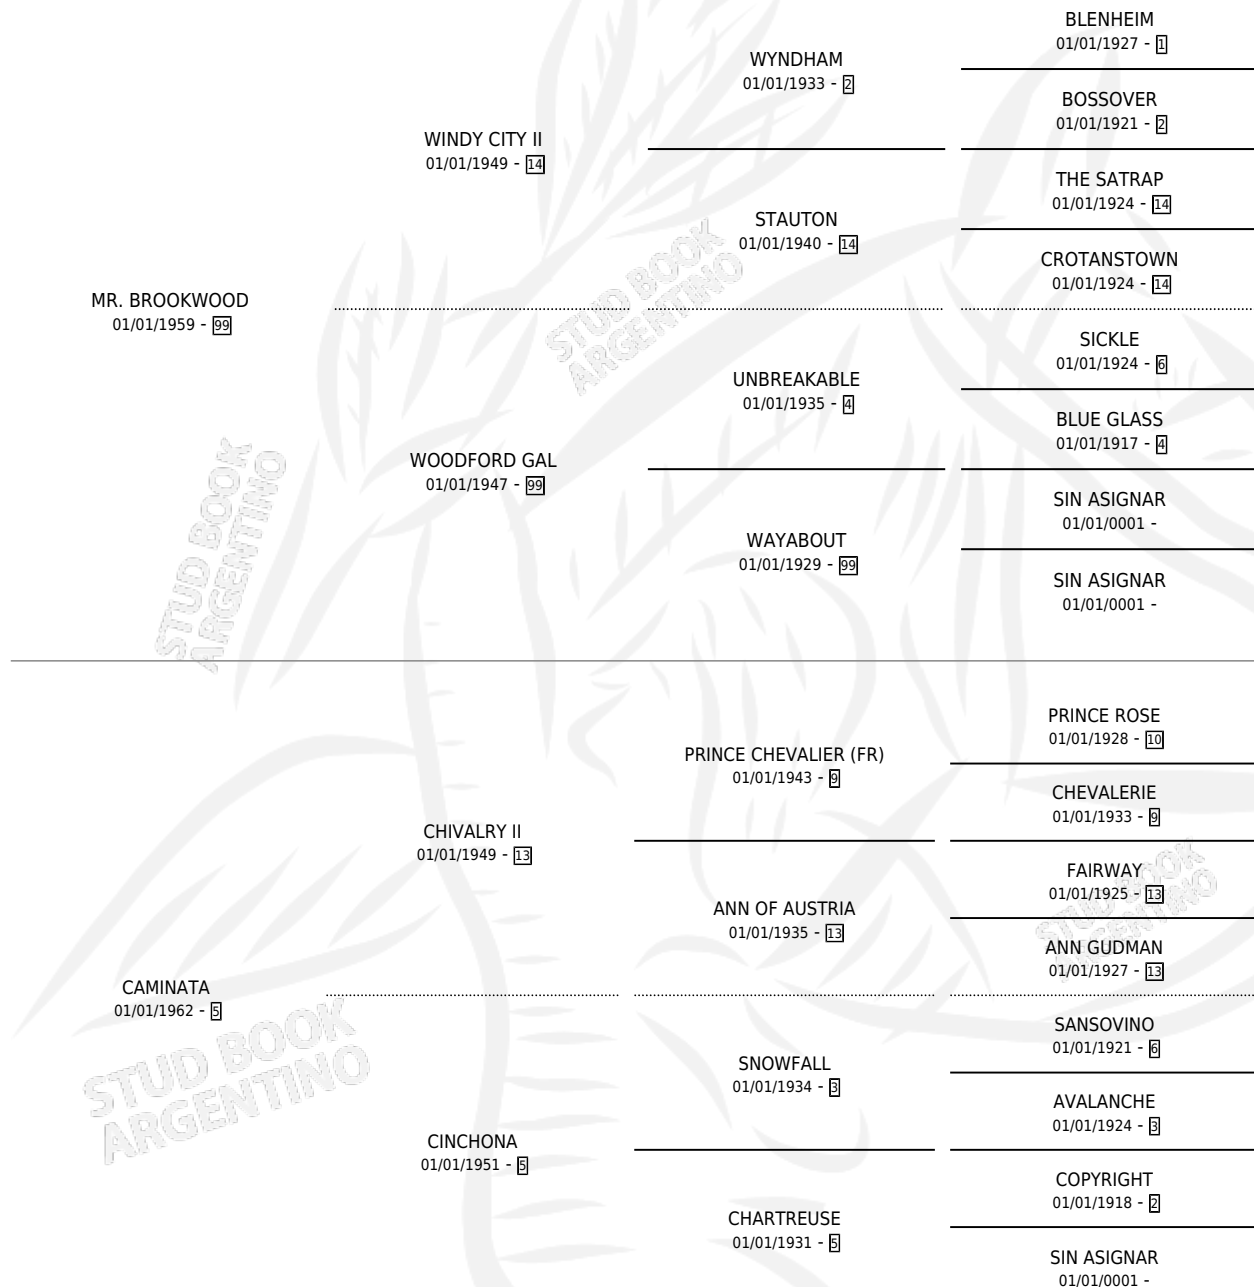

MISS ROSE

por **MR. BROOKWOOD** y **CAMINATA** por **CHIVALRY II**

Argentina · Hembra · Alazan Tostado · SP · 01/01/1968
Familia 5-c · Volumen 26

ESTADO

TIPIFICACIÓN SANGUÍNEA	X
TIPIFICACIÓN POR ADN	X
PASAPORTE	X
IDENTIFICACIÓN POR MICROCHIP	X
REPRODUCTOR	✓

Lugar de nacimiento: Campo particular

Criador: Sin dato

~

HIJOS

	MACHOS	HEMBRAS
1 NACIERON	1	0
1 CORRIERON	1	0
1 GANARON	1	0
0 GANADORES CL	0 GANADORES GR	0 GANADORES G1

PEDIGREE

S

mientos 0 / Efectividad 0.00%

PADRILLO

PRODUCTO

CRIADOR

1ER SERVICIO

ÚLTIMO SERVICIO

KALJERRY

∅

MISS ROSE