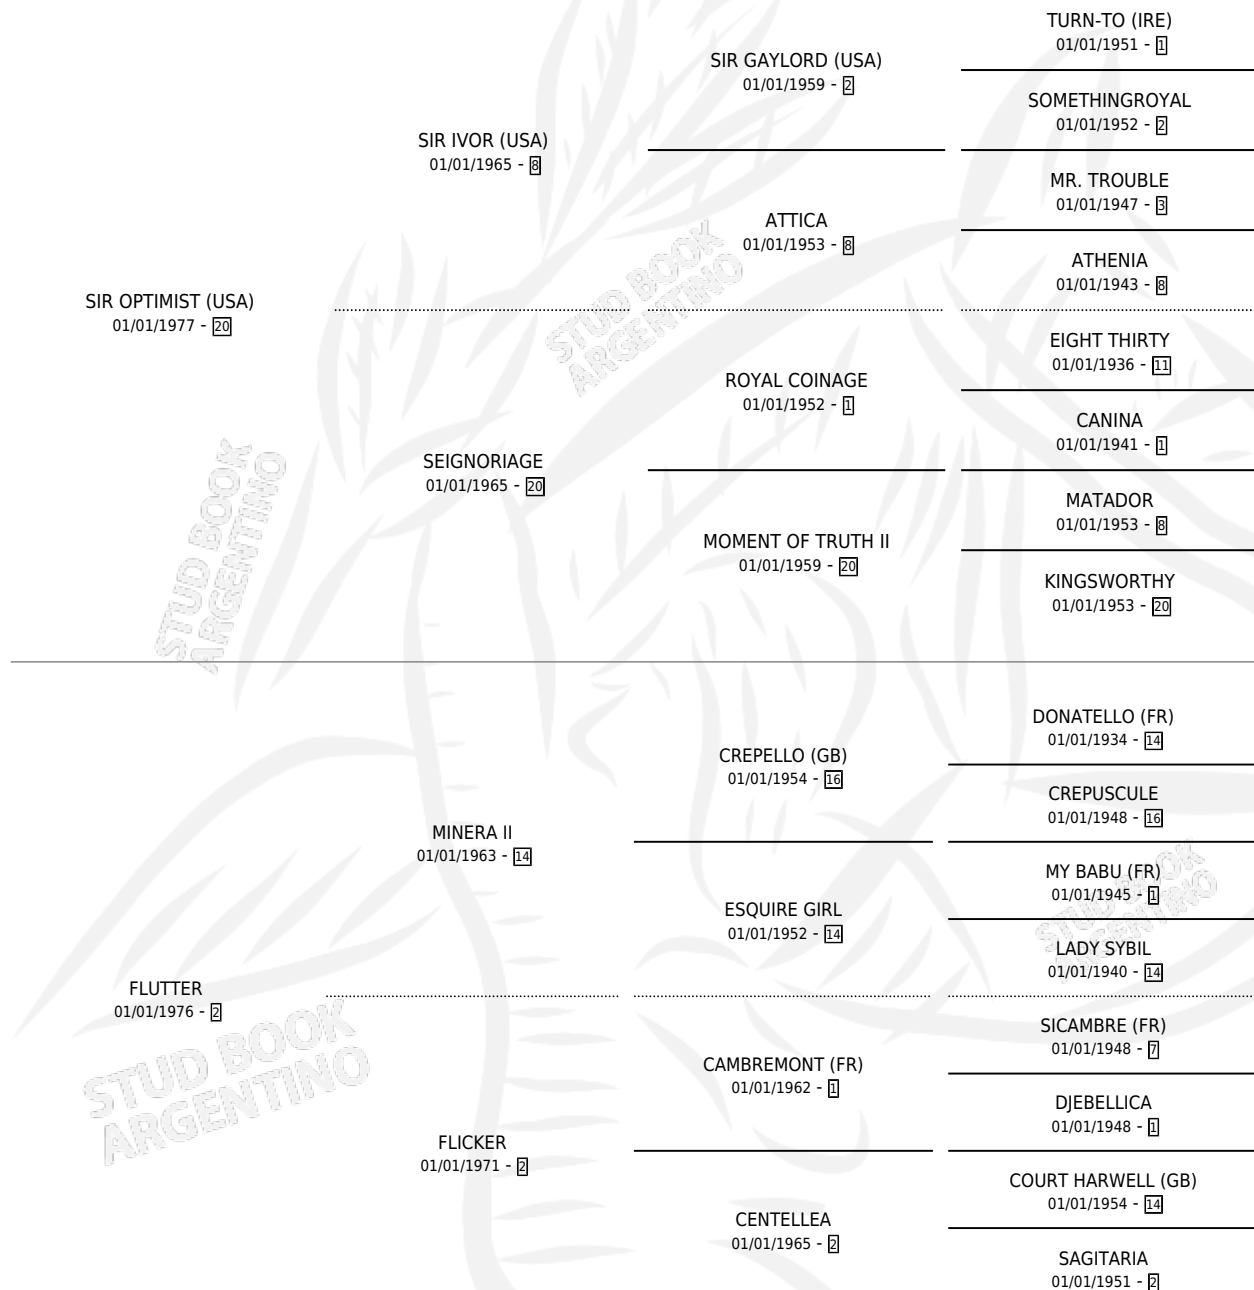

FULLERIA

por SIR OPTIMIST (USA) y FLUTTER por MINERA II

Argentina · Hembra · Zaino · SP · 05/10/1984
Familia 2-f · Volumen 32

ESTADO

TIPIFICACIÓN SANGUÍNEA	✓
TIPIFICACIÓN POR ADN	X
PASAPORTE	X
IDENTIFICACIÓN POR MICROCHIP	X
REPRODUCTOR	✓

Lugar de nacimiento: Las Ortigas

Criador: Las Ortigas

~

HIJOS

	MACHOS	HEMBRAS
6 NACIERON	4	2
3 CORRIERON	2	1
1 GANARON	0	1
0 GANADORES CL	0 GANADORES GR	0 GANADORES G1

PEDIGREE

CAMPAÑA

Solo carreras oficiales de Argentina