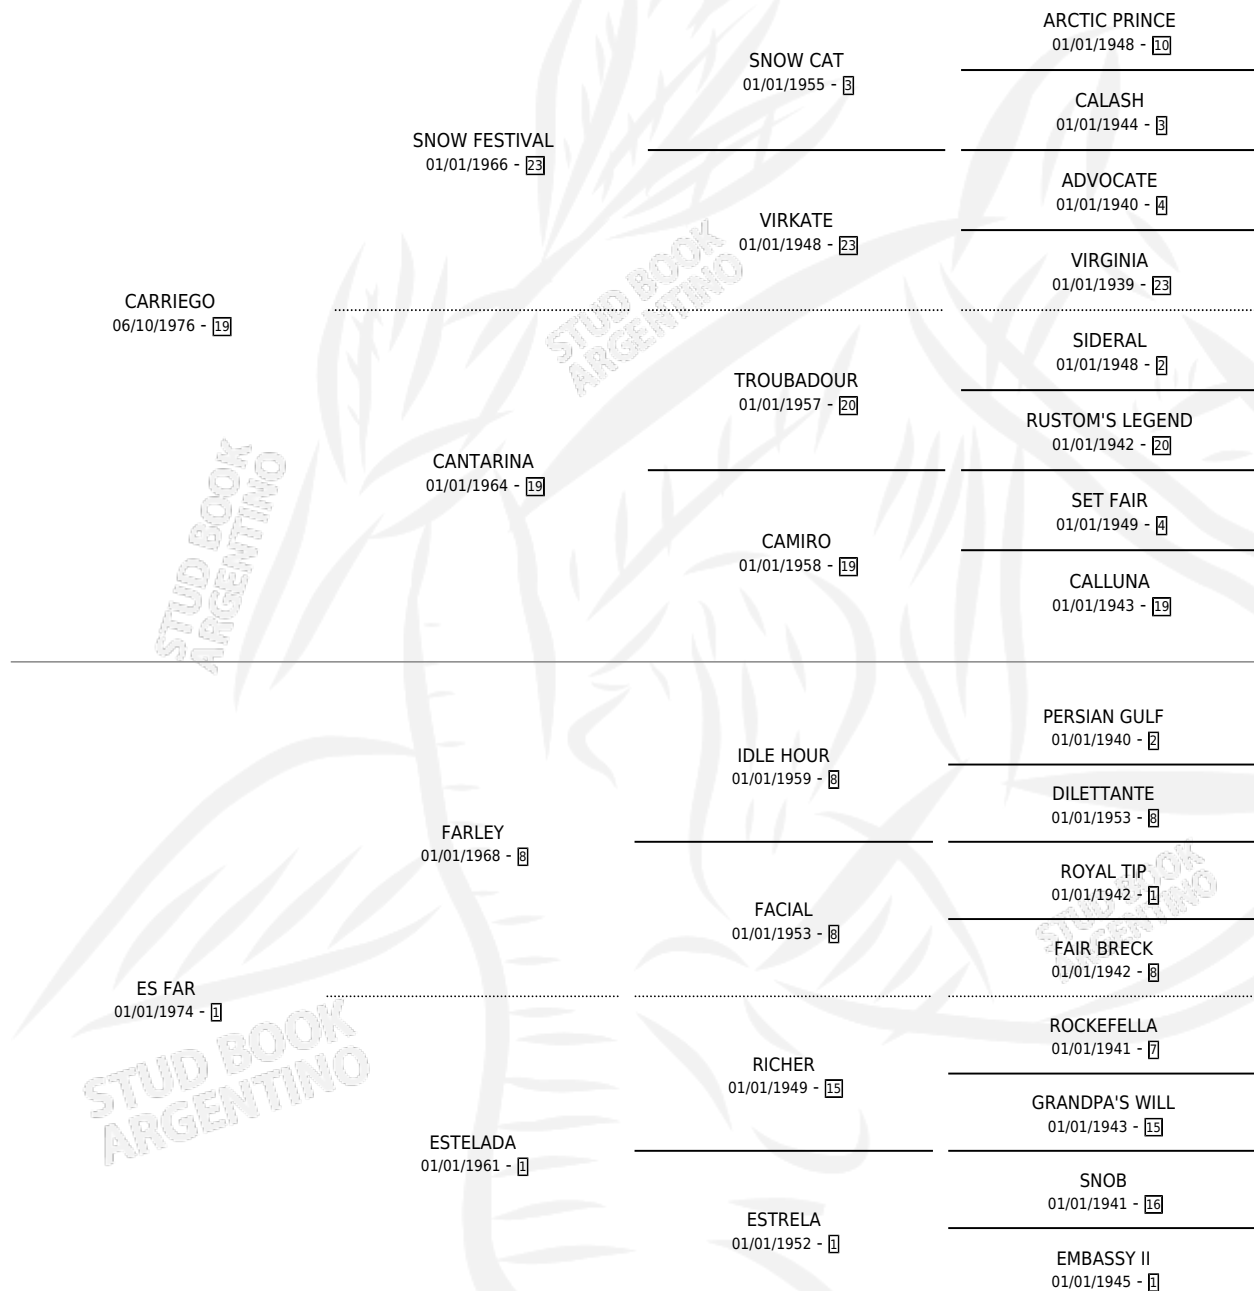

ESPARTANO

por CARRIEGO y ES FAR por FARLEY

Argentina · Macho · Alazan · SP · 20/10/1984
Familia 1-m · Volumen 32

ESTADO

TIPIFICACIÓN SANGUÍNEA	X
TIPIFICACIÓN POR ADN	X
PASAPORTE	X
IDENTIFICACIÓN POR MICROCHIP	X
REPRODUCTOR	X

Lugar de nacimiento: Campo particular

Criador: Sin dato

PEDIGREE

ESPARTANO

Datos oficiales del Stud Book Argentino

Documento generado el 01/05/2026

studbook.org.ar