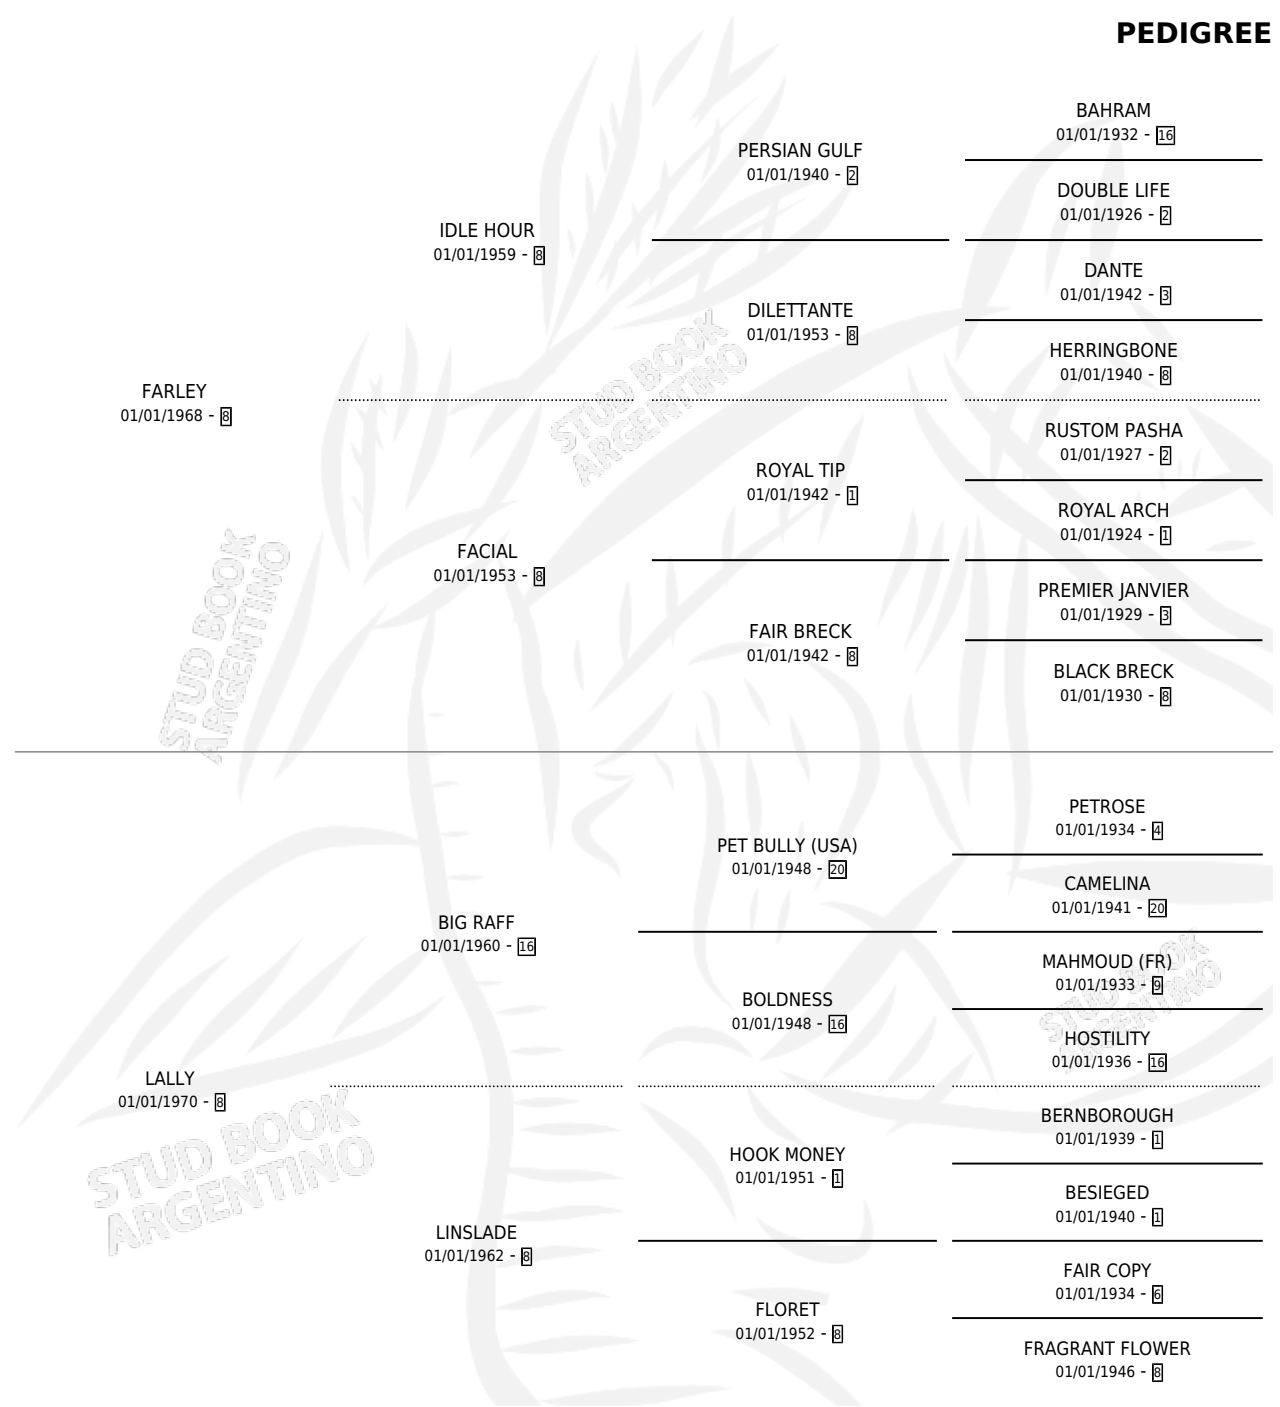

LABORO

por FARLEY y LALLY por BIG RAFF

Argentina · Macho · Alazan · SP · 18/10/1984
Familia 8-k · Volumen 32

ESTADO

TIPIFICACIÓN SANGUÍNEA	X
TIPIFICACIÓN POR ADN	X
PASAPORTE	X
IDENTIFICACIÓN POR MICROCHIP	X
REPRODUCTOR	X

Lugar de nacimiento: El Tala

Criador: Sin dato

PEDIGREE