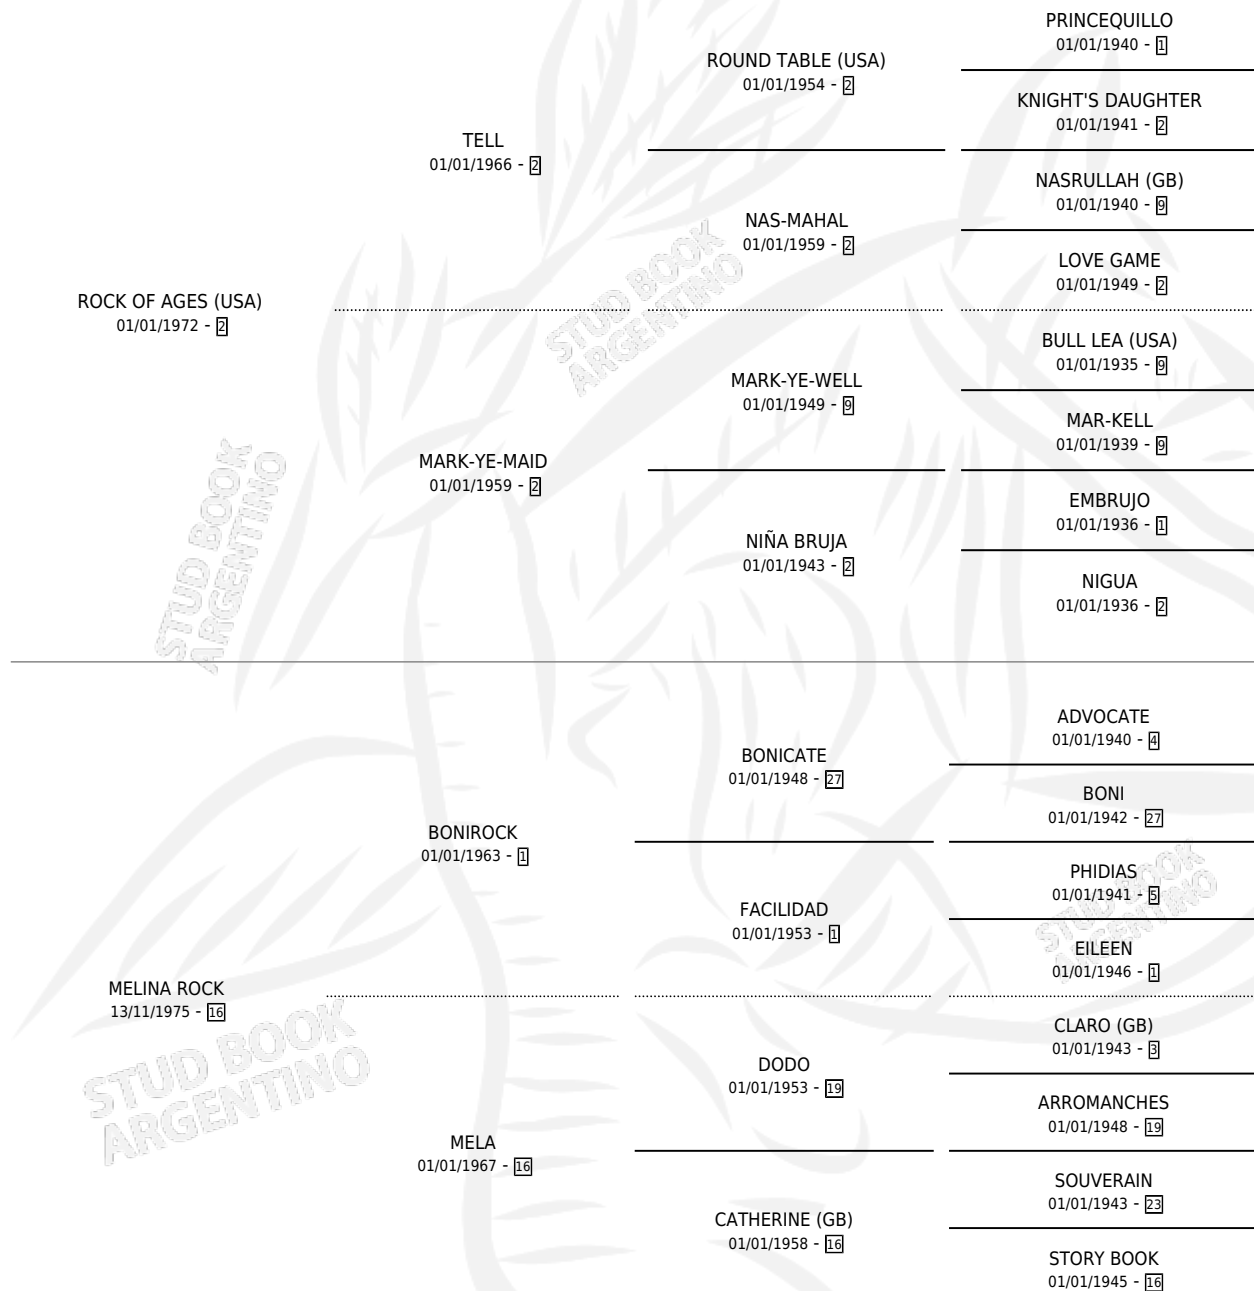

MELUZA

por **ROCK OF AGES (USA)** y **MELINA ROCK** por **BONIROCK**

Argentina · Hembra · Zaino · SP · 19/10/1984
Familia 16-b · Volumen 32

ESTADO

TIPIFICACIÓN SANGUÍNEA	X
TIPIFICACIÓN POR ADN	X
PASAPORTE	X
IDENTIFICACIÓN POR MICROCHIP	X
REPRODUCTOR	X

Lugar de nacimiento: Campo particular

Criador: Sin dato

PEDIGREE

MELUZA

Datos oficiales del Stud Book Argentino

Documento generado el 12/05/2026

studbook.org.ar