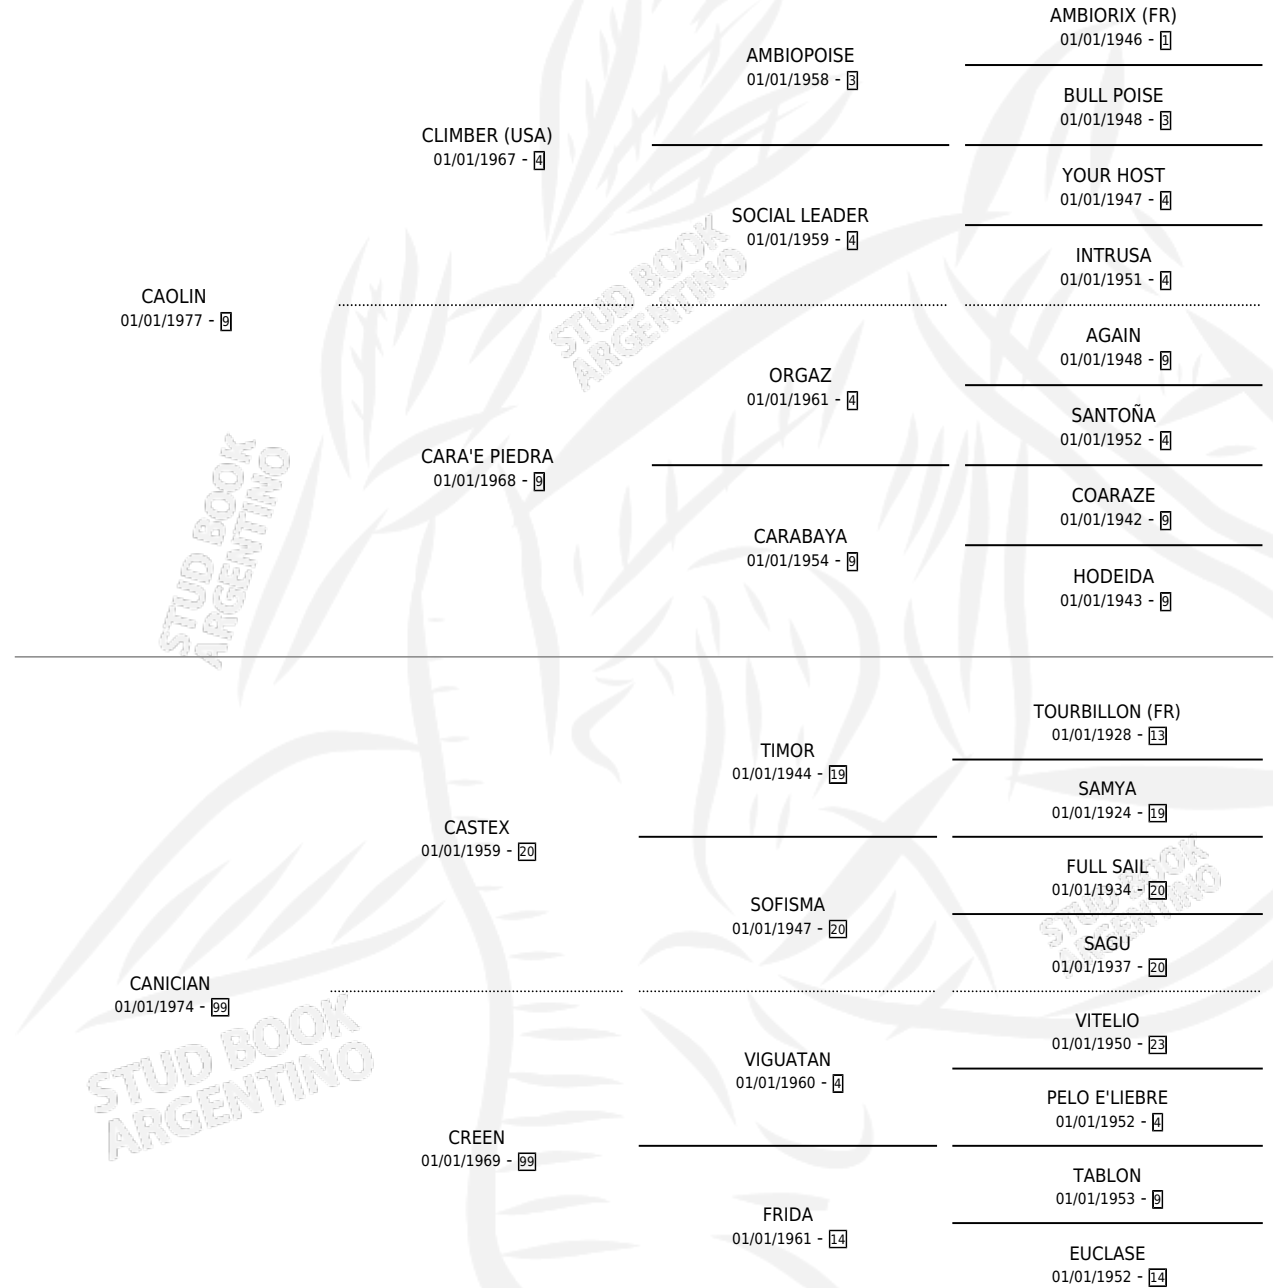

CANDY CAO

por CAOLIN y CANICIAN por CASTEX

Argentina · Hembra · Alazan · SP · 12/10/1984
Familia 99 · Volumen 32

ESTADO

TIPIFICACIÓN SANGUÍNEA	✓
TIPIFICACIÓN POR ADN	X
PASAPORTE	X
IDENTIFICACIÓN POR MICROCHIP	X
REPRODUCTOR	✓

Lugar de nacimiento: Campo particular

Criador: Sin dato

~

HIJOS

	MACHOS	HEMBRAS
7 NACIERON	4	3
1 CORRIERON	1	0

SIN ACTUACIONES

PEDIGREE

S

mientos 7 / Efectividad 77.78%

PADRILLO	PRODUCTO	CRIADOR	1ER SERVICIO	ÚLTIMO SERVICIO
EXTINGUIDOR	∅		21/11/1996	06/12/1996
CANDY CAO SOBORNADOR	PAYANDINHO (M Z, 24/11/1995)	SIN DATO	09/11/1994	12/12/1994
Datos oficiales del Stud Book Argentino SOBORNADOR	PAYA POLAC (M Z, 29/10/1994)	SIN DATO	20/08/1993	14/11/1993
SOBORNADOR	∅		30/10/1992	04/11/1992
SOBORNADOR	PAYANADOR (M Z, 23/10/1992)	SIN DATO	06/11/1991	10/11/1991
SOBORNADOR	PAYACINDY (H Z, 28/10/1991)	SIN DATO	12/11/1990	15/11/1990
RETRACTIL	PAYACANDY (H A, 05/11/1990)	SIN DATO	05/11/1989	02/12/1989
RETRACTIL	PAYADANDY (M A, 30/09/1989)	SIN DATO	24/10/1988	28/10/1988
RETRACTIL	PAYAPILI (H A, 15/08/1988)	SIN DATO	02/09/1987	06/09/1987