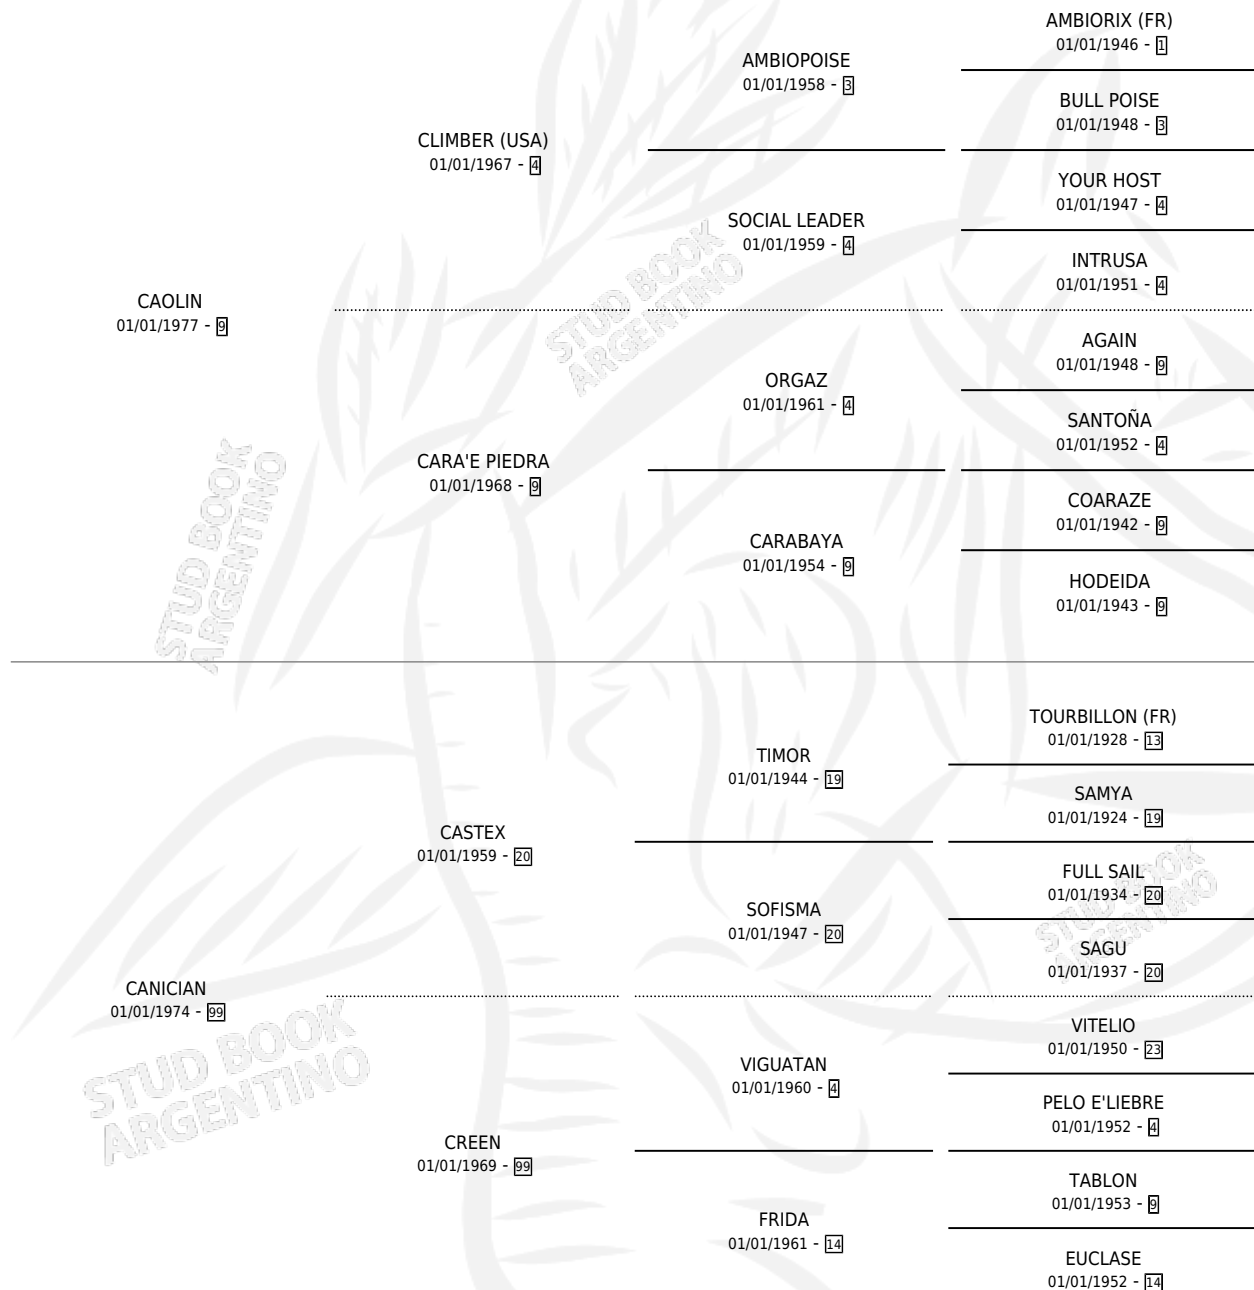

CANDY CAO

por CAOLIN y CANICIAN por CASTEX

Argentina · Hembra · Alazan · SP · 12/10/1984
Familia 99 · Volumen 32

ESTADO

TIPIFICACIÓN SANGUÍNEA	✓
TIPIFICACIÓN POR ADN	X
PASAPORTE	X
IDENTIFICACIÓN POR MICROCHIP	X
REPRODUCTOR	✓

Lugar de nacimiento: Campo particular

Criador: Sin dato

~

HIJOS

	MACHOS	HEMBRAS
7 NACIERON	4	3
1 CORRIERON	1	0

SIN ACTUACIONES

PEDIGREE