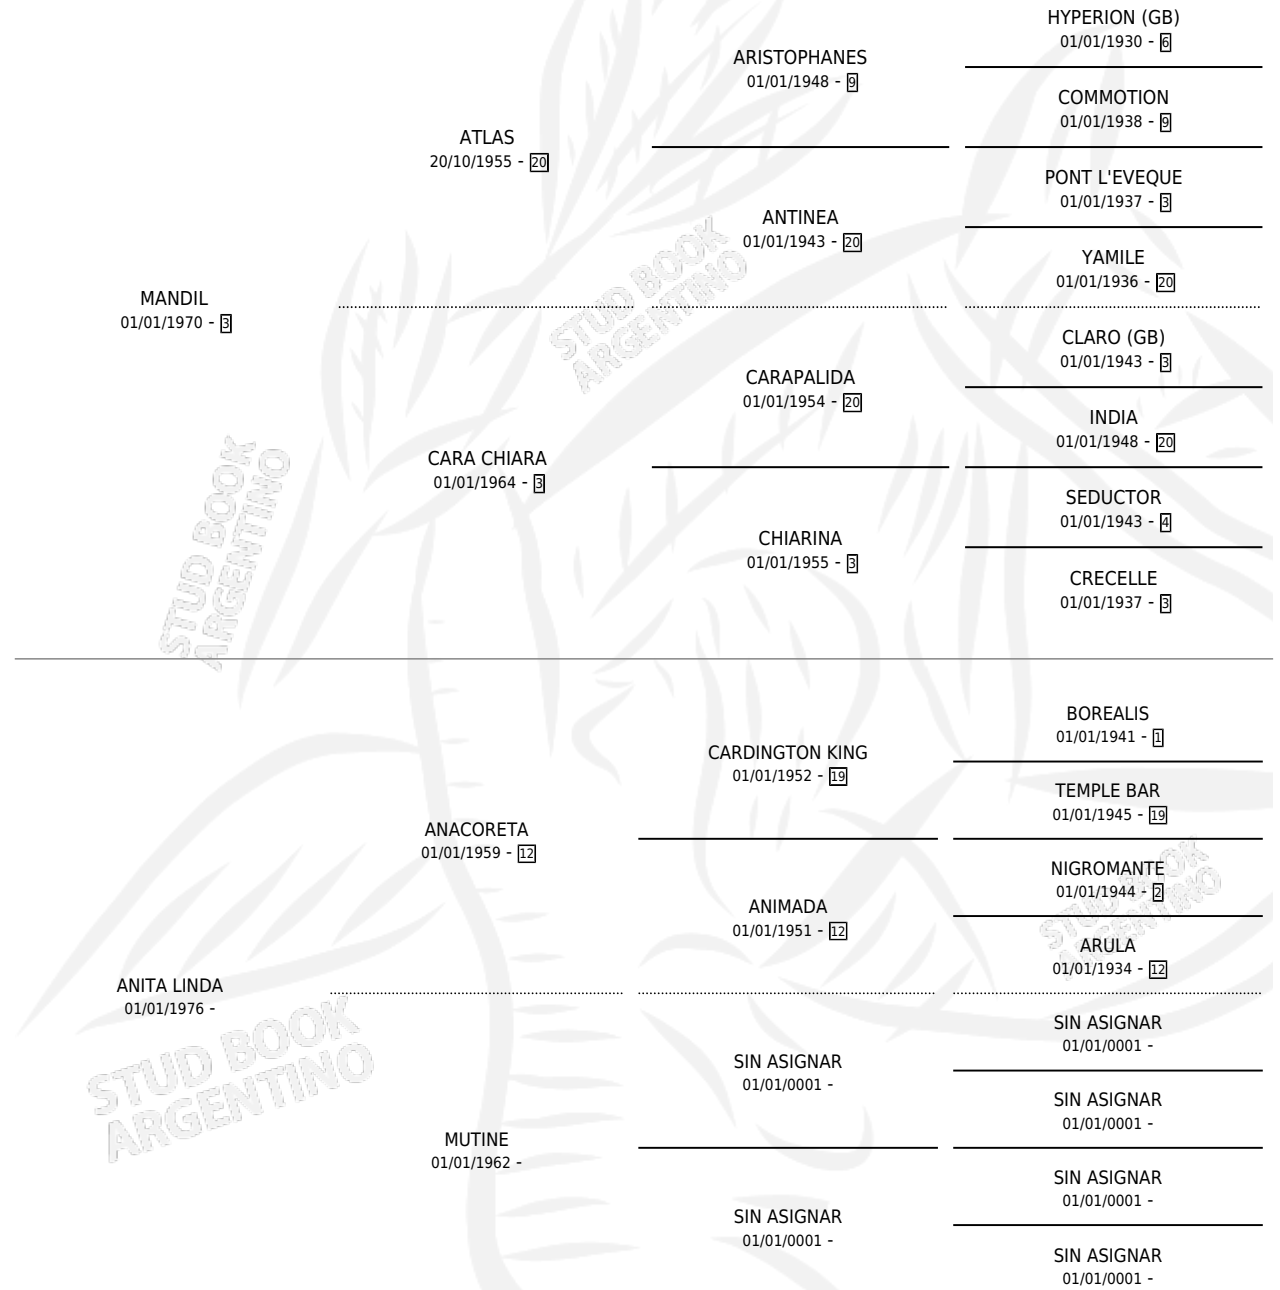

CACETERO

por MANDIL y ANITA LINDA por ANACORETA

Argentina · Macho · Alazan · SP · 23/10/1984
Familia · Volumen 32

ESTADO

TIPIFICACIÓN SANGUÍNEA	X
TIPIFICACIÓN POR ADN	X
PASAPORTE	X
IDENTIFICACIÓN POR MICROCHIP	X
REPRODUCTOR	X

Lugar de nacimiento: Campo particular

Criador: Sin dato

PEDIGREE

CACETERO

Datos oficiales del Stud Book Argentino

Documento generado el 06/05/2026

studbook.org.ar