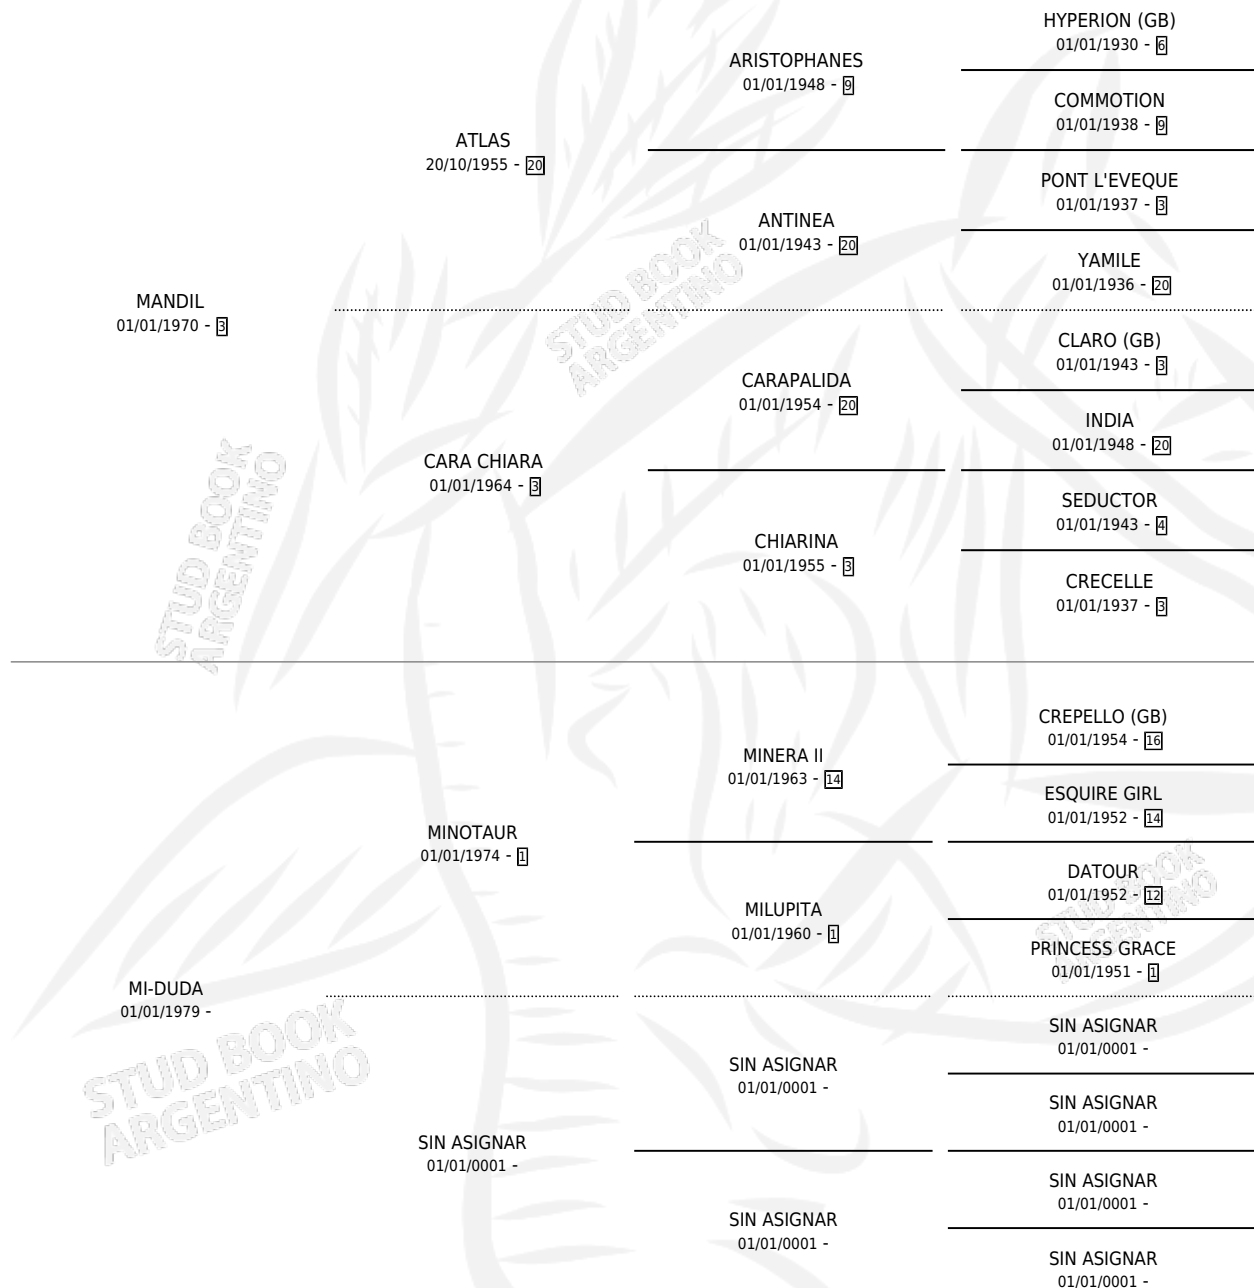

INGENIERA

por MANDIL y MI-DUDA por MINOTAUR

Argentina · Hembra · Alazan · SP · 09/10/1984
Familia · Volumen 32

ESTADO

TIPIFICACIÓN SANGUÍNEA	X
TIPIFICACIÓN POR ADN	X
PASAPORTE	X
IDENTIFICACIÓN POR MICROCHIP	X
REPRODUCTOR	X

Lugar de nacimiento: Campo particular

Criador: Sin dato

PEDIGREE

INGENIERA

Datos oficiales del Stud Book Argentino

Documento generado el 06/05/2026

studbook.org.ar