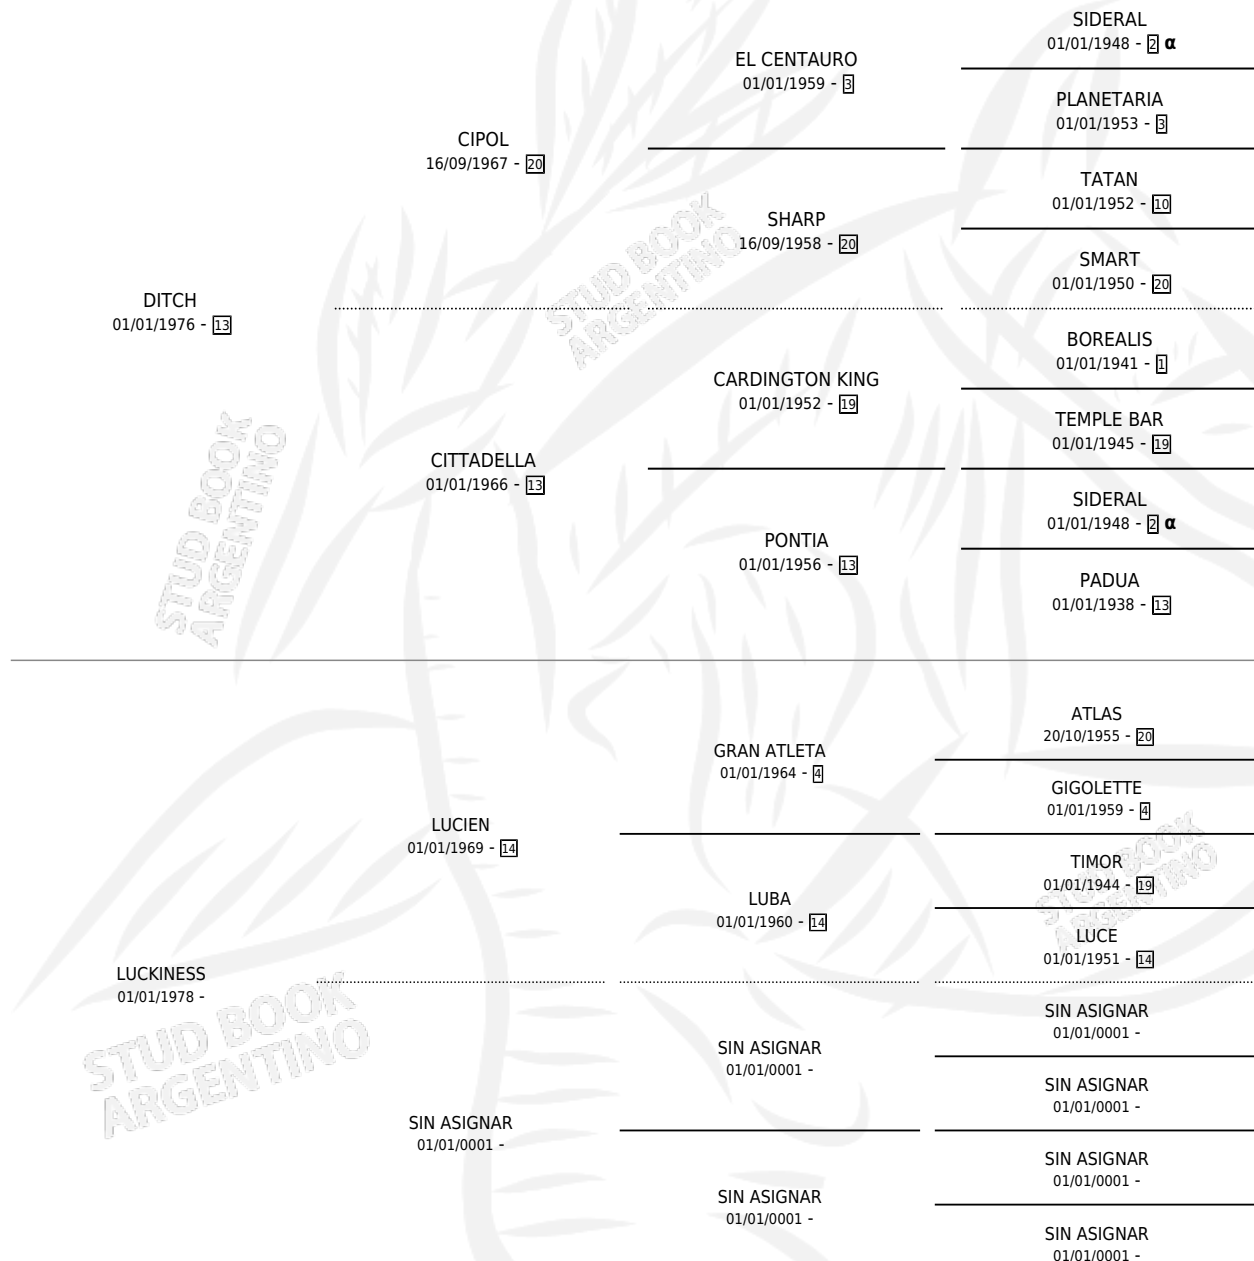

DICHTADA

por DITCH y LUCKINESS por LUCIEN

Argentina · Hembra · Alazan · SP · 13/10/1984
Familia · Volumen 32

ESTADO

TIPIFICACIÓN SANGUÍNEA	X
TIPIFICACIÓN POR ADN	X
PASAPORTE	X
IDENTIFICACIÓN POR MICROCHIP	X
REPRODUCTOR	X

Lugar de nacimiento: Campo particular

Criador: Sin dato

PEDIGREE

INBREEDING : α

DICHTADA

Datos oficiales del Stud Book Argentino

Documento generado el 14/05/2026

studbook.org.ar