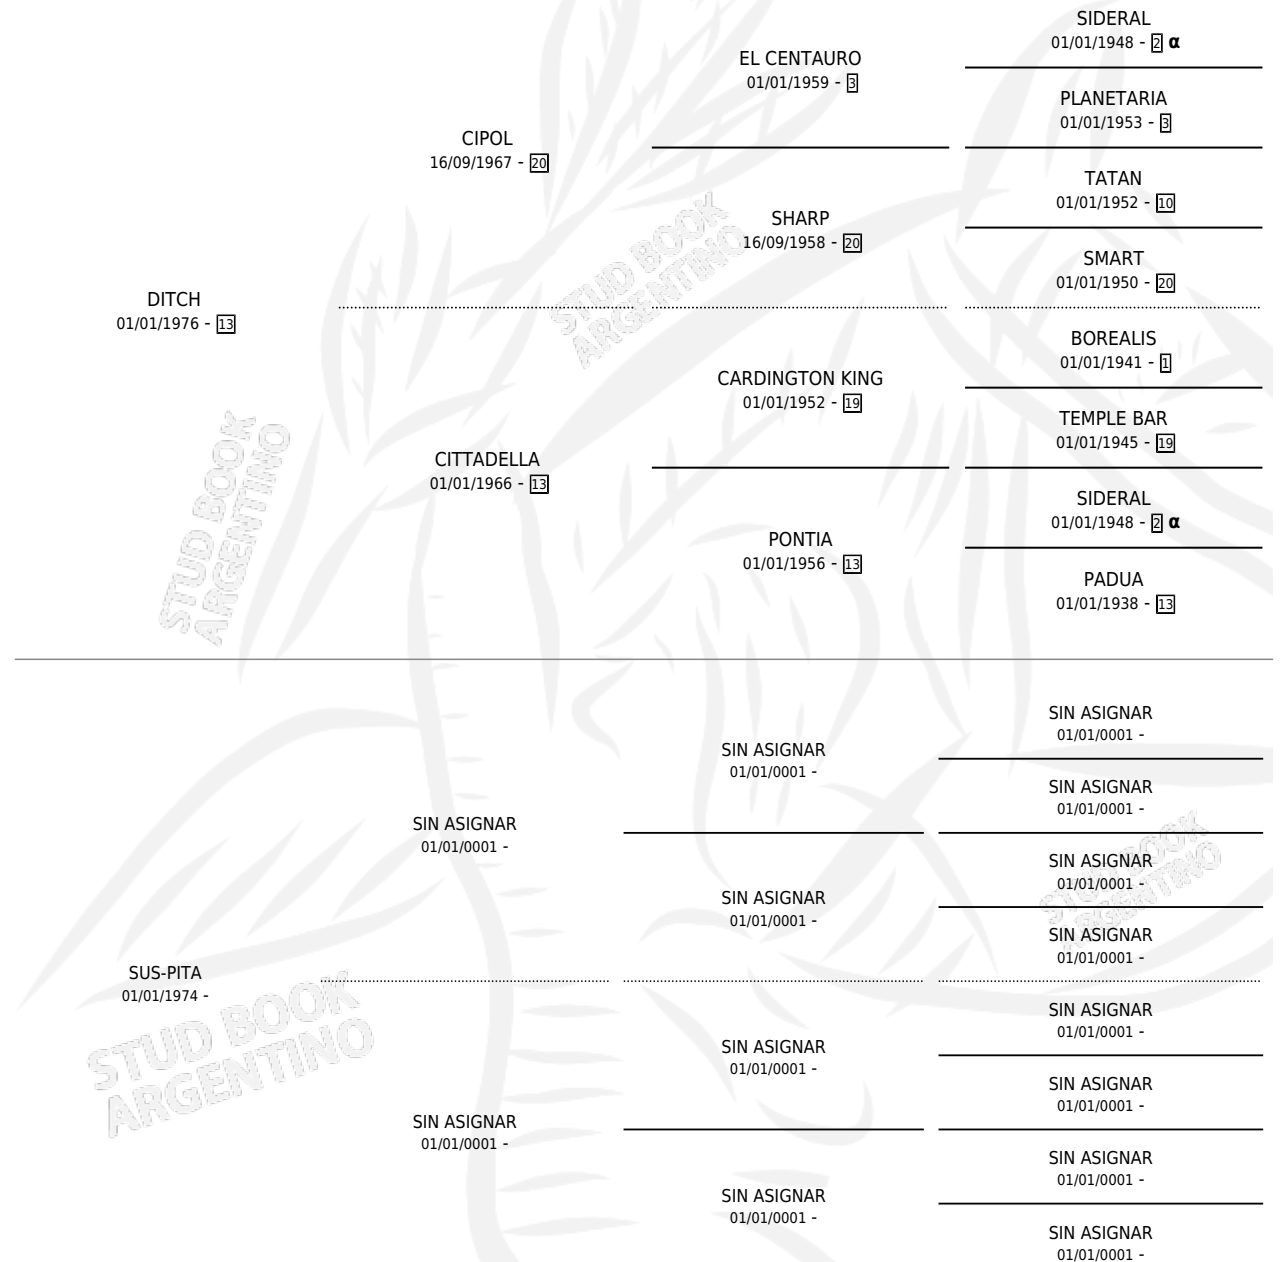

DICHTAME

por DITCH y SUS-PITA por SIN ASIGNAR

Argentina · Macho · Alazan · SP · 19/10/1984
Familia · Volumen 32

ESTADO

TIPIFICACIÓN SANGUÍNEA	X
TIPIFICACIÓN POR ADN	X
PASAPORTE	X
IDENTIFICACIÓN POR MICROCHIP	X
REPRODUCTOR	X

Lugar de nacimiento: Campo particular

Criador: Sin dato

PEDIGREE

INBREEDING : α

DICHTAME

Datos oficiales del Stud Book Argentino

Documento generado el 10/05/2026

studbook.org.ar