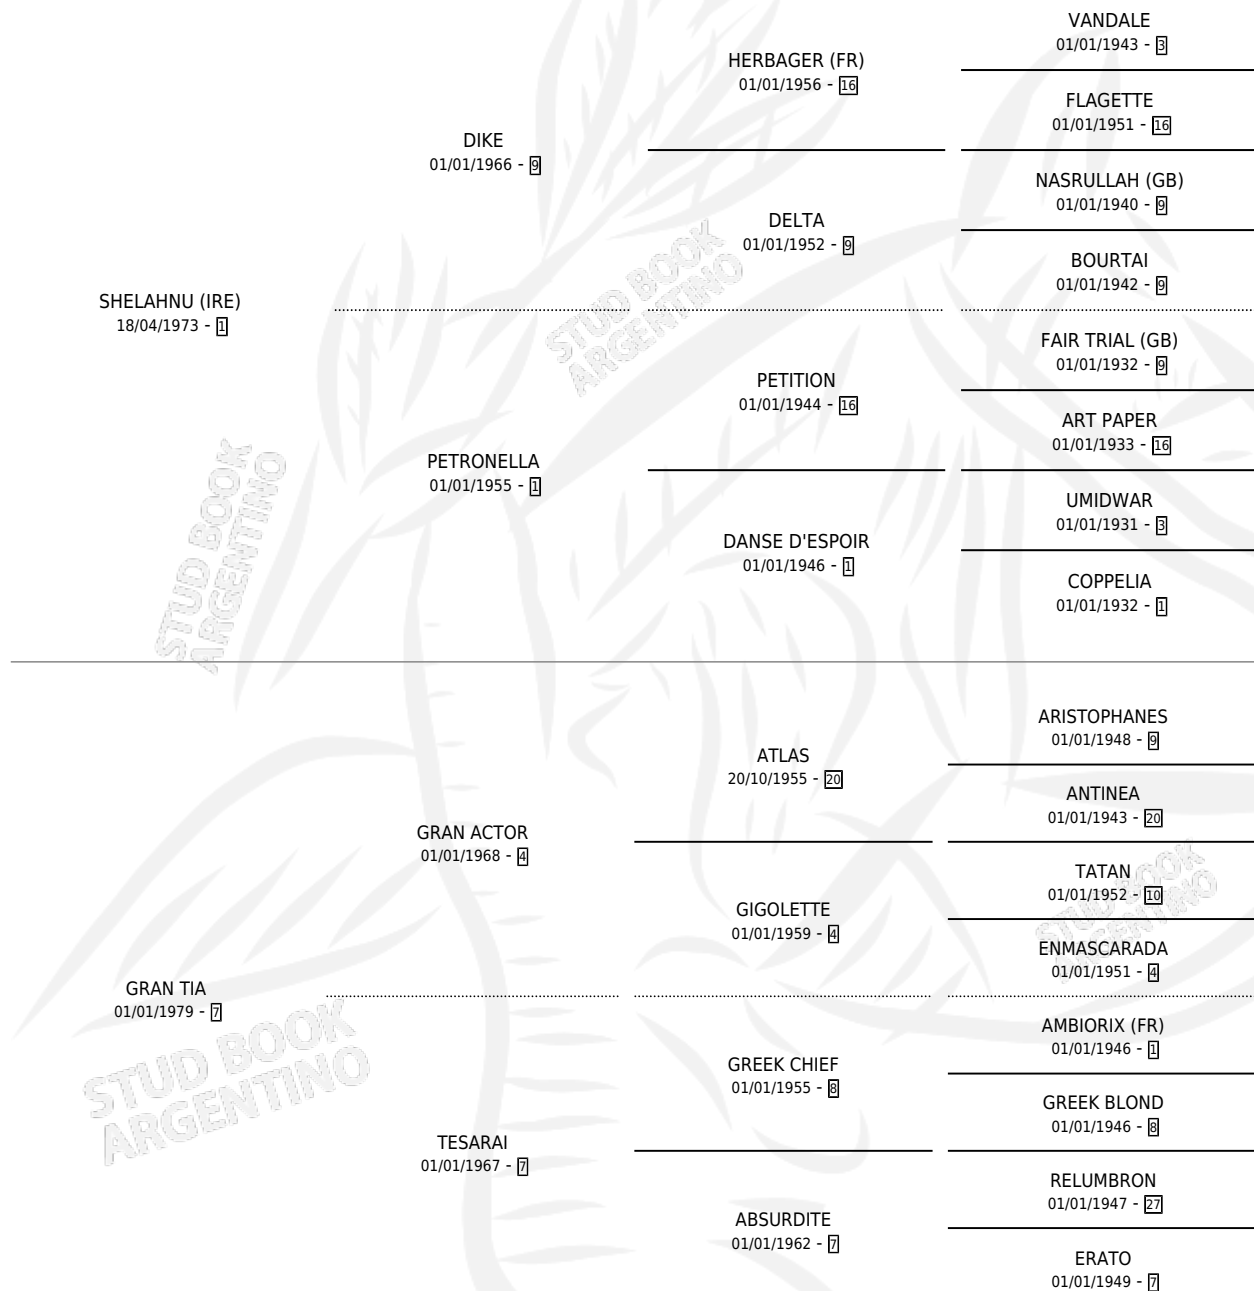

GRAN SHELAHNU

por SHELAHNU (IRE) y GRAN TIA por GRAN ACTOR

Argentina · Macho · Alazan · SP · 29/09/1984
Familia 7-d · Volumen 32

ESTADO

| | |
|------------------------------|---|
| TIPIFICACIÓN SANGUÍNEA | X |
| TIPIFICACIÓN POR ADN | X |
| PASAPORTE | X |
| IDENTIFICACIÓN POR MICROCHIP | X |
| REPRODUCTOR | X |

Lugar de nacimiento: Campo particular

Criador: Sin dato

PEDIGREE

EXPORTACIÓN / IMPORTACIÓN

| FECHA | MOVIMIENTO | PAÍS |
|------------|------------|--------|
| 01/10/1986 | EXPORTADO | ESPAÑA |

GRAN SHELAHNU