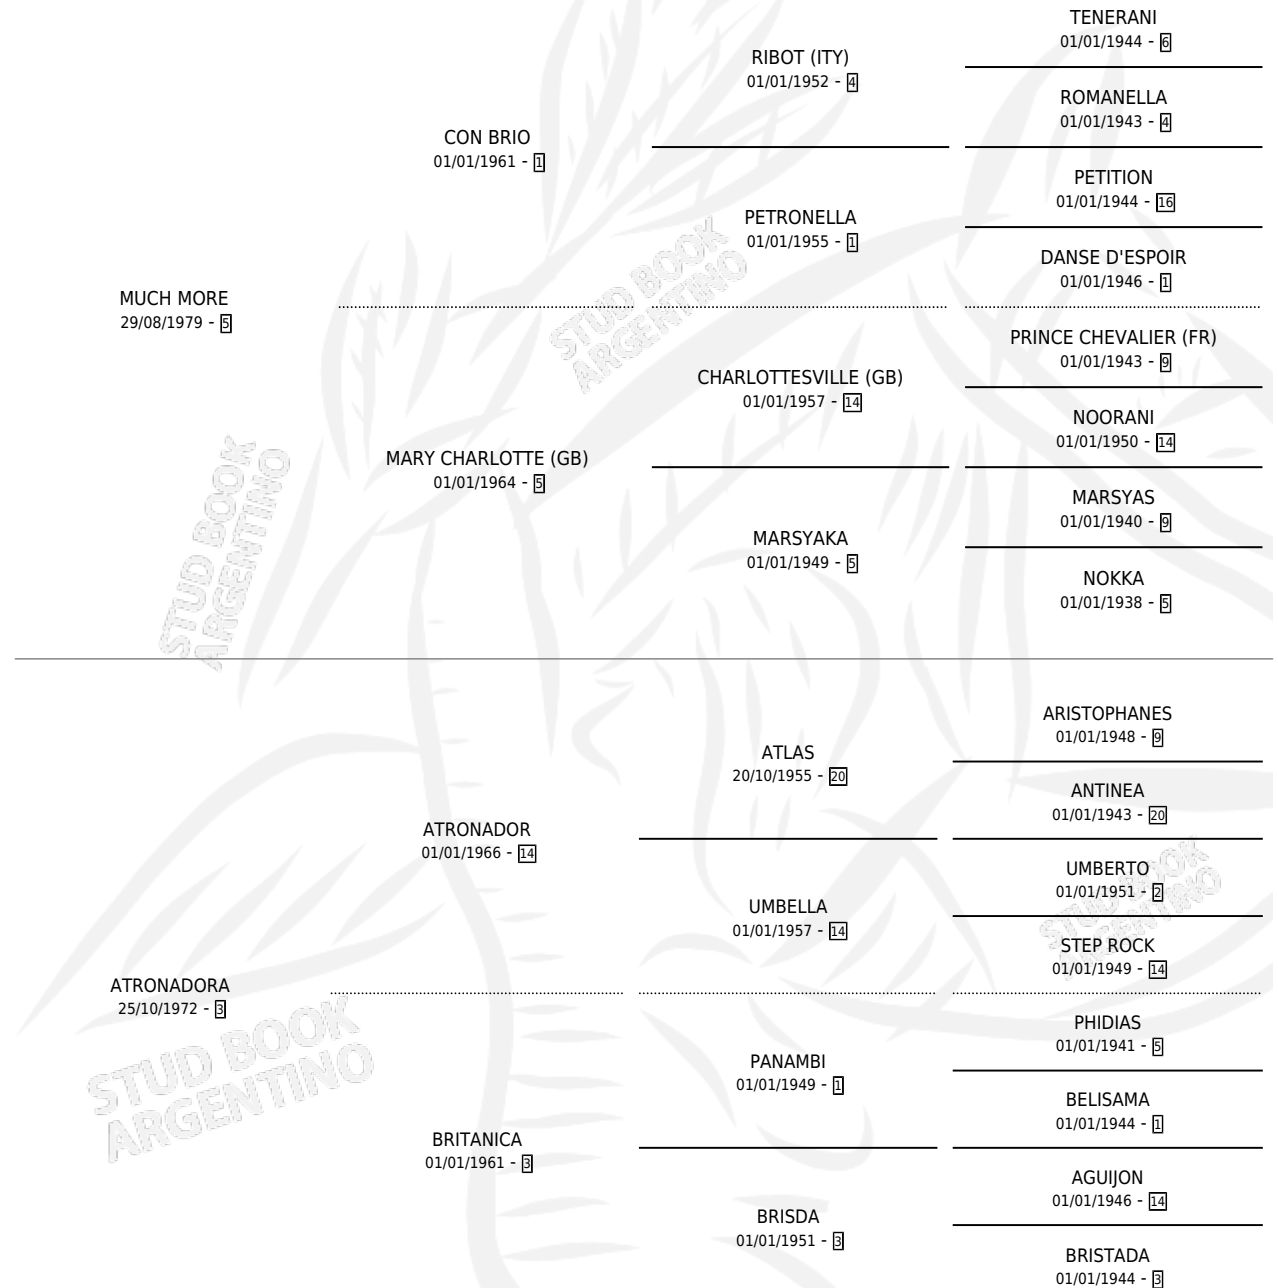

ATRONADO

por MUCH MORE y ATRONADORA por ATRONADOR

Argentina · Macho · Alazan · SP · 11/09/1984
Familia 3-c · Volumen 32

ESTADO

TIPIFICACIÓN SANGUÍNEA	X
TIPIFICACIÓN POR ADN	X
PASAPORTE	X
IDENTIFICACIÓN POR MICROCHIP	X
REPRODUCTOR	X

Lugar de nacimiento: Campo particular

Criador: Sin dato

PEDIGREE

CAMPAÑA

Solo carreras oficiales de Argentina

POR EDAD

EDAD	CC	1°	2°	3°	4°	5°	NP	CLC	CLG	CLCG1	CLGG1	IMPORTE	GANANCIA / CC
4 AÑOS	5	0	0	0	0	0	5	0	0	0	0	\$0	\$0
TOTALES	5	0	0	0	0	0	5	0	0	0	0	\$0	\$0
%		0.0%	0.0%	0.0%	0.0%	0.0%	100%	0.0%	0.0%	0.0%	0.0%		