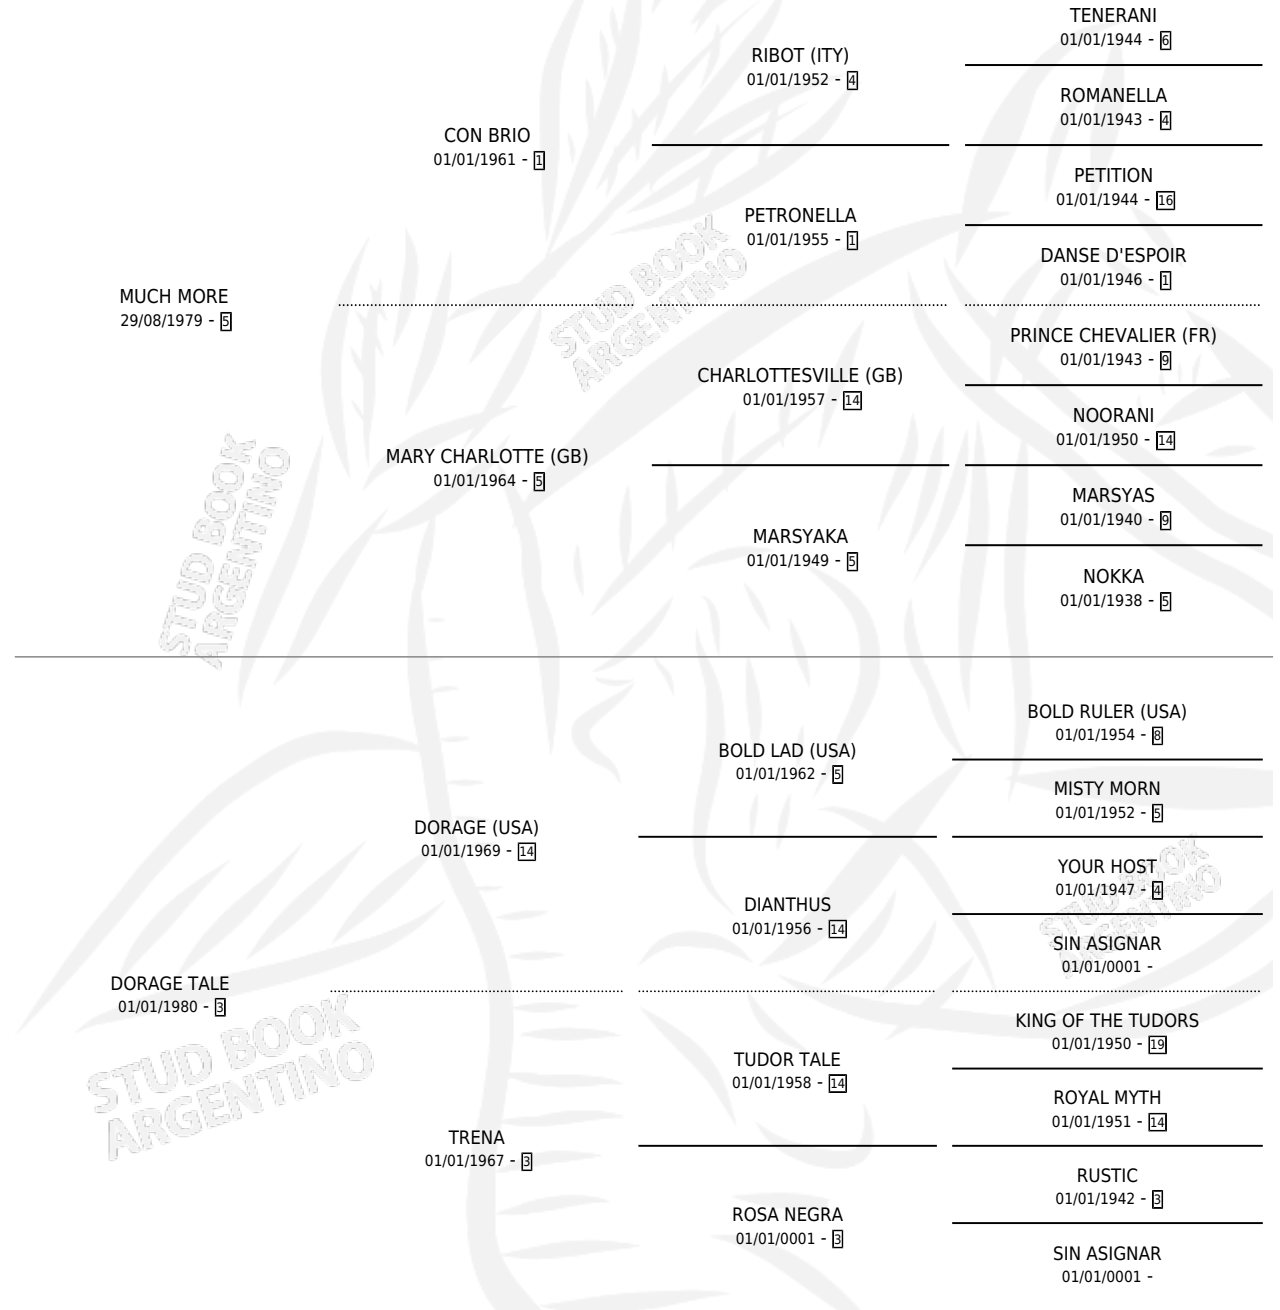

MUCH TALE

por MUCH MORE y DORAGE TALE por DORAGE (USA)

Argentina · Hembra · Alazan · SP · 28/09/1984
Familia 3 · Volumen 32

ESTADO

TIPIFICACIÓN SANGUÍNEA	X
TIPIFICACIÓN POR ADN	X
PASAPORTE	X
IDENTIFICACIÓN POR MICROCHIP	X
REPRODUCTOR	X

Lugar de nacimiento: Campo particular

Criador: Cacciabue Miguel Angel

PEDIGREE

MUCH TALE

Datos oficiales del Stud Book Argentino

Documento generado el 06/05/2026

studbook.org.ar