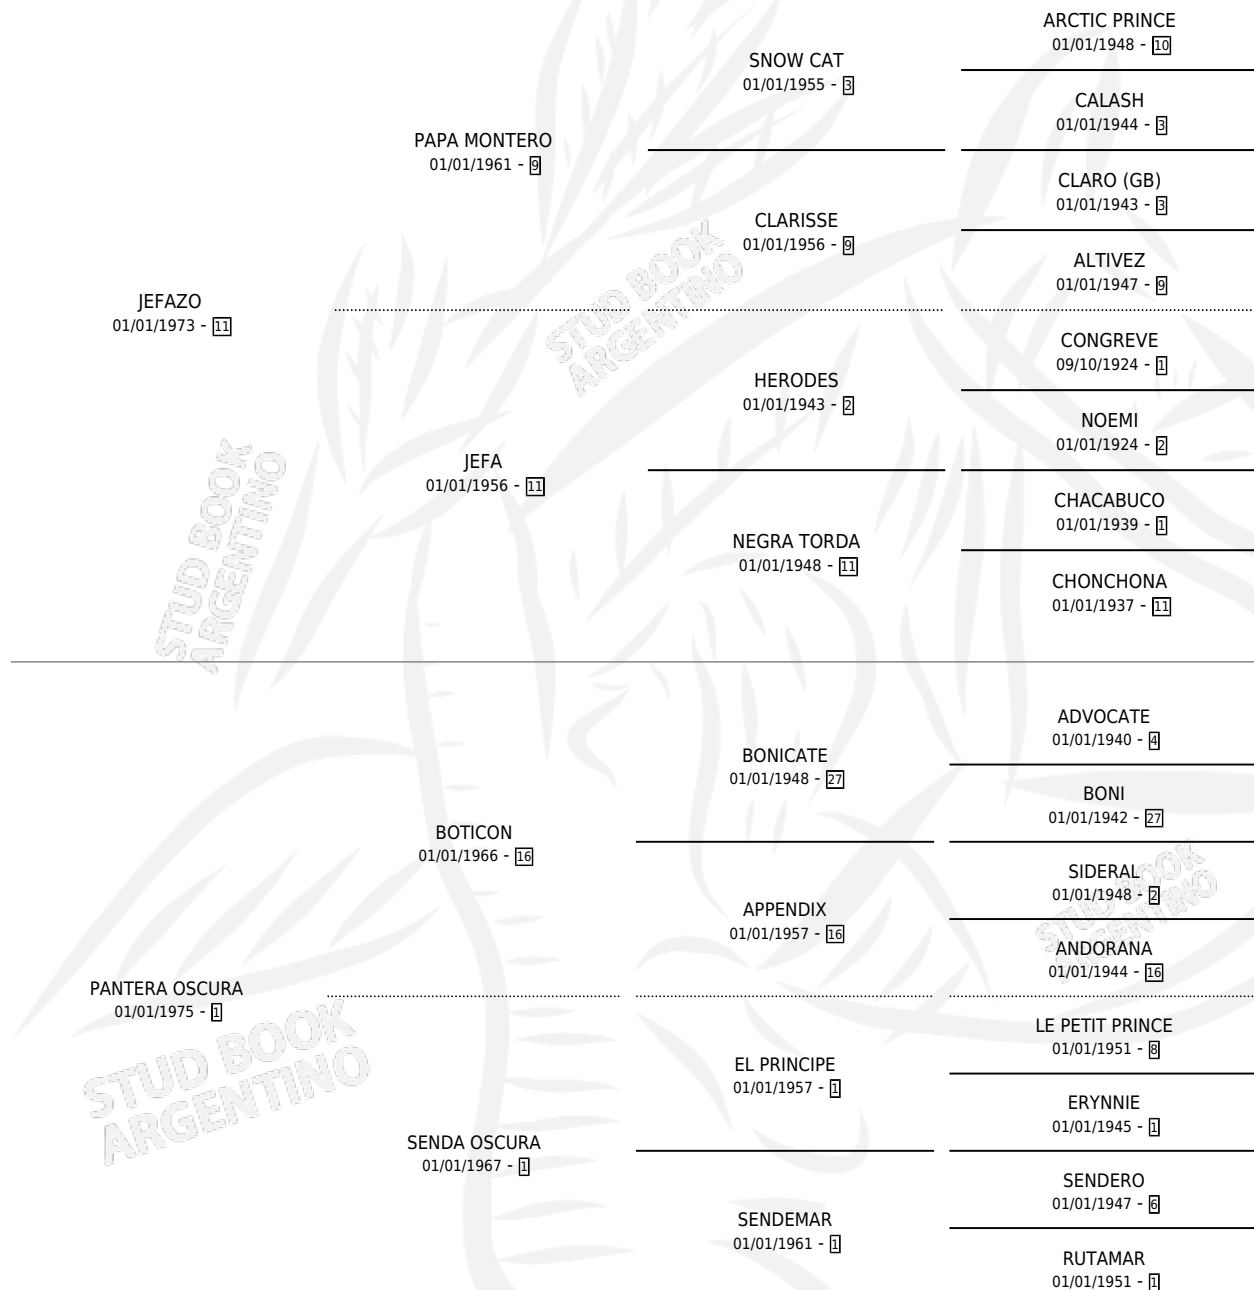

ANDDY-JACK

por **JEFAZO** y **PANTERA OSCURA** por **BOTICON**

Argentina · Hembra · Tordillo · SP · 12/10/1984
Familia 1-o · Volumen 32

ESTADO

TIPIFICACIÓN SANGUÍNEA	✓
TIPIFICACIÓN POR ADN	X
PASAPORTE	X
IDENTIFICACIÓN POR MICROCHIP	X
REPRODUCTOR	✓

Lugar de nacimiento: Campo particular

Criador: Sin dato

~

HIJOS

	MACHOS	HEMBRAS
6 NACIERON	3	3
3 CORRIERON	2	1
1 GANARON	0	1
0 GANADORES CL	0 GANADORES GR	0 GANADORES G1

PEDIGREE

CAMPAÑA

Solo carreras oficiales de Argentina