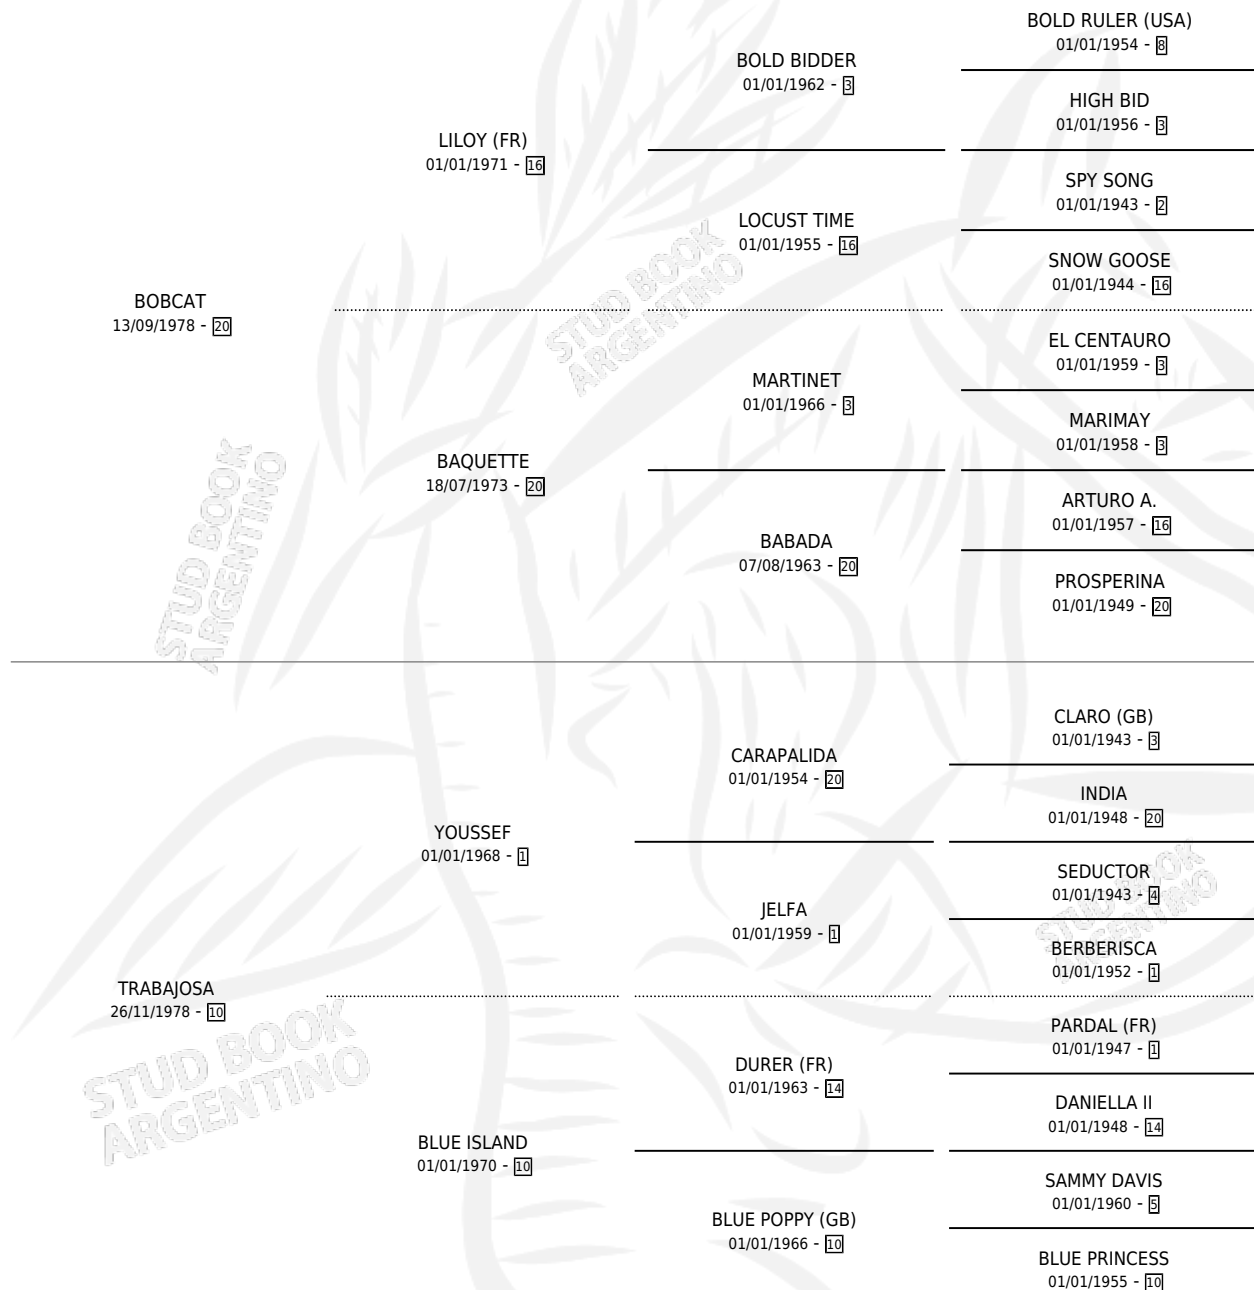

Lugar de nacimiento: Campo particular

Criador: Tierra Nuestra

~

HIJOS

	MACHOS	HEMBRAS
10 NACIERON	4	6
1 CORRIERON	1	0

SIN ACTUACIONES

PEDIGREE

CAMPAÑA

Solo carreras oficiales de Argentina

POR EDAD

EDAD	CC	1°	2°	3°	4°	5°	NP	CLC	CLG	CLCG1	CLGG1	IMPORTE	GANANCIA / CC
4 AÑOS	4	0	0	1	1	1	1	0	0	0	0	\$0	\$0
5 AÑOS	3	1	1	1	0	0	0	0	0	0	0	\$525,000	\$175,000
TOTALES	7	1	1	2	1	1	1	0	0	0	0	\$525,000	\$75,000
%		14.3%	14.3%	28.6%	14.3%	14.3%	14.3%	0.0%	0.0%	0.0%	0.0%		