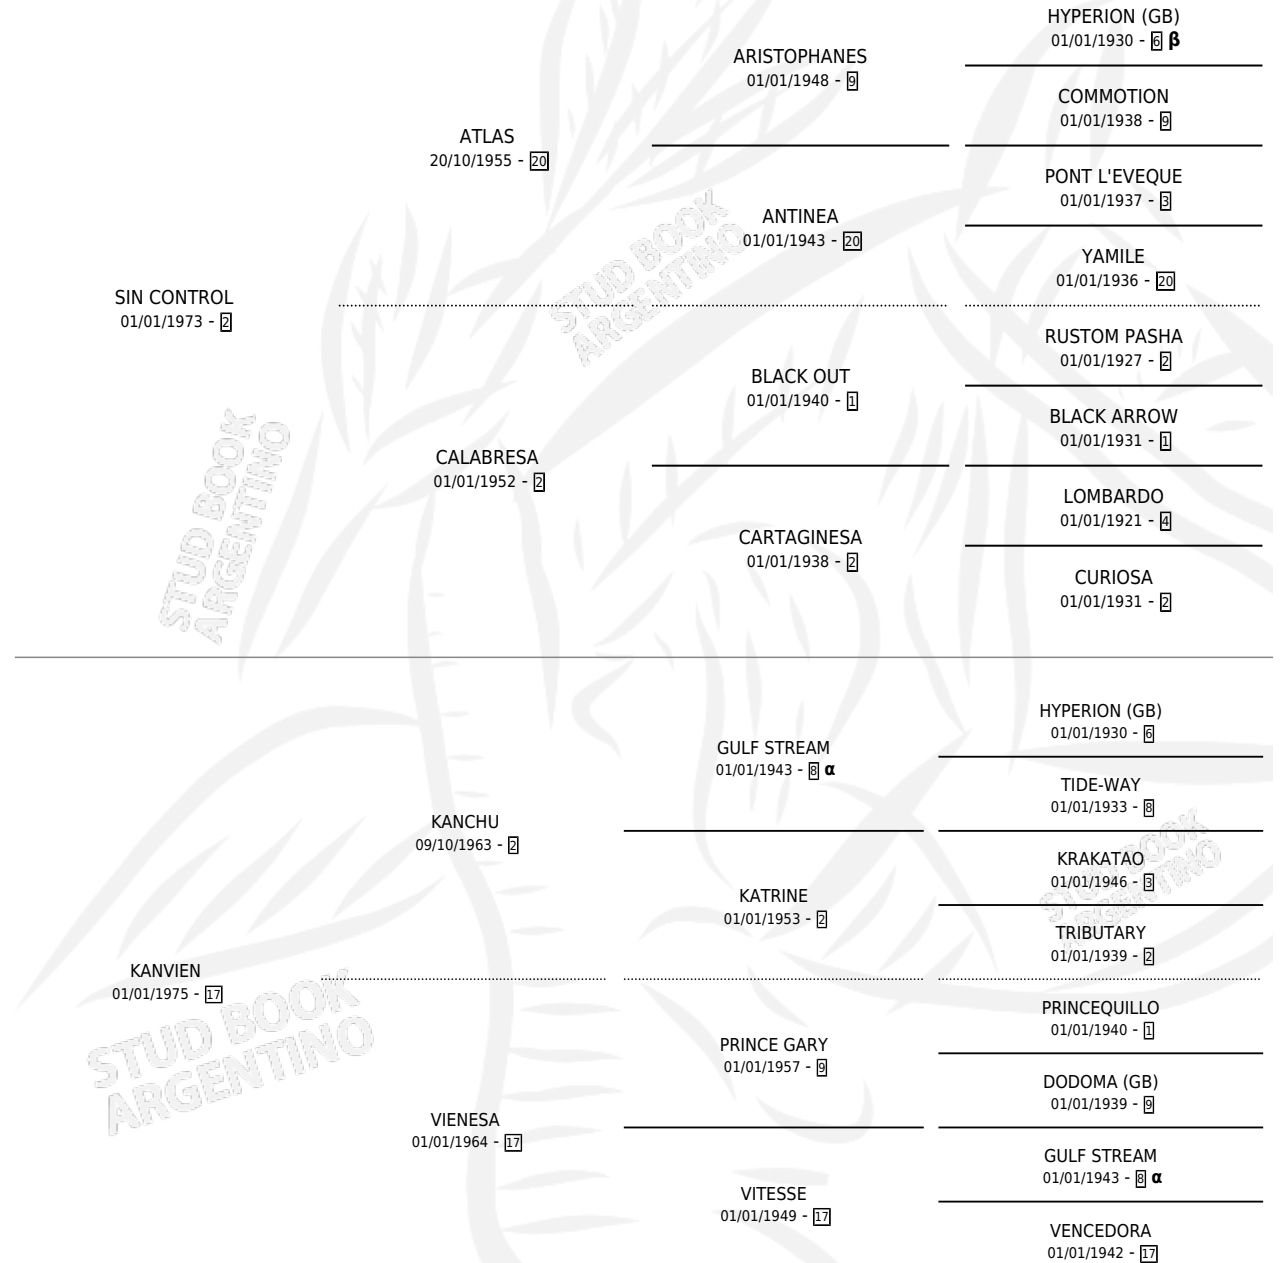

MEDIA BLUFF

por SIN CONTROL y KANVIEN por KANCHU

Argentina · Hembra · Zaino · SP · 10/10/1984
Familia 17-c · Volumen 32

ESTADO

TIPIFICACIÓN SANGUÍNEA	X
TIPIFICACIÓN POR ADN	X
PASAPORTE	X
IDENTIFICACIÓN POR MICROCHIP	X
REPRODUCTOR	✓

Lugar de nacimiento: Campo particular

Criador: Sin dato

PEDIGREE

INBREEDING : α, β

CAMPAÑA

Solo carreras oficiales de Argentina

POR EDAD

EDAD	CC	1°	2°	3°	4°	5°	NP	CLC	CLG	CLCG1	CLGG1	IMPORTE	GANANCIA / CC
4 AÑOS	1	0	0	0	0	0	1	0	0	0	0	\$0	\$0
TOTALES	1	0	0	0	0	0	1	0	0	0	0	\$0	\$0
%		0.0%	0.0%	0.0%	0.0%	0.0%	100%	0.0%	0.0%	0.0%	0.0%		