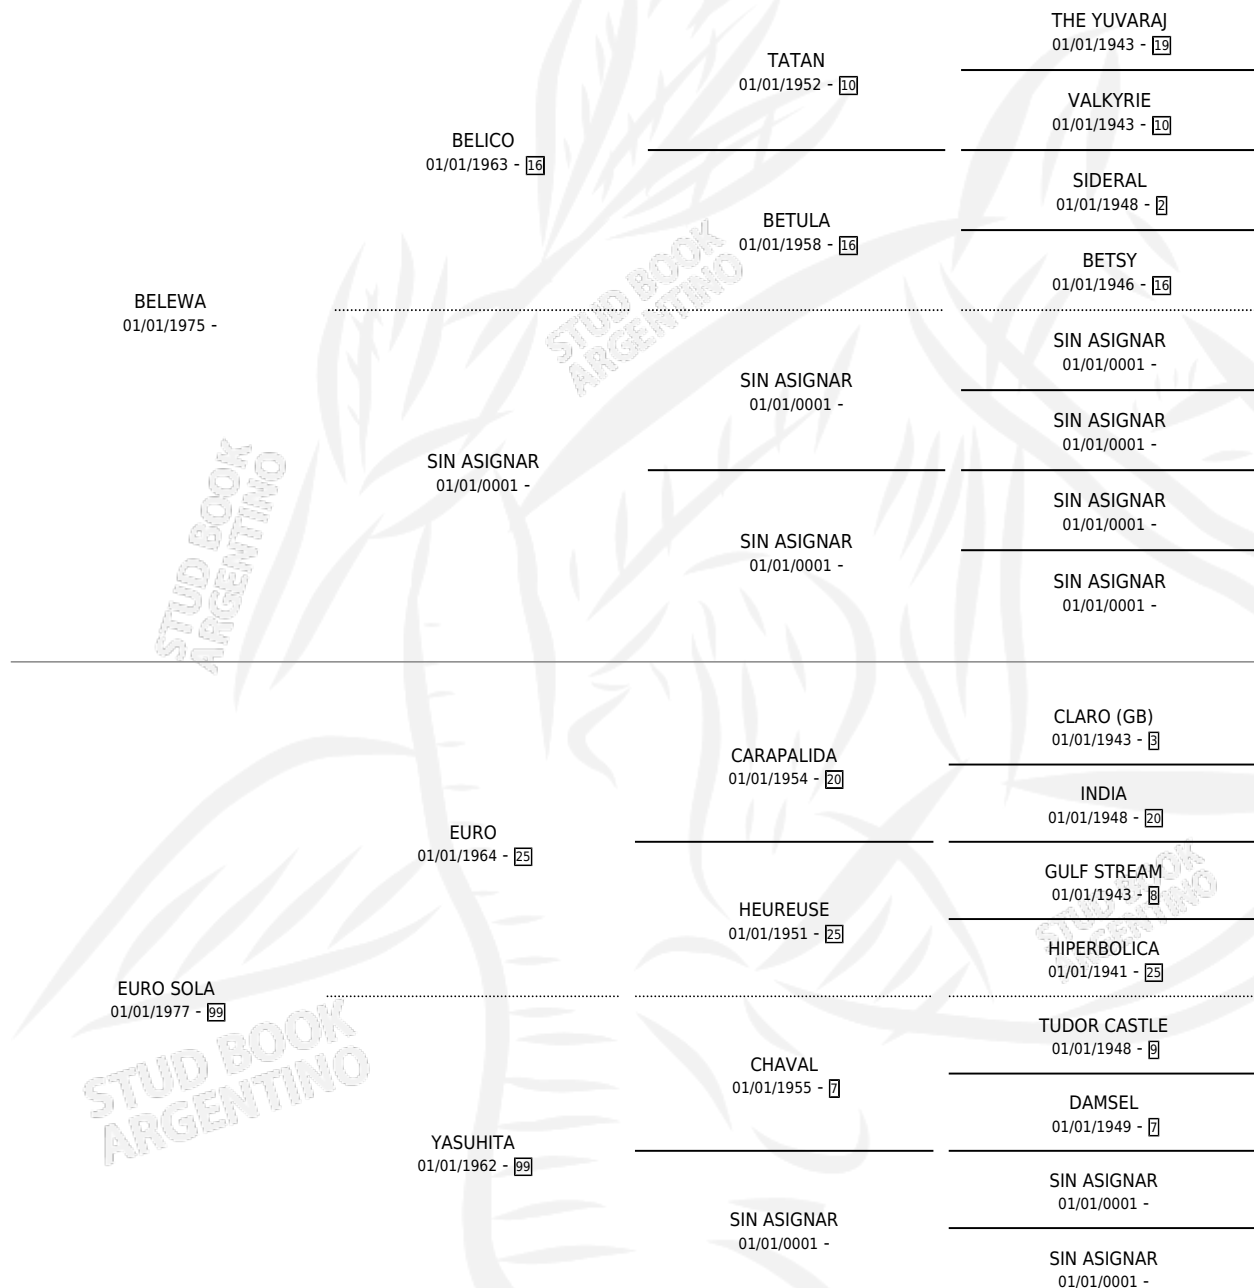

VALLE SONIA

por **BELEWA** y **EURO SOLA** por **EURO**

Argentina · Hembra · Alazan · SP · 06/10/1984
Familia 99 · Volumen 32

ESTADO

TIPIFICACIÓN SANGUÍNEA	X
TIPIFICACIÓN POR ADN	X
PASAPORTE	X
IDENTIFICACIÓN POR MICROCHIP	X
REPRODUCTOR	✓

Lugar de nacimiento: Campo particular

Criador: Sin dato

~

HIJOS

	MACHOS	HEMBRAS
1 NACIERON	0	1
SIN ACTUACIONES		

PEDIGREE