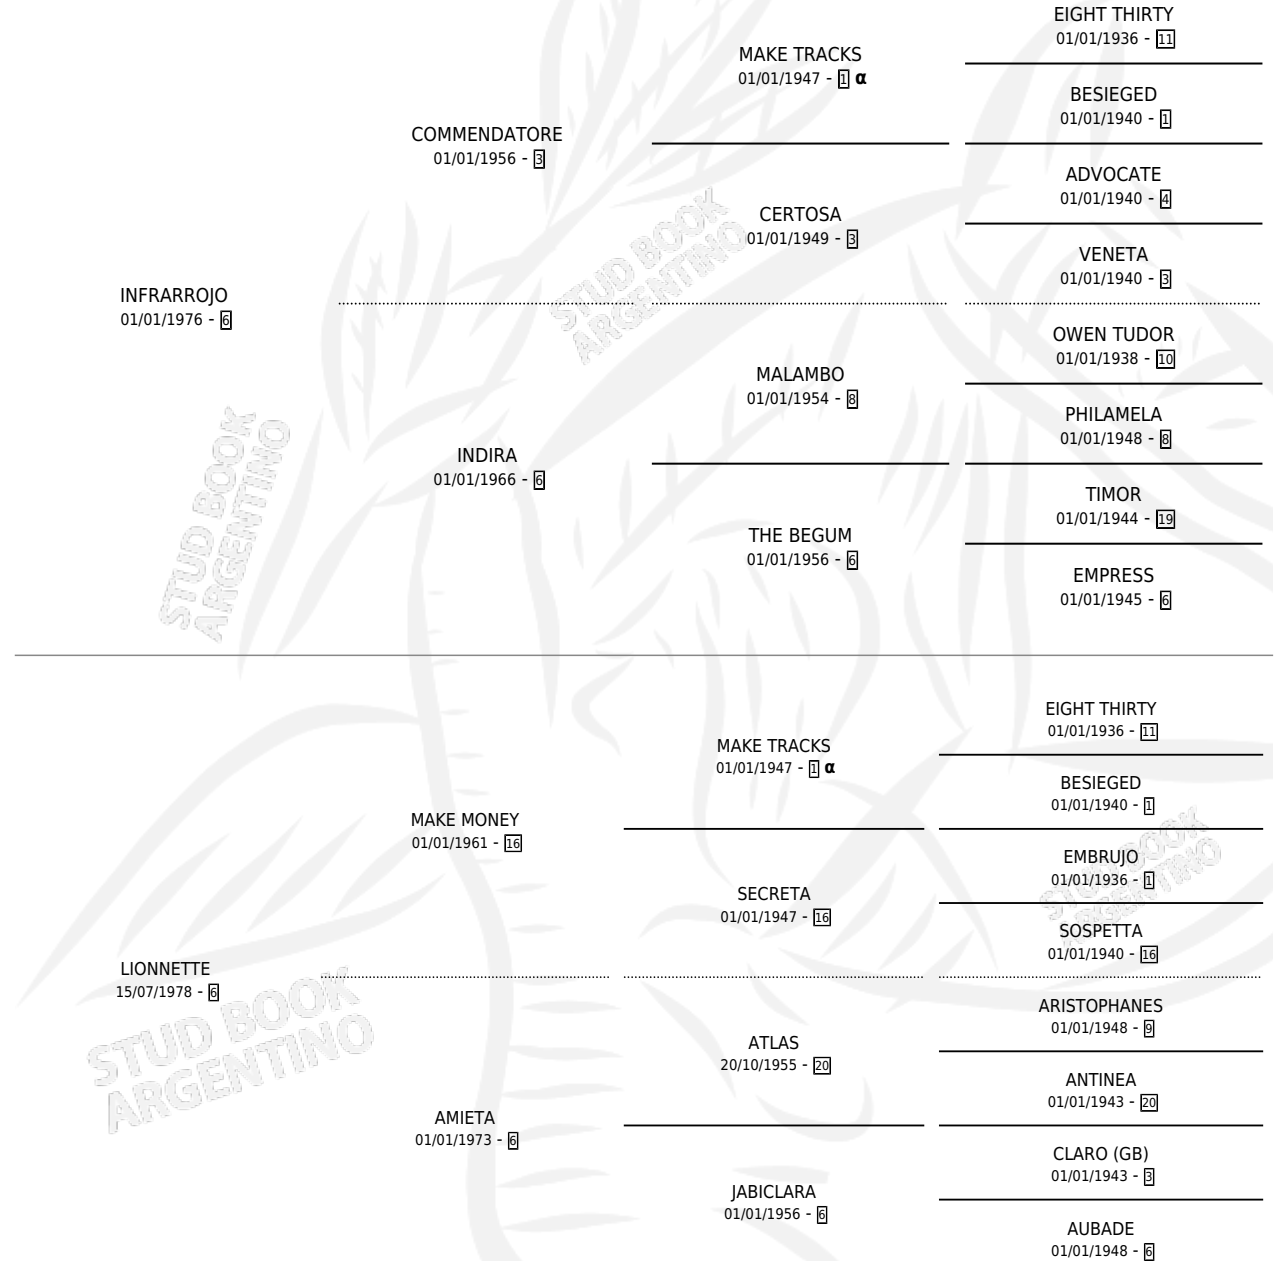

ROJO-NETTE

por INFRARROJO y LIONNETTE por MAKE MONEY

Argentina · Macho · Alazan · SP · 19/10/1984
Familia 6-d · Volumen 32

ESTADO

TIPIFICACIÓN SANGUÍNEA	X
TIPIFICACIÓN POR ADN	X
PASAPORTE	X
IDENTIFICACIÓN POR MICROCHIP	X
REPRODUCTOR	X

Lugar de nacimiento: Campo particular

Criador: Sin dato

PEDIGREE

INBREEDING : α

ROJO-NETTE

Datos oficiales del Stud Book Argentino

Documento generado el 26/04/2026

studbook.org.ar