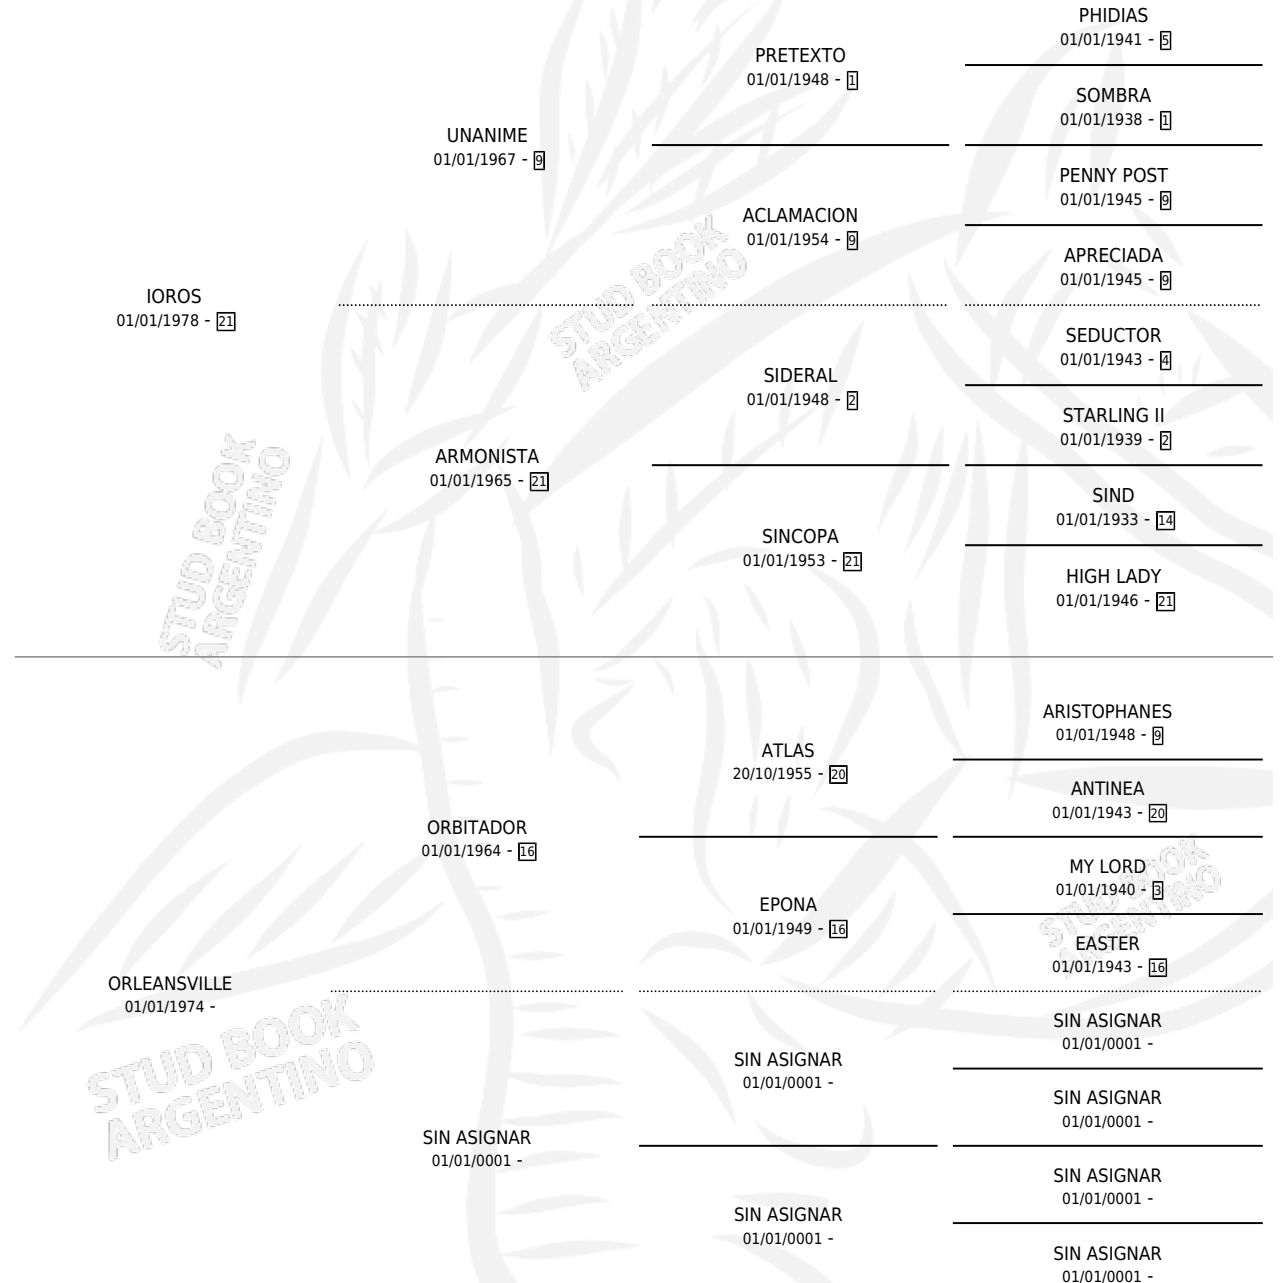

# RELATIVO

por IOROS y ORLEANSVILLE por ORBITADOR

Argentina · Macho · Alazan · SP · 22/09/1984  
Familia · Volumen 32

## ESTADO

TIPIFICACIÓN SANGUÍNEA	X
TIPIFICACIÓN POR ADN	X
PASAPORTE	X
IDENTIFICACIÓN POR MICROCHIP	X
REPRODUCTOR	X

**Lugar de nacimiento:** Campo particular

**Criador:** Sin dato

## PEDIGREE