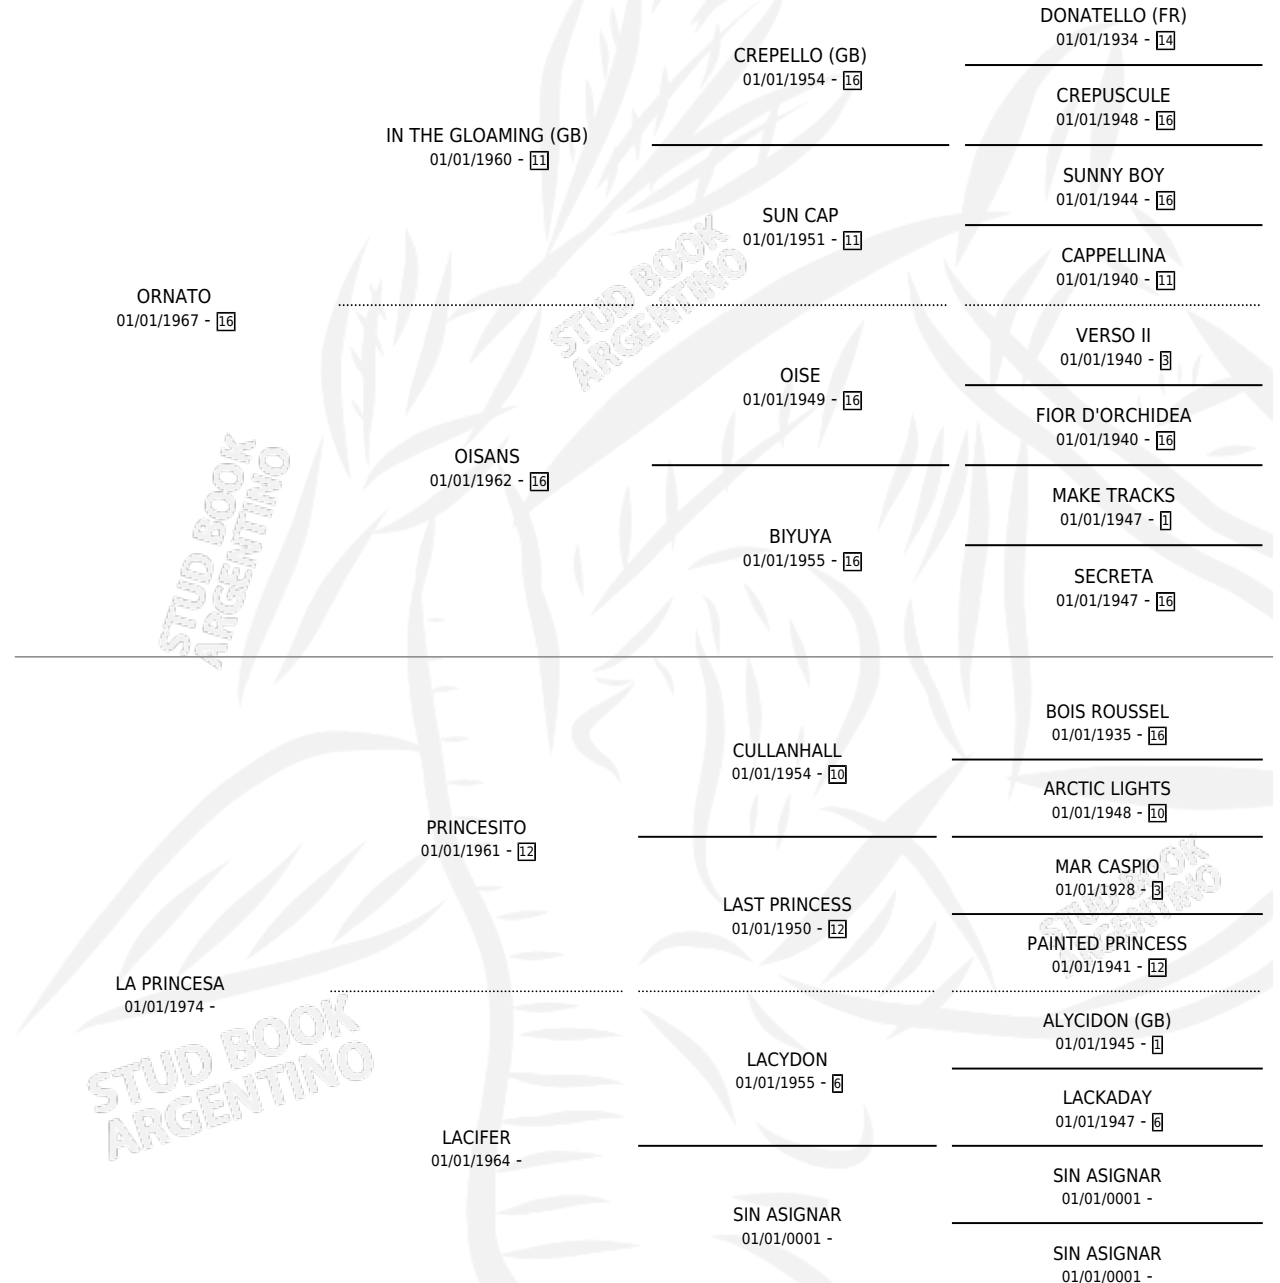

Lugar de nacimiento: Campo particular

Criador: Zoraida

~

HIJOS

	MACHOS	HEMBRAS
5 NACIERON	3	2
1 CORRIERON	1	0

SIN ACTUACIONES

PEDIGREE

CAMPAÑA

Solo carreras oficiales de Argentina

POR EDAD

EDAD	CC	1°	2°	3°	4°	5°	NP	CLC	CLG	CLCG1	CLGG1	IMPORTE	GANANCIA / CC
4 AÑOS	12	3	3	2	3	1	0	1	0	0	0	\$4,540	\$378
5 AÑOS	4	0	0	2	1	0	1	0	0	0	0	\$3,360	\$840
TOTALES	16	3	3	4	4	1	1	1	0	0	0	\$7,900	\$494
%		18.8%	18.8%	25.0%	25.0%	6.3%	6.3%	6.3%	0.0%	0.0%	0.0%		