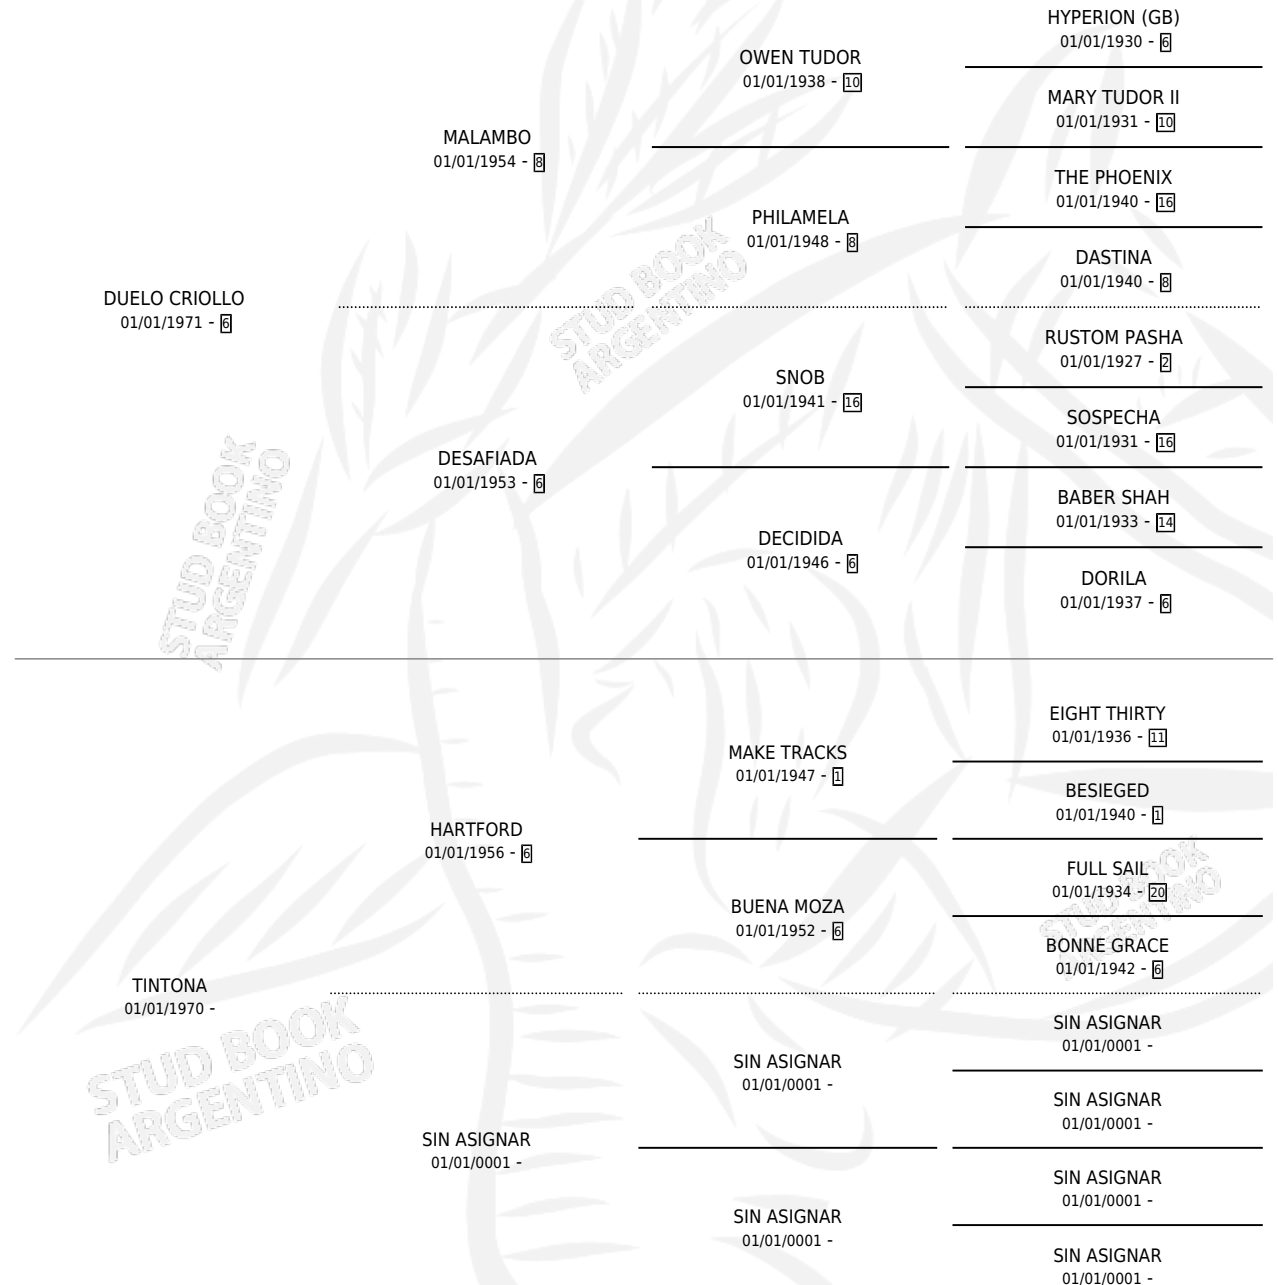

DUELO FINAL

por DUELO CRIOLLO y TINTONA por HARTFORD

Argentina · Macho · Zaino · SP · 28/09/1984
Familia · Volumen 32

ESTADO

TIPIFICACIÓN SANGUÍNEA	X
TIPIFICACIÓN POR ADN	X
PASAPORTE	X
IDENTIFICACIÓN POR MICROCHIP	X
REPRODUCTOR	X

Lugar de nacimiento: Campo particular

Criador: Mi Pasion

PEDIGREE

DUELO FINAL

Datos oficiales del Stud Book Argentino

Documento generado el 07/05/2026

studbook.org.ar