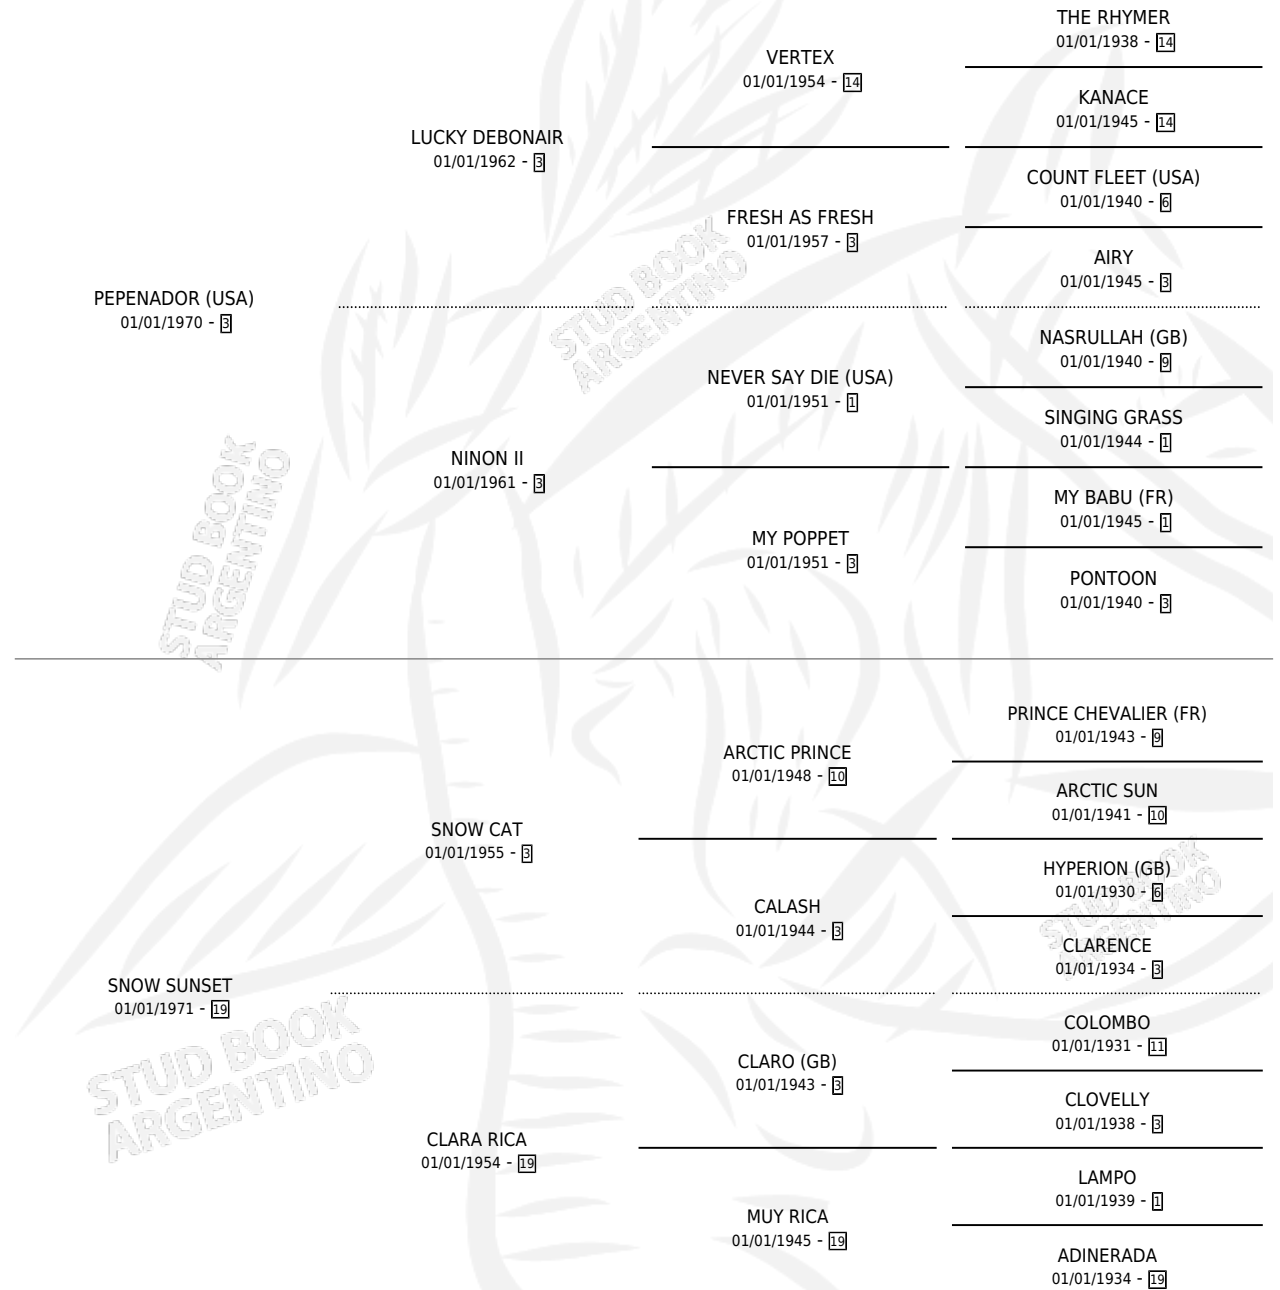

PEPINILLO

por **PEPENADOR (USA)** y **SNOW SUNSET** por **SNOW CAT**

Argentina · Macho · Zaino · SP · 27/10/1984
Familia 19 · Volumen 32

ESTADO

TIPIFICACIÓN SANGUÍNEA	X
TIPIFICACIÓN POR ADN	X
PASAPORTE	X
IDENTIFICACIÓN POR MICROCHIP	X
REPRODUCTOR	X

Lugar de nacimiento: Campo particular

Criador: Sin dato

PEDIGREE

CAMPAÑA

Solo carreras oficiales de Argentina

POR EDAD

EDAD	CC	1°	2°	3°	4°	5°	NP	CLC	CLG	CLCG1	CLGG1	IMPORTE	GANANCIA / CC
4 AÑOS	5	0	0	0	0	0	5	0	0	0	0	\$0	\$0
6 AÑOS	2	0	0	0	0	0	2	0	0	0	0	\$0	\$0
TOTALES	7	0	0	0	0	0	7	0	0	0	0	\$0	\$0
%		0.0%	0.0%	0.0%	0.0%	0.0%	100%	0.0%	0.0%	0.0%	0.0%		