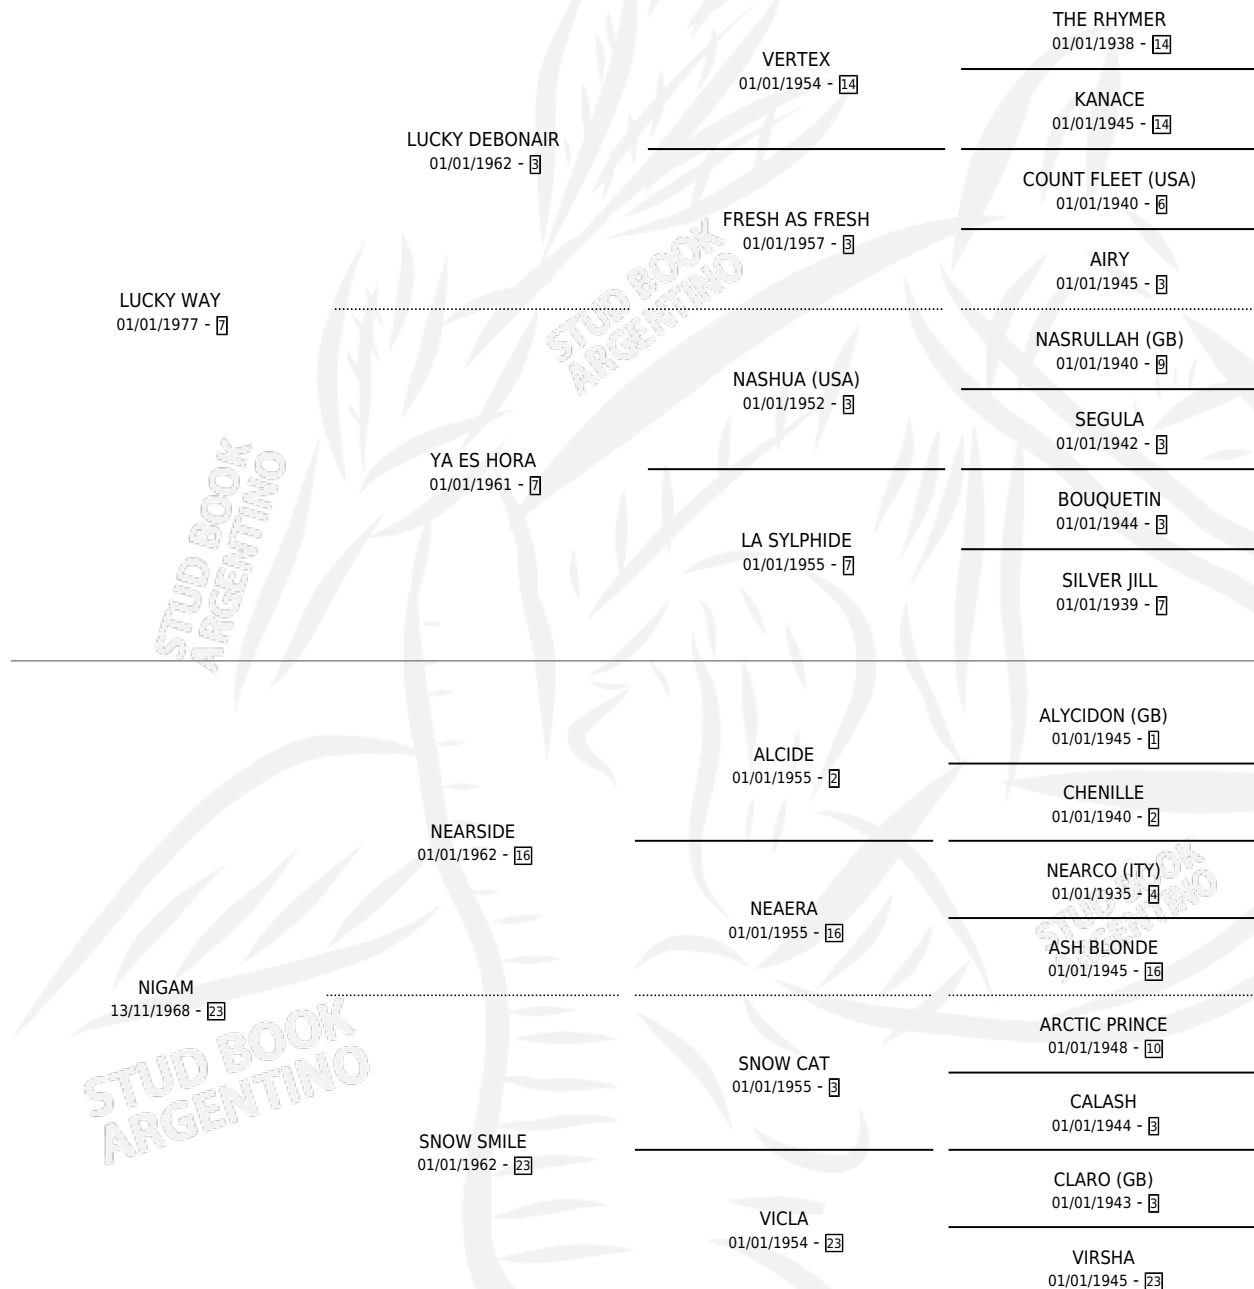

LUCKY MARY

por LUCKY WAY y NIGAM por NEARSIDE

Argentina · Hembra · Zaino · SP · 30/10/1984
Familia 23-a · Volumen 32

ESTADO

TIPIFICACIÓN SANGUÍNEA	✓
TIPIFICACIÓN POR ADN	X
PASAPORTE	X
IDENTIFICACIÓN POR MICROCHIP	X
REPRODUCTOR	✓

Lugar de nacimiento: Campo particular
Criador: Don Santiago

~

HIJOS

	MACHOS	HEMBRAS
3 NACIERON	1	2
3 CORRIERON	1	2
2 GANARON	1	1

0	0	0
GANADORES CL	GANADORES GR	GANADORES G1

PEDIGREE

**S**

mientos 3 / Efectividad 33.33%

PADRILLO	PRODUCTO	CRIADOR	1ER SERVICIO	ÚLTIMO SERVICIO
MIRFAK	∅		02/10/1996	03/12/1996
LUCKY MARY	∅		09/10/1995	21/11/1995
MIRFAK	∅		02/09/1994	21/11/1994
LARABEE	∅		16/09/1993	23/11/1993
MOUNTDRAGO	∅		22/11/1992	22/11/1992
MOUNTDRAGO	MY MARY (H Z, 03/10/1992)	DON SANTIAGO	02/11/1991	02/11/1991
AHMAD	AGASSIZ (M Z, 25/08/1991)	DON SANTIAGO	30/09/1990	30/09/1990
LARABEE	MARY BEE (H Z, 24/08/1990)	DON SANTIAGO	04/09/1989	28/09/1989
AHMAD	∅		05/09/1988	26/09/1988