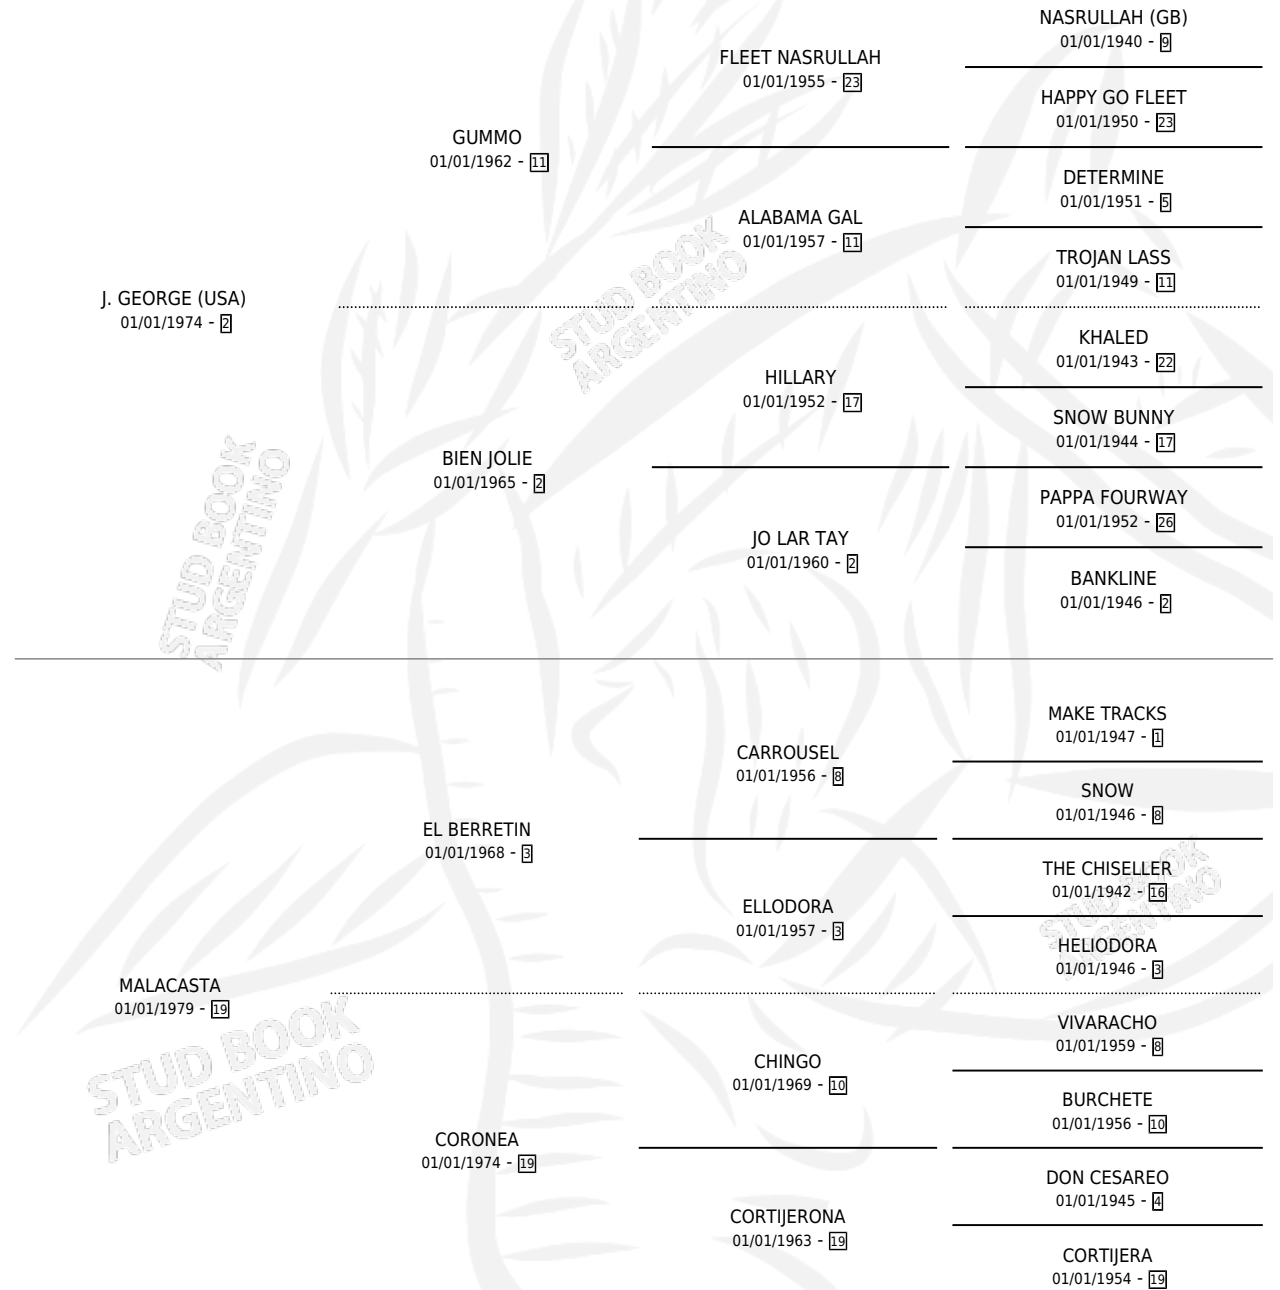

JOTA NIHUIL

por J. GEORGE (USA) y MALACASTA por EL BERRETIN

Argentina · Hembra · Zaino · SP · 01/10/1984
Familia 19-c · Volumen 32

ESTADO

TIPIFICACIÓN SANGUÍNEA	✓
TIPIFICACIÓN POR ADN	X
PASAPORTE	X
IDENTIFICACIÓN POR MICROCHIP	X
REPRODUCTOR	✓

Lugar de nacimiento: Campo particular

Criador: Sin dato

~

HIJOS

	MACHOS	HEMBRAS
3 NACIERON	2	1
1 CORRIERON	1	0
1 GANARON	1	0
0 GANADORES CL	0 GANADORES GR	0 GANADORES G1

PEDIGREE

CAMPAÑA

Solo carreras oficiales de Argentina