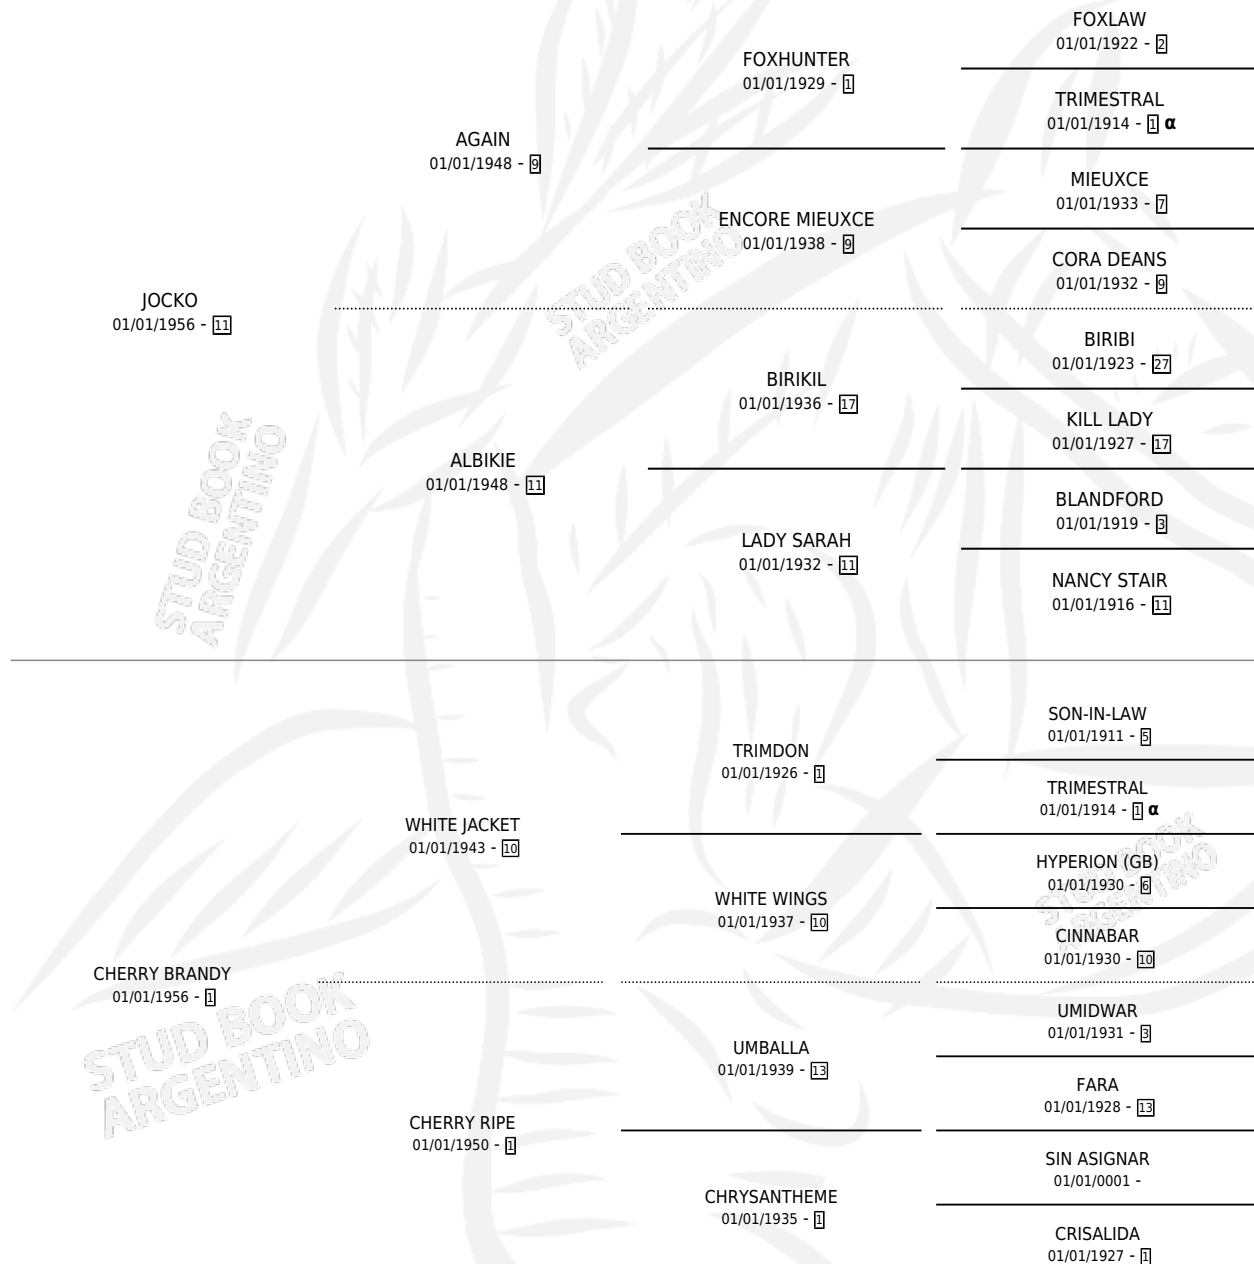

CHERRY AGAIN

por JOCKO y CHERRY BRANDY por WHITE JACKET

Argentina · Hembra · Zaino · SP · 25/08/1968
Familia 1-b · Volumen 26

ESTADO

TIPIFICACIÓN SANGUÍNEA	X
TIPIFICACIÓN POR ADN	X
PASAPORTE	X
IDENTIFICACIÓN POR MICROCHIP	X
REPRODUCTOR	✓

Lugar de nacimiento: Campo particular

Criador: Sin dato

~

HIJOS

	MACHOS	HEMBRAS
7 NACIERON	2	5
SIN ACTUACIONES		

PEDIGREE

INBREEDING : α

S

mientos 5 / Efectividad 55.56%

PADRILLO	PRODUCTO	CRIADOR	1ER SERVICIO	ÚLTIMO SERVICIO
KID	∅		15/10/1991	02/11/1991
CHERRY AGAIN			26/09/1990	10/11/1990
Datos oficiales del Stud Book Argentino			28/09/1989	02/10/1989
Documento generado el 27/04/2026				
GOOD GIFT	CHERRITA GIFT (H Z, 02/09/1989)	SIN DATO	06/09/1988	30/09/1988
studbook.org.ar	∅		08/09/1987	10/09/1987
GOOD GIFT	APOSTADOR GIFT (M Z, 01/09/1987)	SIN DATO	04/09/1986	25/09/1986
GOOD GIFT	YENI (H A, 24/08/1986)	SIN DATO	22/09/1985	24/09/1985
GOOD GIFT	CHERRY FLOR (H A, 04/10/1984)	SIN DATO		
GOOD GIFT	DENGUE GIFT (M Z, 17/09/1985)	SIN DATO		