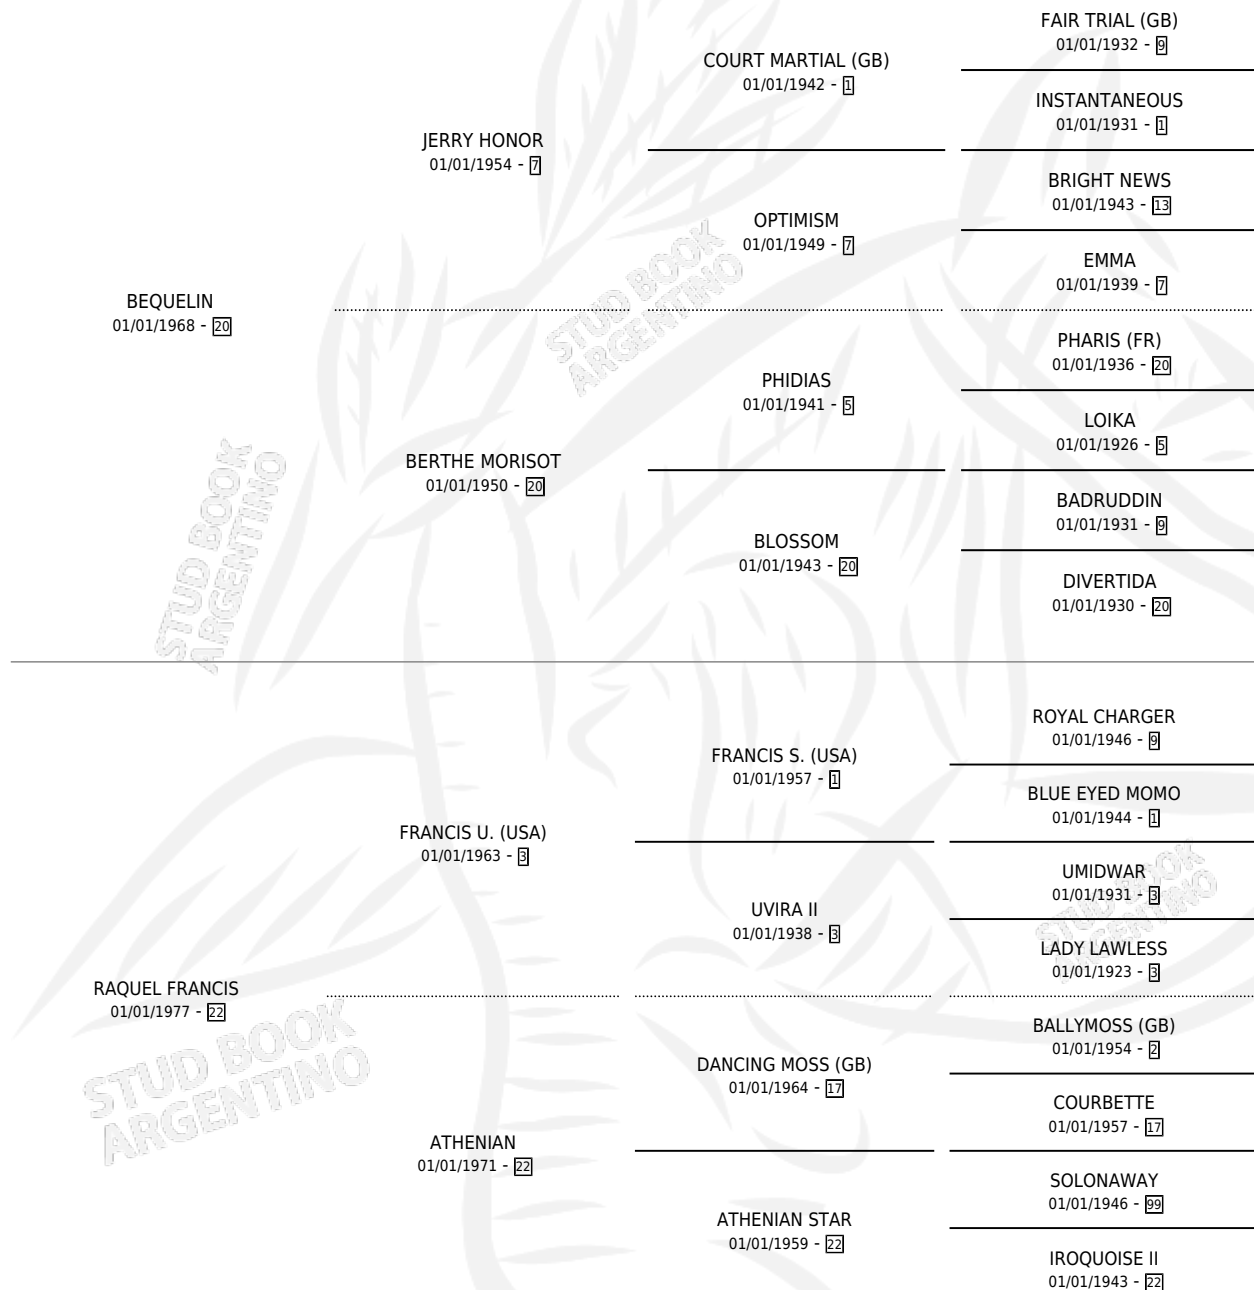

RAQUELIN

por **BEQUELIN** y **RAQUEL FRANCIS** por **FRANCIS U. (USA)**

Argentina · Hembra · Zaino · SP · 21/10/1984
Familia 22-d · Volumen 32

ESTADO

TIPIFICACIÓN SANGUÍNEA	✓
TIPIFICACIÓN POR ADN	X
PASAPORTE	X
IDENTIFICACIÓN POR MICROCHIP	X
REPRODUCTOR	✓

Lugar de nacimiento: Campo particular
Criador: Don Simon

~

HIJOS

	MACHOS	HEMBRAS
3 NACIERON	1	2
2 CORRIERON	0	2
2 GANARON	0	2
0 GANADORES CL	0 GANADORES GR	0 GANADORES G1

PEDIGREE

S

mientos 3 / Efectividad 42.86%

PADRILLO	PRODUCTO	CRIADOR	1ER SERVICIO	ÚLTIMO SERVICIO
GREATLY IMPRESSED (USA)	Ø		05/10/1996	07/11/1996
RAQUELIN	MOZO SIMPATICO (M A, 10/08/1996)	DON SIMON	11/08/1995	13/08/1995
Datos oficiales del Stud Book Argentino	MOZA RANQUEL (H ZC, 17/07/1995)	DON SIMON	22/08/1994	24/08/1994
MOZAMBIQUE	Ø		22/11/1993	26/11/1993
MOZAMBIQUE	MOZA SIMPATICA (H ZD, 14/11/1993)	DON SIMON	23/09/1992	31/12/1992
MOZAMBIQUE	Ø		27/11/1991	01/12/1991
FRIUL	Ø		23/10/1990	23/10/1990