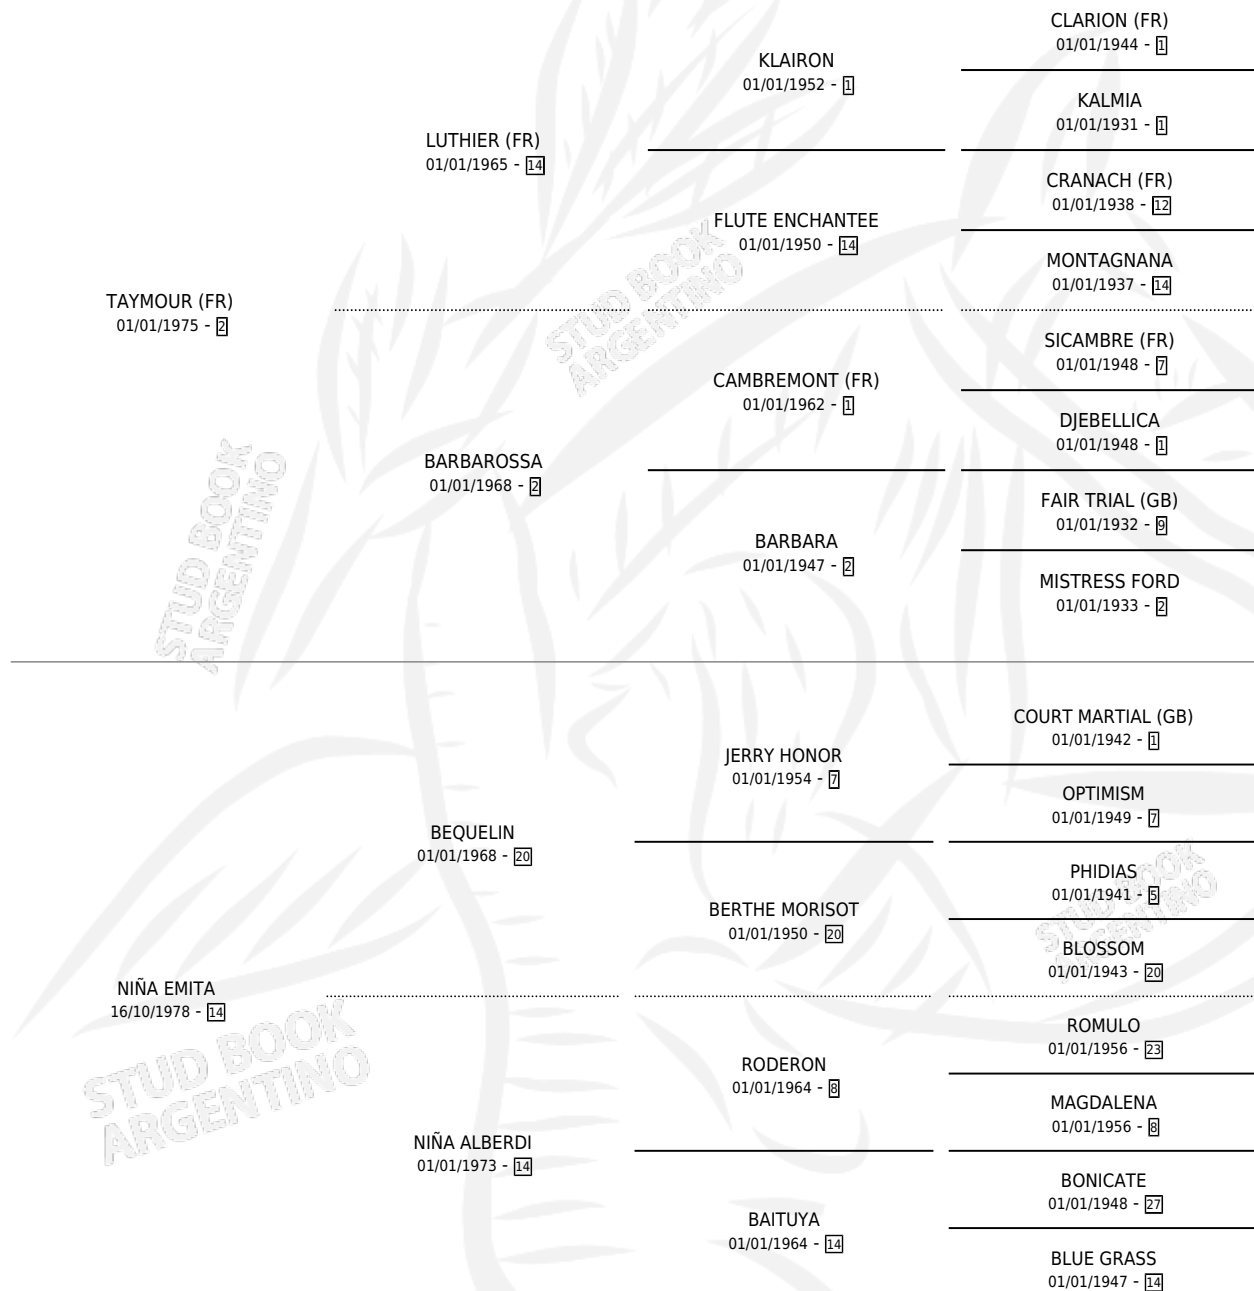

EMIMOUR

por TAYMOUR (FR) y NIÑA EMITA por BEQUELIN

Argentina · Hembra · Alazan · SP · 20/10/1984
Familia 14-f · Volumen 32

ESTADO

TIPIFICACIÓN SANGUÍNEA	✓
TIPIFICACIÓN POR ADN	X
PASAPORTE	X
IDENTIFICACIÓN POR MICROCHIP	X
REPRODUCTOR	✓

Lugar de nacimiento: Campo particular

Criador: Don Simon

~

HIJOS

	MACHOS	HEMBRAS
4 NACIERON	2	2

SIN ACTUACIONES

PEDIGREE

S

cimientos 4 / Efectividad 40.00%

PADRILLO	PRODUCTO	CRIADOR	1ER SERVICIO	ÚLTIMO SERVICIO
BLEU MARIN	Ø		22/12/1998	26/12/1998
EMIMOUR	EMIR DE AZUL (M A, 22/09/1998)	SIN DATO	16/10/1997	22/10/1997
Datos oficiales del Stud Book Argentino				
BLEU MARIN	Ø		04/11/1996	10/11/1996
Documentó generado el 03/05/2026				
BLEU MARIN	CALZA BLANCA (H Z, 25/10/1996)	SIN DATO	13/11/1995	25/11/1995
studbook.org.ar				
BLEU MARIN	Ø		06/10/1994	14/10/1994
BREMERTON	IMAGINASTE (H A, 29/09/1994)	SIN DATO	08/10/1993	12/10/1993
BREMERTON	Ø		27/10/1991	29/10/1991
SNOW JUNIOR	Ø		06/12/1990	09/12/1990
BRETON BOY	EL SOULA (M Z, 28/11/1990)	SIN DATO	29/12/1989	31/12/1989
BEQUELIN	Ø		22/09/1988	24/09/1988