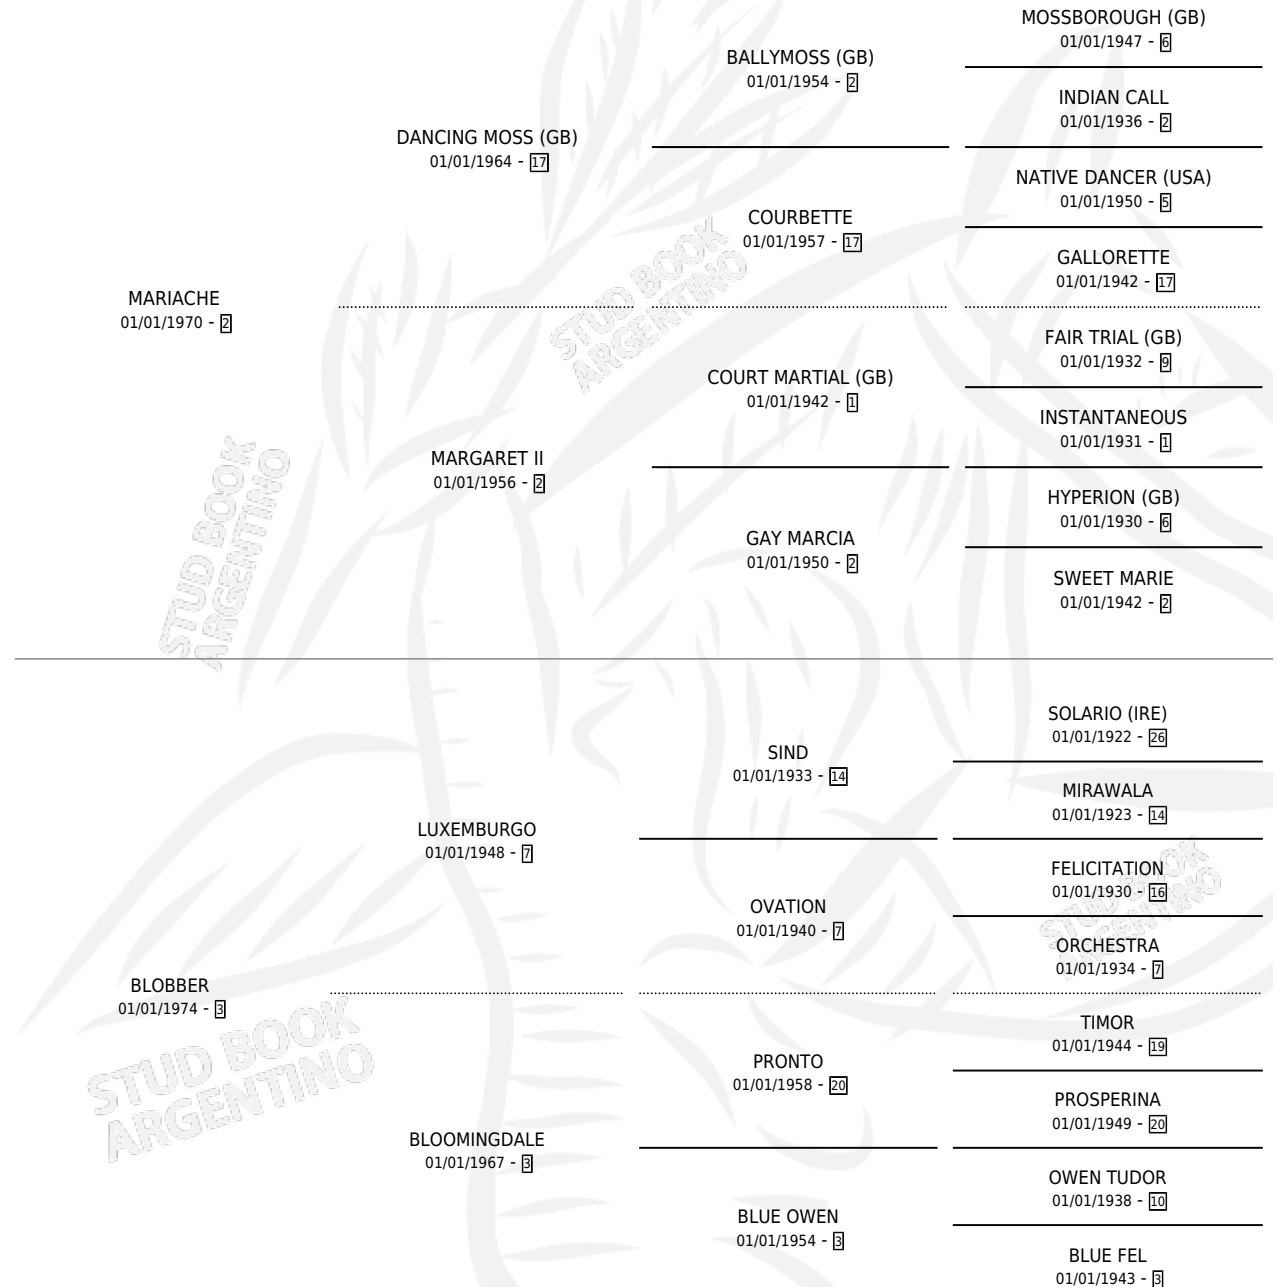

CORRENTINITA

por **MARIACHE** y **BLOBBER** por **LUXEMBURGO**

Argentina · Hembra · Zaino · SP · 01/10/1984
Familia 3-j · Volumen 32

ESTADO

TIPIFICACIÓN SANGUÍNEA	✓
TIPIFICACIÓN POR ADN	X
PASAPORTE	X
IDENTIFICACIÓN POR MICROCHIP	X
REPRODUCTOR	✓

Lugar de nacimiento: Campo particular

Criador: Sin dato

~

HIJOS

	MACHOS	HEMBRAS
4 NACIERON	1	3
2 CORRIERON	1	1
1 GANARON	1	0
0 GANADORES CL	0 GANADORES GR	0 GANADORES G1

PEDIGREE