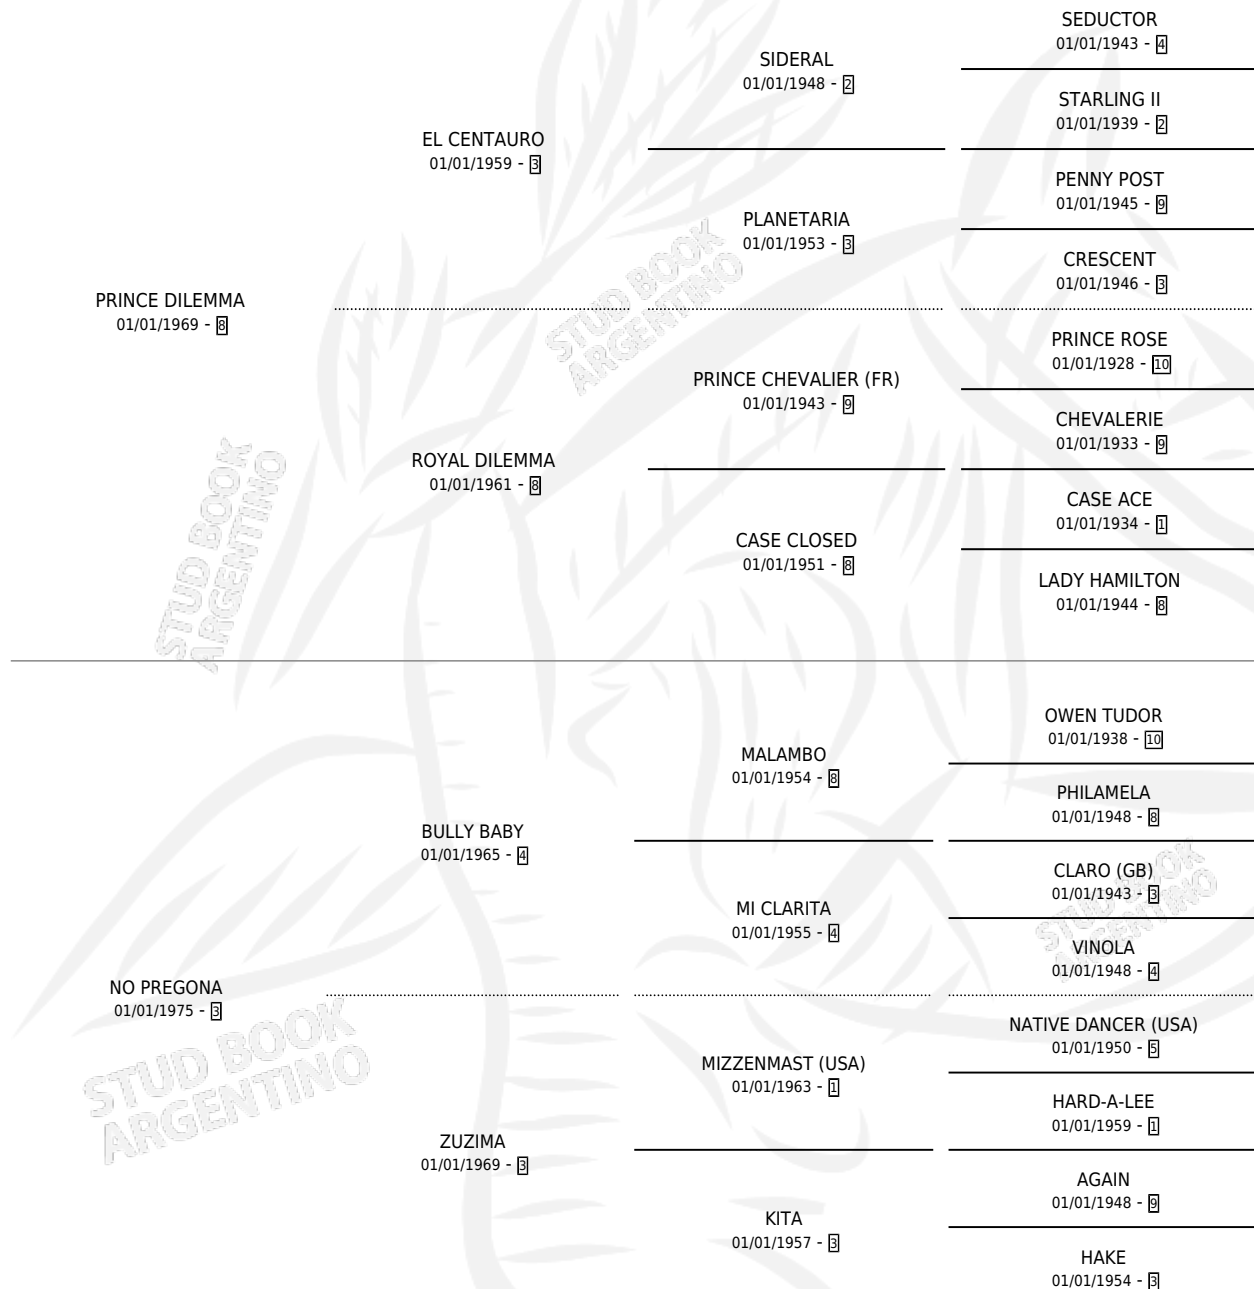

Lugar de nacimiento: Campo particular

Criador: Sin dato

~

HIJOS

	MACHOS	HEMBRAS
1 NACIERON	0	1

SIN ACTUACIONES

PEDIGREE

CAMPAÑA

Solo carreras oficiales de Argentina

POR EDAD

EDAD	CC	1°	2°	3°	4°	5°	NP	CLC	CLG	CLCG1	CLGG1	IMPORTE	GANANCIA / CC
3 AÑOS	2	1	0	0	0	1	0	0	0	0	0	\$0	\$0
4 AÑOS	6	0	0	1	1	1	3	0	0	0	0	\$0	\$0
TOTALES	8	1	0	1	1	2	3	0	0	0	0	\$0	\$0
%		12.5%	0.0%	12.5%	12.5%	25.0%	37.5%	0.0%	0.0%	0.0%	0.0%		