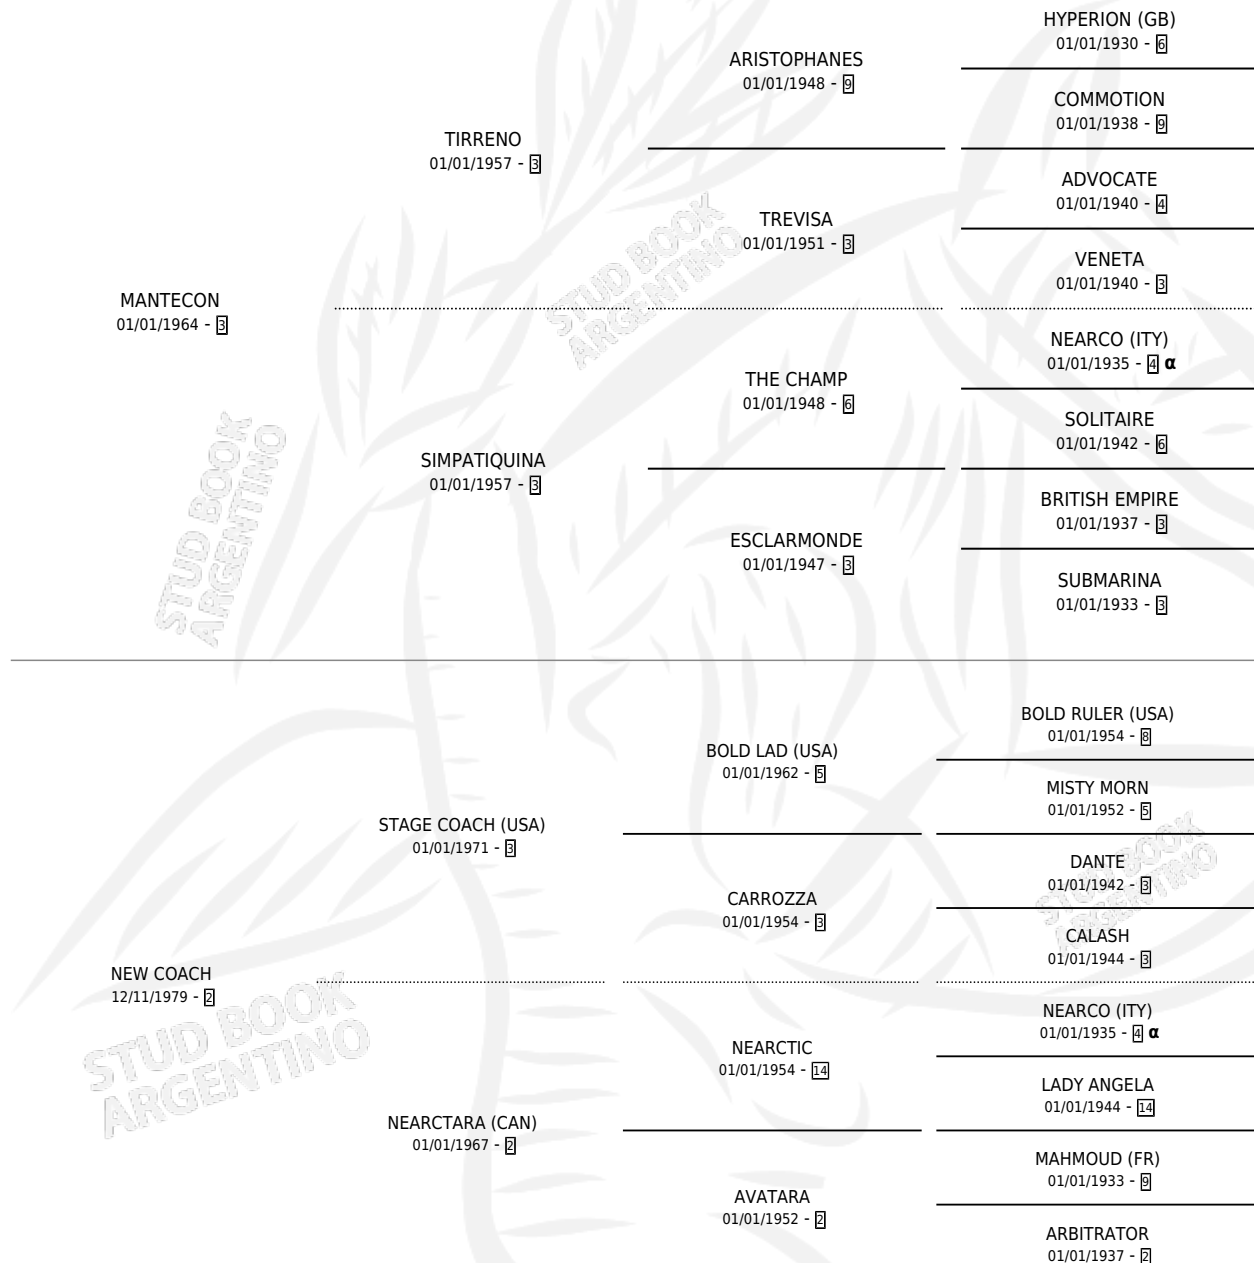

Lugar de nacimiento: Campo particular

Criador: Sin dato

~

HIJOS

	MACHOS	HEMBRAS
10 NACIERON	6	4
6 CORRIERON	3	3
4 GANARON	2	2

1	0	0
GANADORES CL	GANADORES GR	GANADORES G1

PEDIGREE

INBREEDING : α

CAMPAÑA

Solo carreras oficiales de Argentina

POR EDAD

EDAD	CC	1°	2°	3°	4°	5°	NP	CLC	CLG	CLCG1	CLGG1	IMPORTE	GANANCIA / CC
3 AÑOS	2	1	0	0	0	0	1	0	0	0	0	\$0	\$0
TOTALES	2	1	0	0	0	0	1	0	0	0	0	\$0	\$0
%		50.0%	0.0%	0.0%	0.0%	0.0%	50.0%	0.0%	0.0%	0.0%	0.0%		