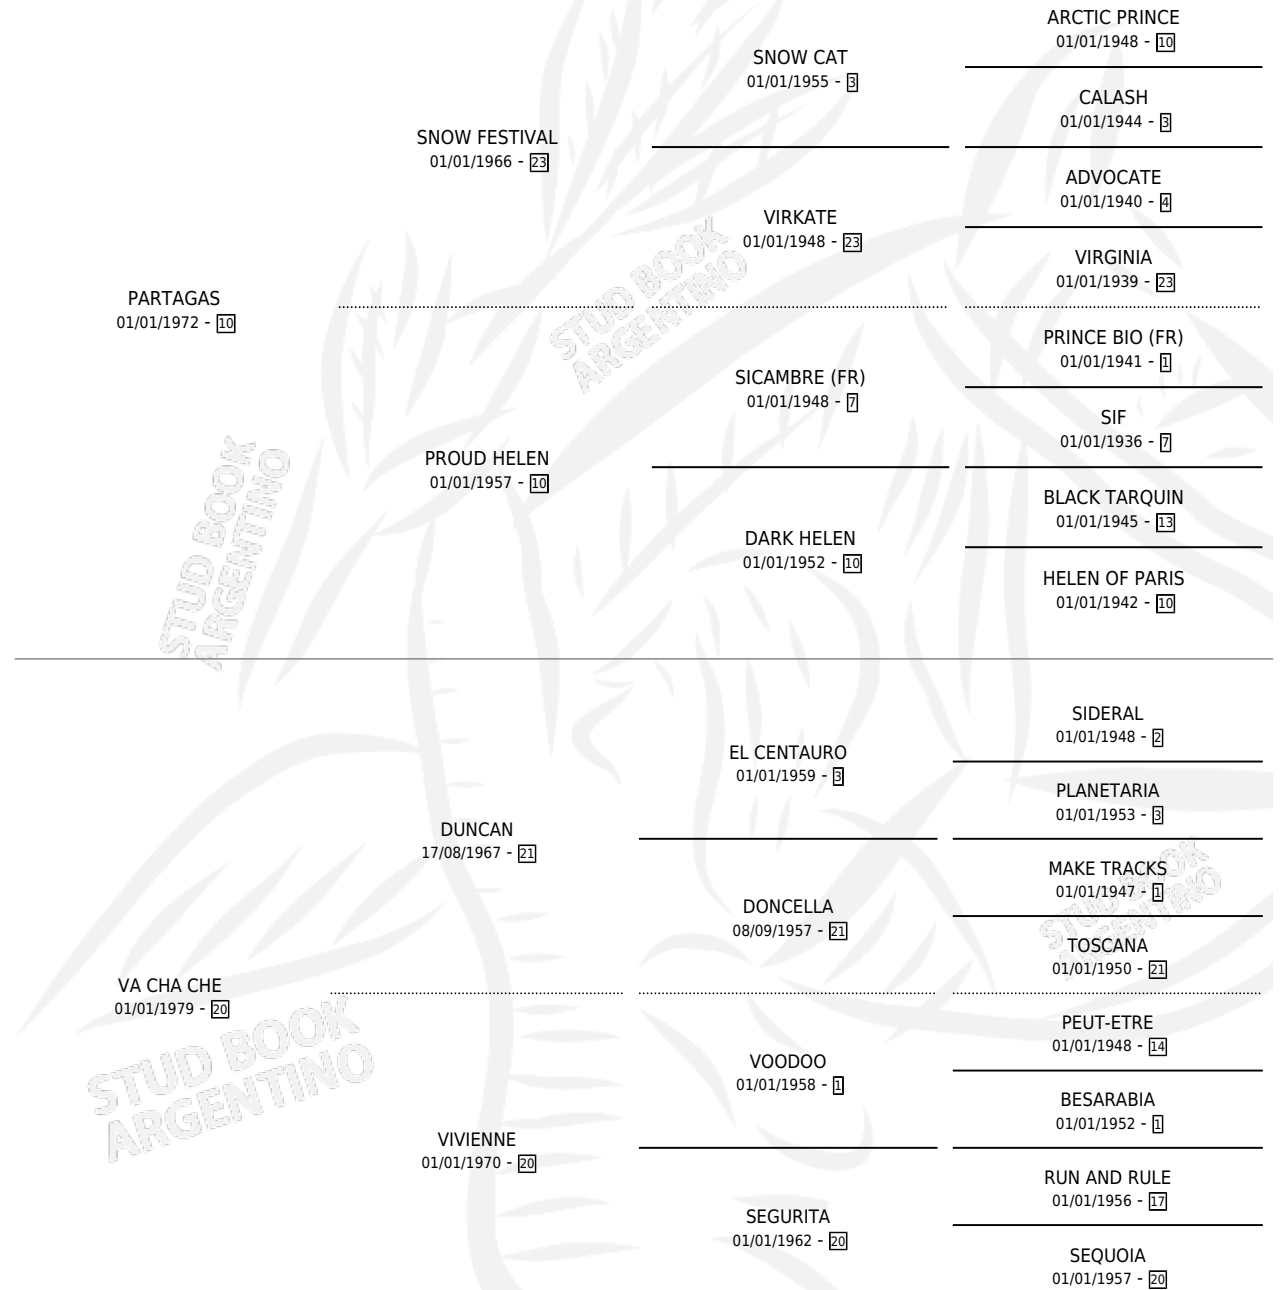

PATENTADO

por **PARTAGAS** y **VA CHA CHE** por **DUNCAN**

Argentina · Macho · Zaino Negro · SP · 09/10/1984
Familia 20-c · Volumen 32

ESTADO

TIPIFICACIÓN SANGUÍNEA	X
TIPIFICACIÓN POR ADN	X
PASAPORTE	X
IDENTIFICACIÓN POR MICROCHIP	X
REPRODUCTOR	X

Lugar de nacimiento: La Rubeta

Criador: Sin dato

PEDIGREE

EXPORTACIÓN / IMPORTACIÓN

FECHA	MOVIMIENTO	PAÍS
01/11/1989	EXPORTADO	ESTADOS UNIDOS

~

CAMPAÑA

Solo carreras oficiales de Argentina