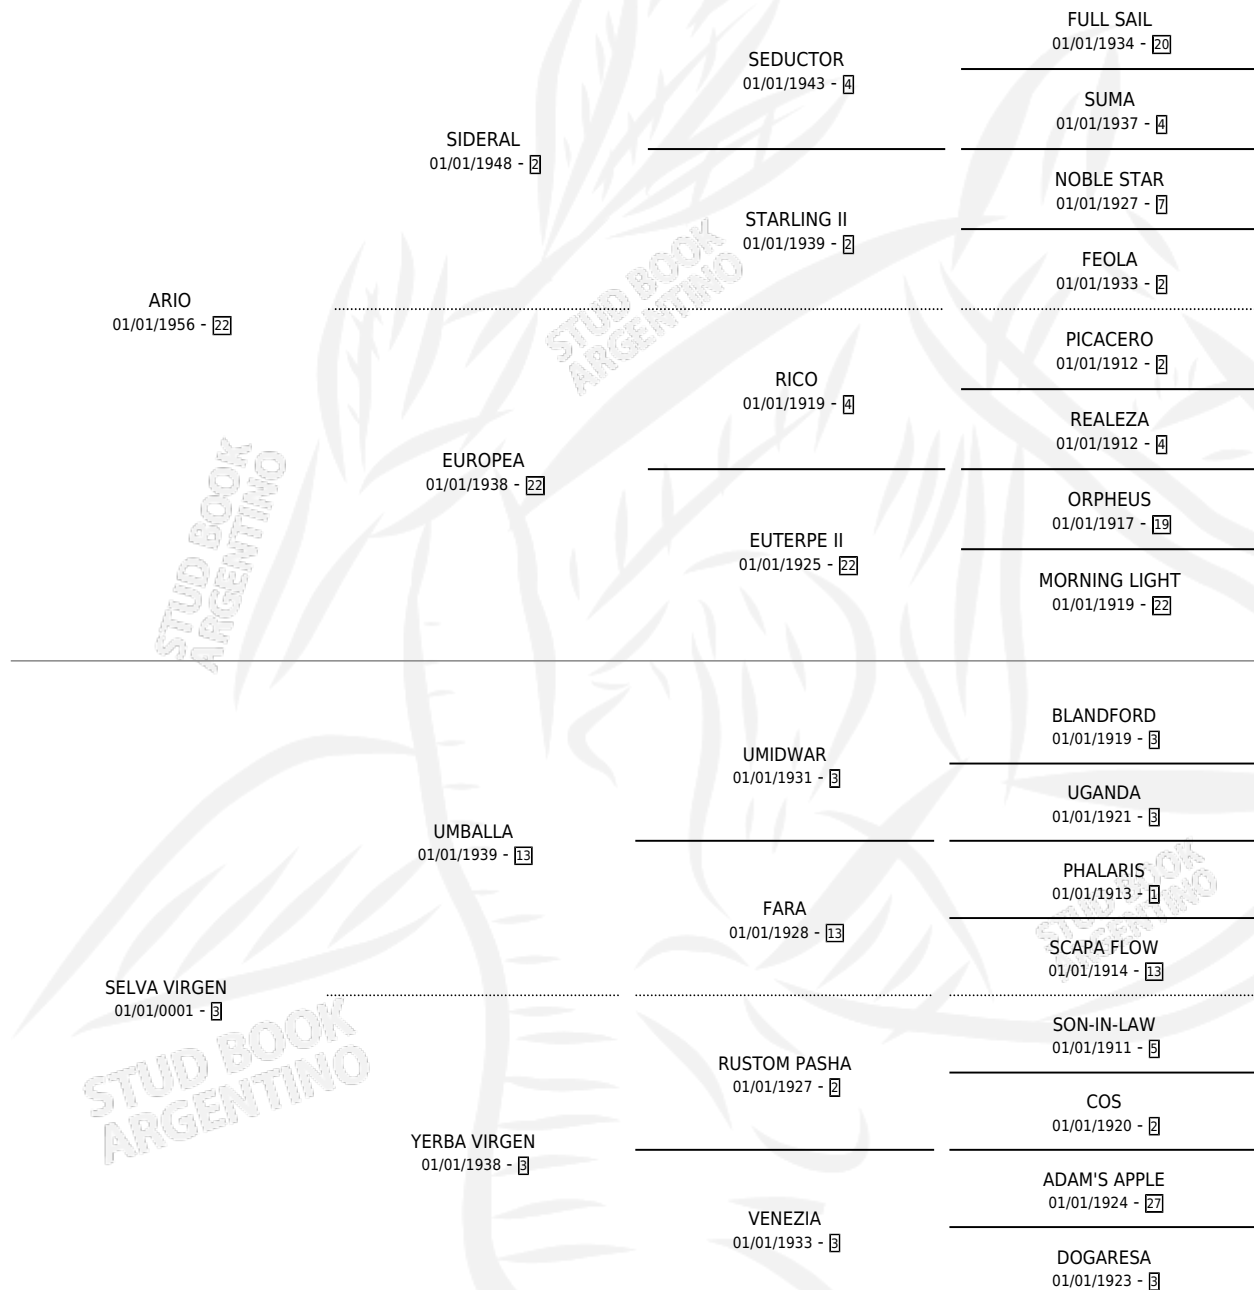

SELVA MORENA

por **ARIO** y **SELVA VIRGEN** por **UMBALLA**

Argentina · Hembra · Zaino Colorado · SP · 01/01/1968
Familia 3-b · Volumen 26

ESTADO

TIPIFICACIÓN SANGUÍNEA	X
TIPIFICACIÓN POR ADN	X
PASAPORTE	X
IDENTIFICACIÓN POR MICROCHIP	X
REPRODUCTOR	✓

Lugar de nacimiento: Campo particular

Criador: Sin dato

~

HIJOS

	MACHOS	HEMBRAS
2 NACIERON	0	2

SIN ACTUACIONES

PEDIGREE

S

mientos **1** / Efectividad **100%**

PADRILLO

PRODUCTO

CRIADOR

1ER SERVICIO

ÚLTIMO SERVICIO

CHARLIE

QUE SELVA (H Z, 23/02/1985)