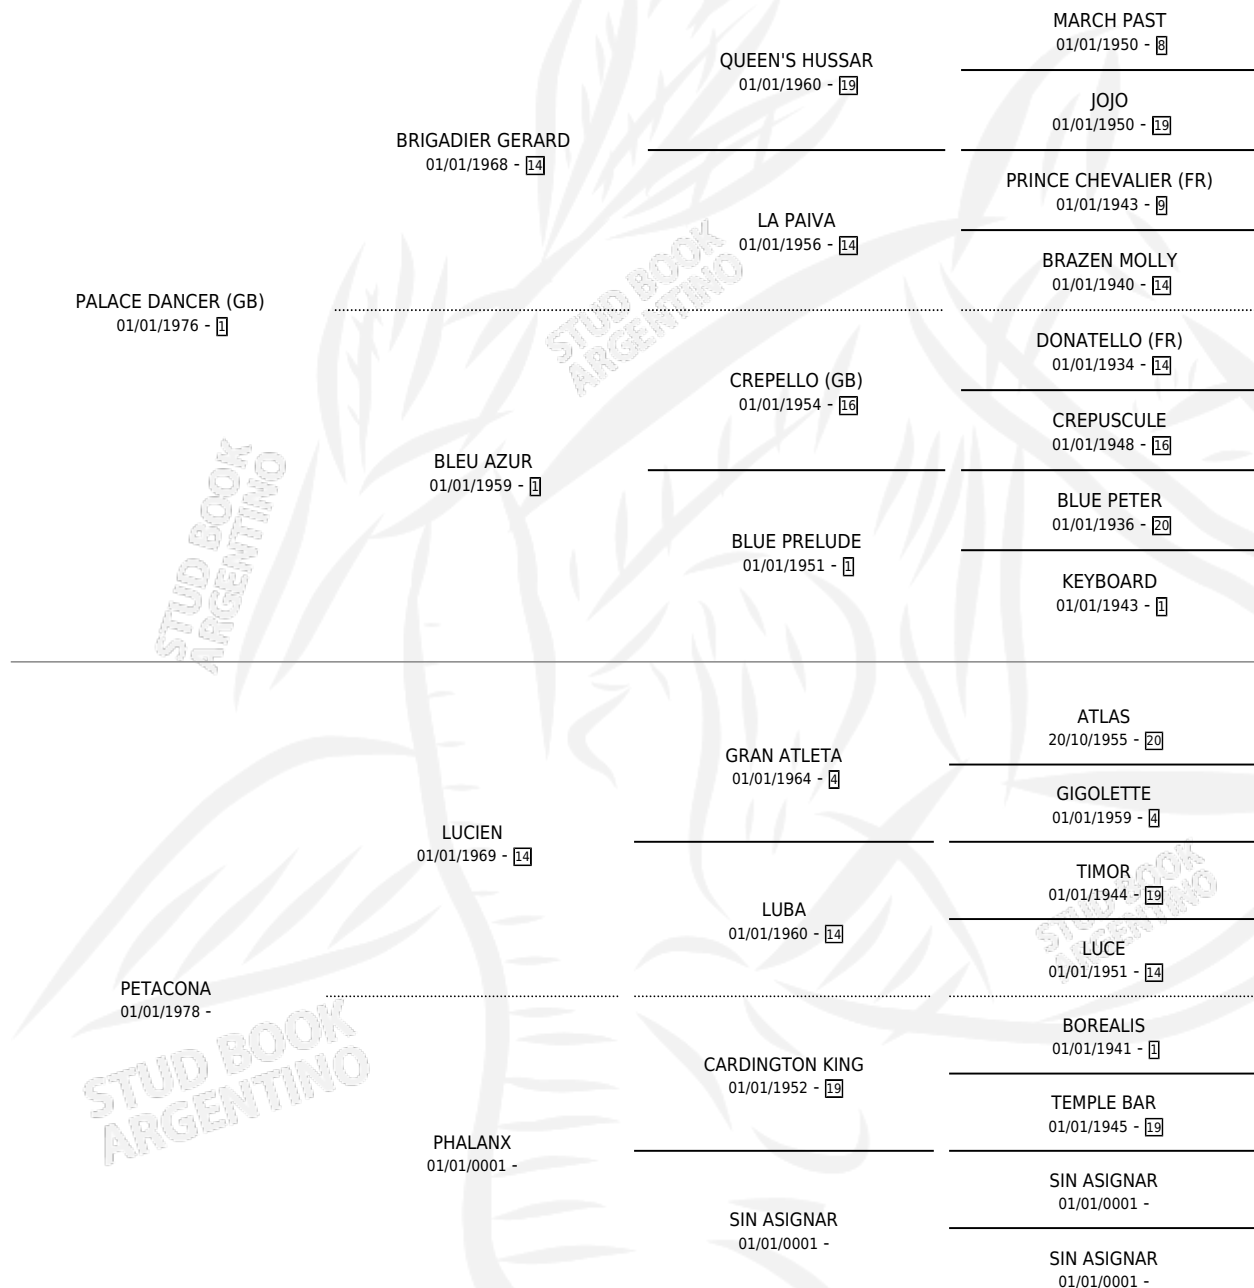

PRETTY DANCER

por PALACE DANCER (GB) y PETACONA por LUCIEN

Argentina · Hembra · Zaino · SP · 08/10/1984
Familia · Volumen 32

ESTADO

TIPIFICACIÓN SANGUÍNEA	X
TIPIFICACIÓN POR ADN	X
PASAPORTE	X
IDENTIFICACIÓN POR MICROCHIP	X
REPRODUCTOR	✓

Lugar de nacimiento: Campo particular

Criador: Sin dato

~

HIJOS

	MACHOS	HEMBRAS
1 NACIERON	1	0
SIN ACTUACIONES		

PEDIGREE

S

mientos 1 / Efectividad 33.33%

PADRILLO	PRODUCTO	CRIADOR	1ER SERVICIO	ÚLTIMO SERVICIO
SIR GREGORY	Ø		05/09/1990	05/09/1990
PRETTY DANCER	Ø		06/11/1989	06/11/1989
EARLY RELEASE (USA)	TÍPICO DANCER (M A, 10/09/1989)	TRONGE CARLOS FAUSTINO	05/10/1988	05/10/1988