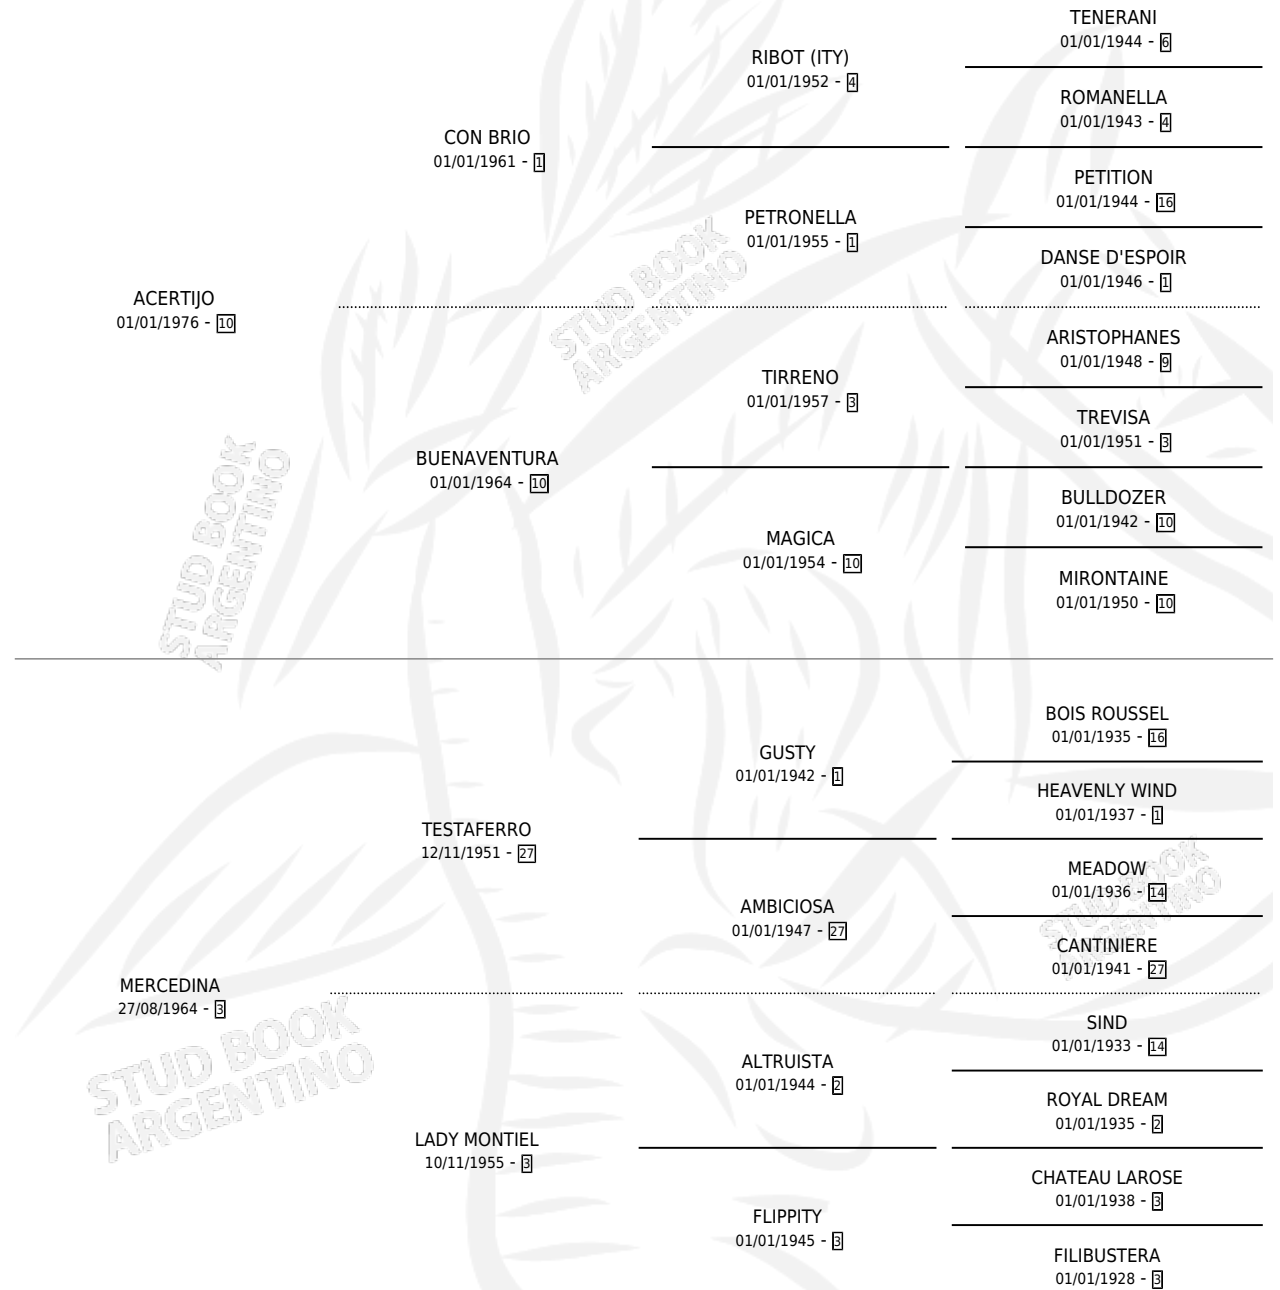

LA PEGADA

por ACERTIJO y MERCEDINA por TESTAFERRO

Argentina · Hembra · Alazan · SP · 19/10/1984
Familia 3-n · Volumen 32

ESTADO

TIPIFICACIÓN SANGUÍNEA	X
TIPIFICACIÓN POR ADN	X
PASAPORTE	X
IDENTIFICACIÓN POR MICROCHIP	X
REPRODUCTOR	X

Lugar de nacimiento: Campo particular

Criador: Tronge Carlos Faustino

PEDIGREE

LA PEGADA

Datos oficiales del Stud Book Argentino

Documento generado el 25/04/2026

studbook.org.ar