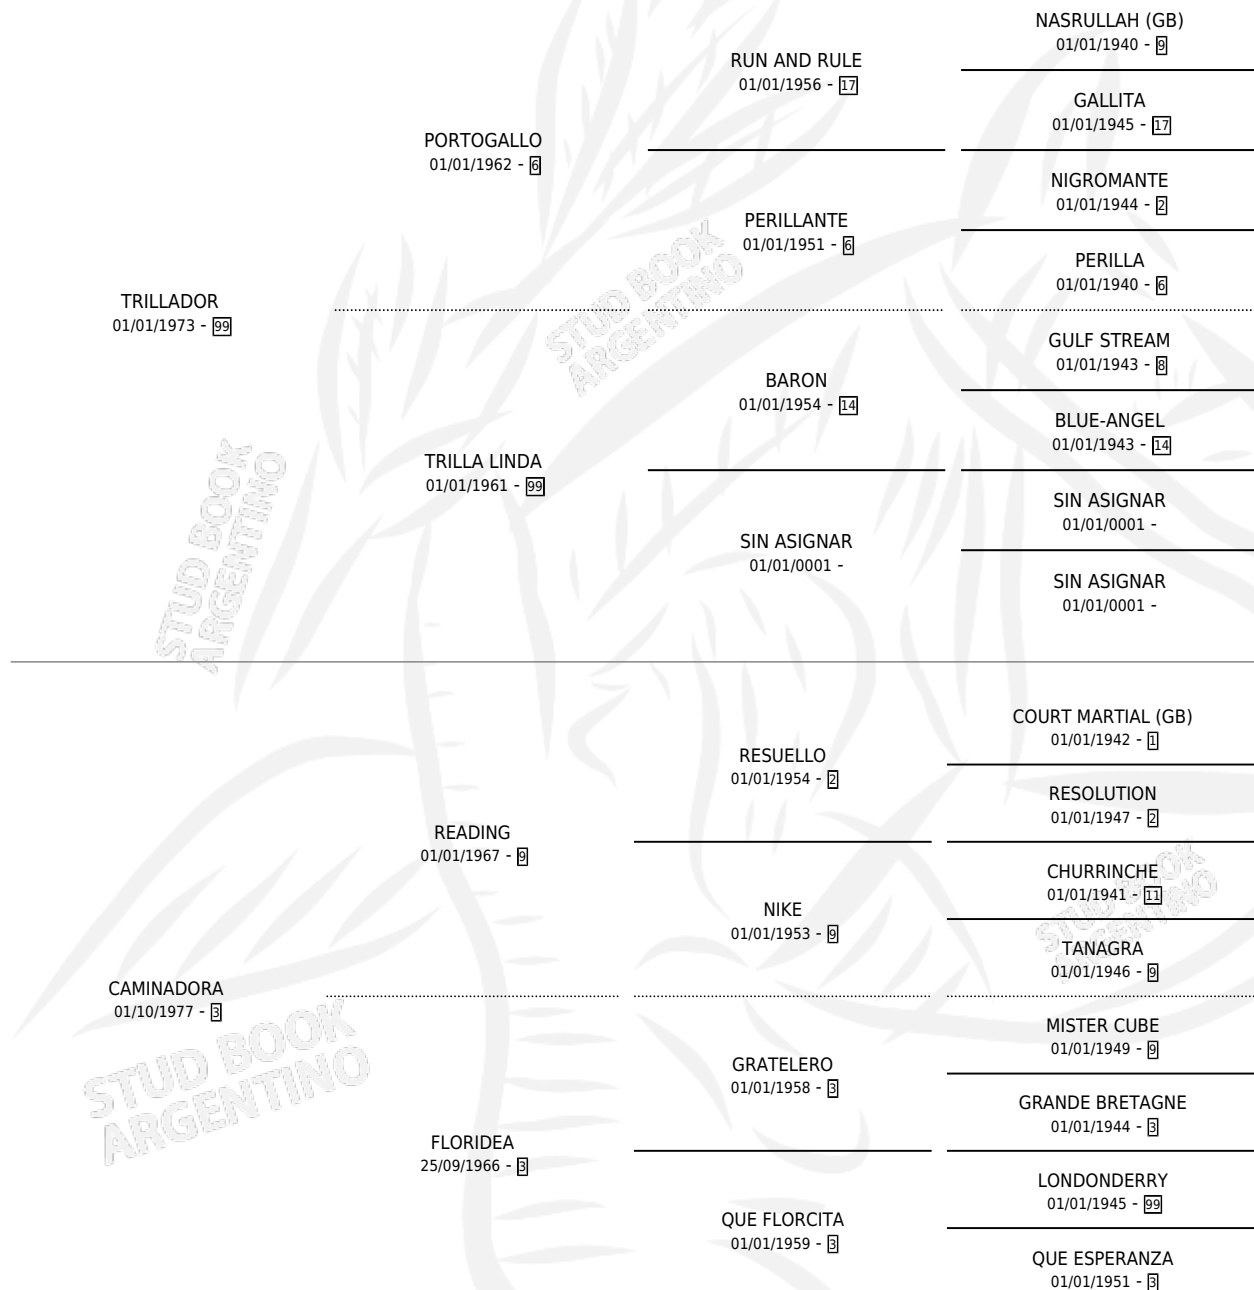

EL AUTENTICO

por TRILLADOR y CAMINADORA por READING

Argentina · Macho · Alazan · SP · 18/10/1984
Familia 3 · Volumen 32

ESTADO

TIPIFICACIÓN SANGUÍNEA	X
TIPIFICACIÓN POR ADN	X
PASAPORTE	X
IDENTIFICACIÓN POR MICROCHIP	X
REPRODUCTOR	X

Lugar de nacimiento: Campo particular

Criador: Sin dato

PEDIGREE

CAMPAÑA

Solo carreras oficiales de Argentina

POR EDAD

EDAD	CC	1°	2°	3°	4°	5°	NP	CLC	CLG	CLCG1	CLGG1	IMPORTE	GANANCIA / CC
5 AÑOS	1	0	1	0	0	0	0	0	0	0	0	\$0	\$0
7 AÑOS	1	0	0	0	0	0	1	0	0	0	0	\$0	\$0
TOTALES	2	0	1	0	0	0	1	0	0	0	0	\$0	\$0
%		0.0%	50.0%	0.0%	0.0%	0.0%	50.0%	0.0%	0.0%	0.0%	0.0%		