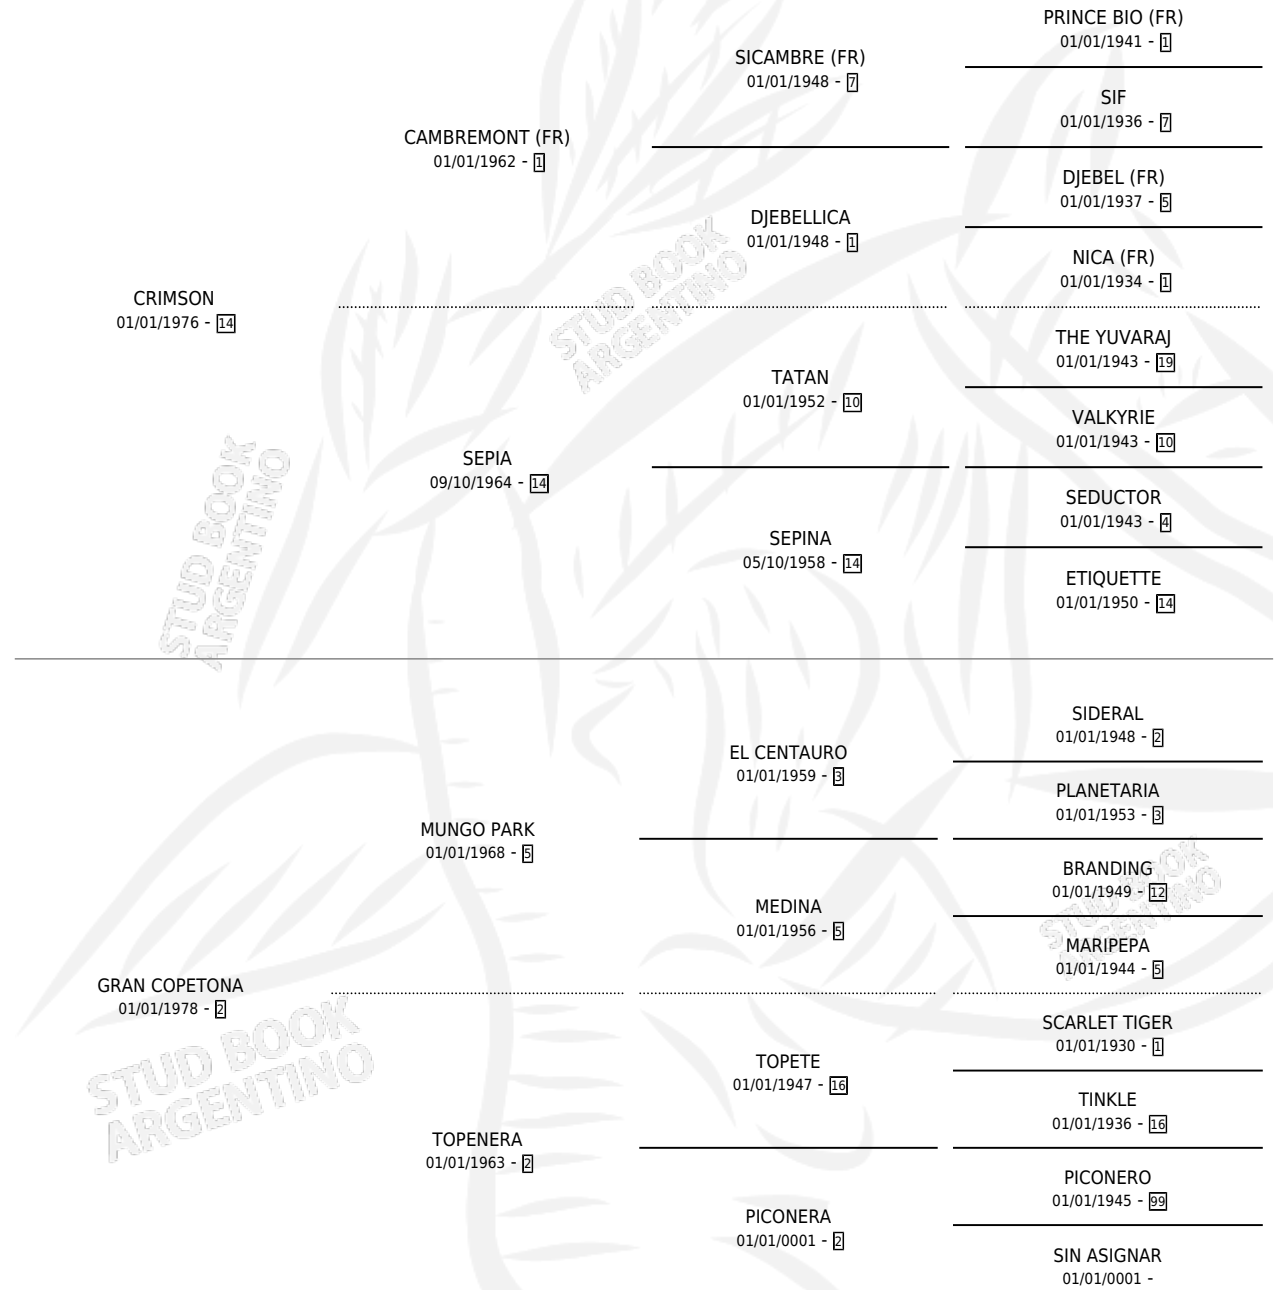

CRIM-TONA

por CRIMSON y GRAN COPETONA por MUNGO PARK

Argentina · Hembra · Zaino · SP · 24/10/1984
Familia 2 · Volumen 32

ESTADO

TIPIFICACIÓN SANGUÍNEA	X
TIPIFICACIÓN POR ADN	X
PASAPORTE	X
IDENTIFICACIÓN POR MICROCHIP	X
REPRODUCTOR	✓

Lugar de nacimiento: Campo particular
Criador: Las Cuatro Z

PEDIGREE

S

mientos 0 / Efectividad 0.00%

PADRILLO	PRODUCTO	CRIADOR	1ER SERVICIO	ÚLTIMO SERVICIO
LENGUE	∅		20/08/1989	21/08/1989
CRIM-TONA	∅		20/12/1988	21/12/1988